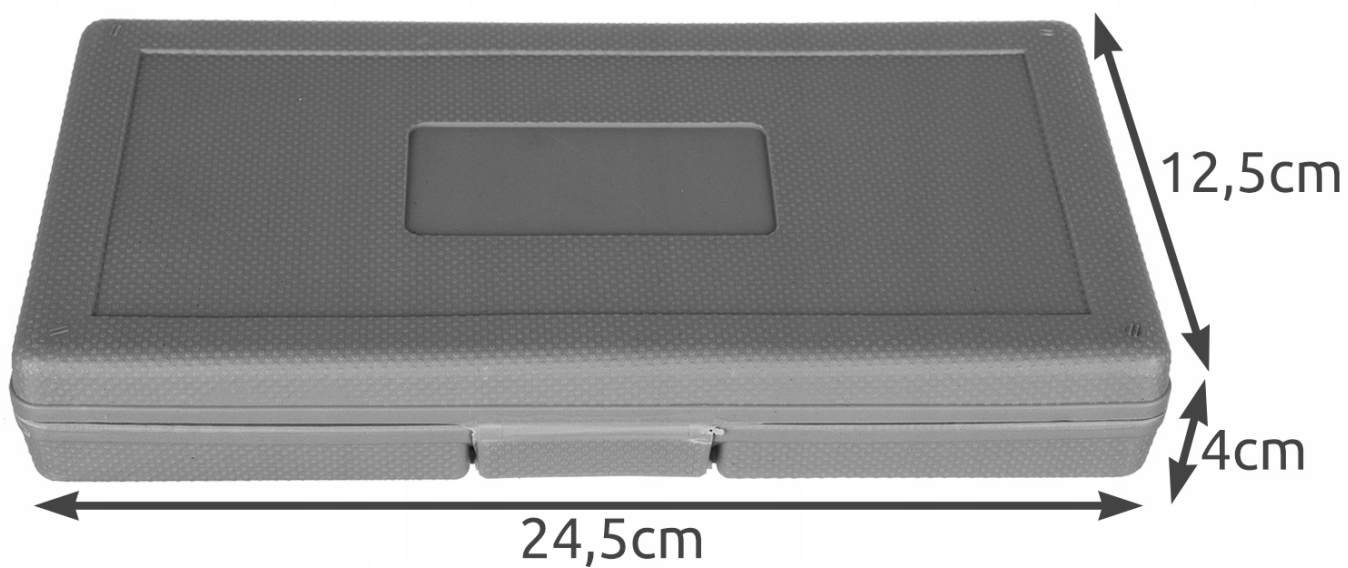

wypadnięciem nałożonej nasadki - poprawia to skuteczność pracy i wpływa na wygodę oraz bezpieczeństwo, w trakcie pracy żadna nasadka nie wypadnie z narzędzia.

- **BARDZO DUŻY ZESTAW AŻ 40 ELEMENTÓW** - 16 nasadek 4mm / 4.5mm / 5.0mm / 5.5mm / 6mm / 6.5mm / 7mm / 7.5mm / 8mm / 9mm / 10mm / 11mm / 12mm / 13mm / 15 mm / 16 mm, 14 nasadek 5/32-3/16-7/32-1/4-9/32-5/16 / 11/32-3/8-13/32-7/16-15/32-1/2- 7/32-9/16, 3 nasadki 1/4-5/16-3/8, adapter, rękojeść, przedłużka, grzechotka, nasadka 21 mm, adapter do wstępnego dokręcania etui.

SPECYFIKACJA

- materiał: stal węglowa - chromowo-wanadowa
- ilość elementów w zestawie: 40
- waga: 1,030 kg
- waga w opakowaniu: 1,041 kg

W ZESTAWIE

- 16 nasadek - 4mm / 4.5mm / 5.0mm / 5.5mm / 6mm / 6.5mm / 7mm / 7.5mm / 8mm / 9mm / 10mm / 11mm / 12mm / 13mm / 15 mm / 16 mm
- 14 nasadek 5/32-3/16-7/32-1/4-9/32-5/16 / 11/32-3/8-13/32-7/16-15/32-1/2- 7/32-9/16
- 3 nasadki 1/4-5/16-3/8
- adapter
- rękojeść
- przedłużka
- grzechotka
- nasadka 21 mm
- adapter do wstępnego dokręcania
- etui