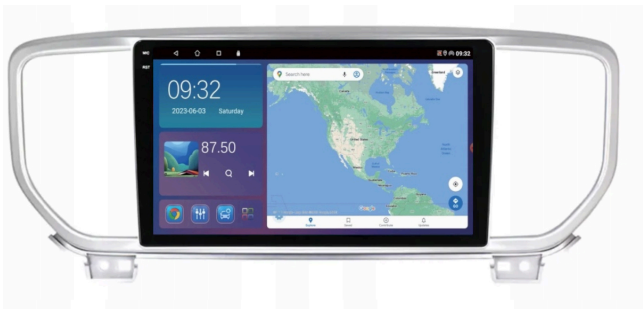

Opis produktu

–WYMIARY RADIA

DEDYKOWANE DO:

–KIA SPORTAGE 2018-2022

- WYCIĄGASZ STARE RADIO WKŁADASZ NOWE Z RAMKĄ
- KOSTKI DEDYKOWANE POD INSTALACJĘ AUTA DO WERSJI Z PODSTAWOWYM NAGŁOŚNIENIEM BEZ FABRYCZNEGO WZMACNIACZ
- W PRZYPADKU FABRYCZNEJ NAWIGACJI, KAMERY COFANIA ZWERYFIKUJ ZŁĄCZA PRZED ZAKUPEM, KONIECZNE DOKUPIENIE MODUŁU CANBUS
- ZWRÓĆ UWAGĘ NA PANEL NAWIEWÓW SĄ DWIE WERSJE (PATRZ ZDJĘCIE PONIŻEJ)