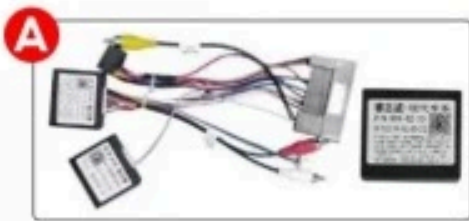

Cena	949,99 zł
Dostępność	Dostępny
Czas wysyłki	24 godziny
Numer katalogowy	648/783
Kod producenta	9001 Q9
Kod EAN	5905842626317

Opis produktu

–WYMIARY RADIA

DEDYKOWANE DO:

–KIA CARNIVAL 2014-2020

- WYCIĄGASZ STARE RADIO WKŁADASZ NOWE Z RAMKĄ
- RADIO MONTOWANE JEST WRAZ Z DUŻĄ RAMKĄ Z ZESTAWU
- RADIO OBSŁUGUJE FABRYCZNĄ KAMERĘ COFANIA
- PASUJE DO WERSJI Z FABRYCZNYM NAGŁOŚNIENIEM ZE WZMACNIACZEM, DŹWIĘKIEM STERUJE CANBUS
- JEŻELI NIE MASZ WZMACNIACZ W AUCIE POTRZEBUJESZ INNYCH KOSTEK NIŻ W ZESTAWIE

→ZESTAW ZAWIERA:

- ☐RADIO ANDROID
- ☐RAMKĘ MONTAŻOWĄ
- ☐KABLE RCA
- ☐MODUŁ CANBUS
- ☐KOSTKI ZASILAJĄCE
- ☐KABEL USB 2X
- ☐ANTENĘ GPS
- ☐ZŁĄCZE KAMER COFANIA
- ☐PARAGON/FAKTURĘ
- ☐POLSKĄ INSTRUKCJĘ OBSŁUGI