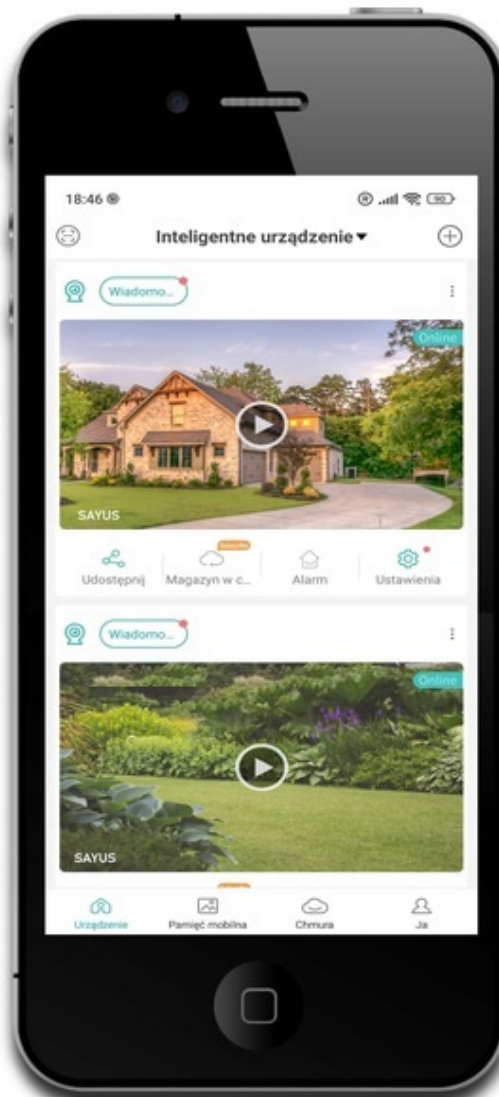

3 Night Vision Modes

- **Kamera 360** - Kamera posiada pełen zakres ruchu w poziomie jak i w pionie, co oznacza, że może rejestrować obraz we wszystkich kierunkach bez konieczności obracania jej. Przydatna w monitorowaniu zewnętrznych obszarów, takich jak ogród, podjazd lub okolice domu.
- **Detekcja ruchu** - Gdy kamera wykryje postać, automatycznie wysyła powiadomienie PUSH na telefon. Powiadomienia można skonfigurować w zależności od potrzeb. Do dyspozycji mamy regulację czułości i funkcję śledzenia (podążanie kamery za obiektem). Dodatkowo podczas wykrycia ruchu można wybrać funkcję ostrzegawczą, oświetleniową wbudowanymi diodami LED w korpusie kamery
- **Mobilna Aplikacja** - Aplikacja do pobrania dostępna zarówno na Android jak i IOS oraz Windows. Dzięki aplikacji obraz można zapisać bezpośrednio na telefonie lub za pośrednictwem slotu TF kamery. Aplikacja daje możliwość konfiguracji kilku kamer i podglądu na żywo wszystkich naraz. Dzięki takiemu rozwiązaniu mamy dostęp do pełnego monitoringu w czasie rzeczywistym.
- **Zapis Video** - Wbudowany slot TF obsługuje do 128 GB (ok. 60 dni nagrań). W sytuacji zapewnienia całej karty, ostatnie najstarsze filmy będą nadpisywane. Zapis w pętli zapewnia nieprzerwany zapis Video. W razie potrzeby, ważne sytuacje można zgrać na telefon

- **Komunikacja Głosowa** - Kamera ma wbudowany mikrofon i głośnik. W aplikacji na telefonie możemy wybrać daną kamerę i rozmawiać przez nią w obu kierunkach (wbudowany głośnik oraz mikrofon). Będąc gdziekolwiek z dostępem do Internetu, możesz się połączyć porozmawiać i zweryfikować aktualny rejestr z kamer
- **Łatwa konfiguracja** - Urządzenie parujemy za pośrednictwem internetu poprzez WiFi lub połączeniu kablowym LAN. Przy bezprzewodowej konfiguracji do kamery doprowadzamy jedynie przewód zasilający (zasilacz w zestawie)
- **Funkcja Zoom** - Dzięki aplikacji na telefonie możemy przybliżyć wybrany element w cyfrowym powiększeniu 4x, co umożliwi podgląd drobniejszych szczegółów