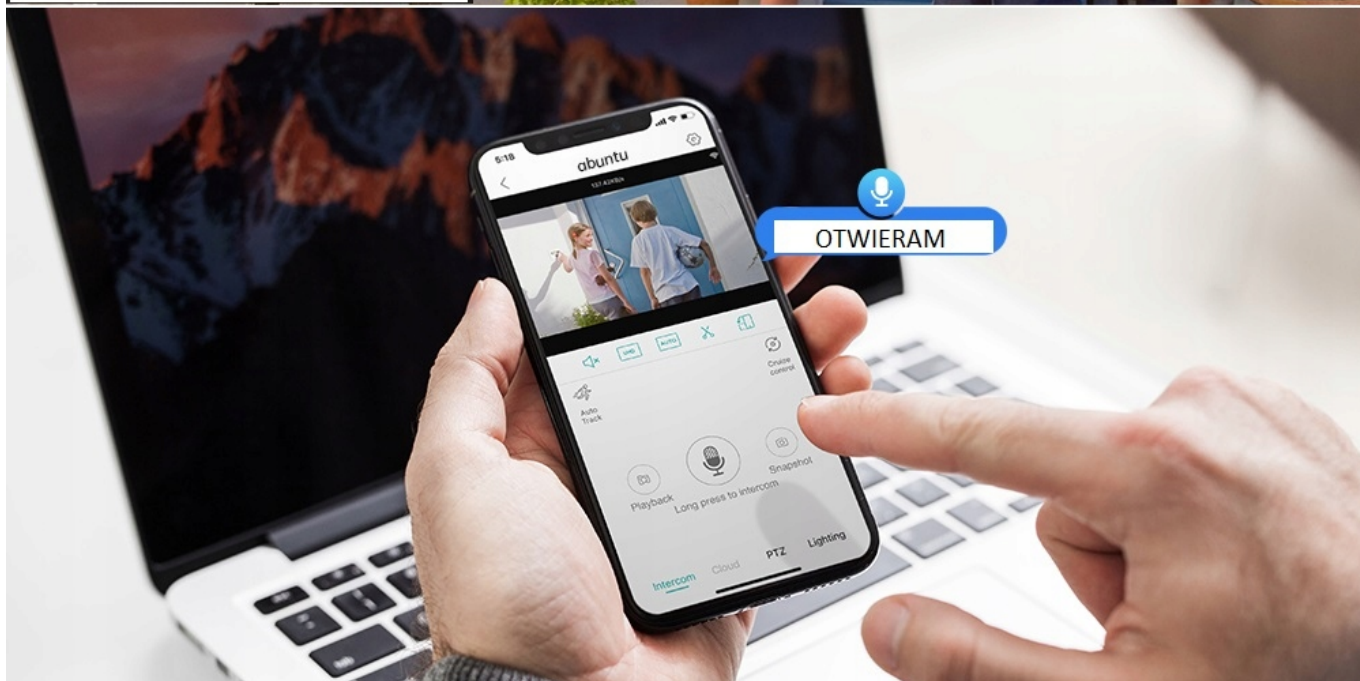

3 Night Vision Modes

- **Kamera 360** - Kamera posiada pełen zakres ruchu w poziomie jak i w pionie, co oznacza, że może rejestrować obraz we wszystkich kierunkach bez konieczności obracania jej. Przydatna w monitorowaniu zewnętrznych obszarów, takich jak ogród, podjazd lub okolice domu.
- **Detekcja ruchu** - Gdy kamera wykryje postać, automatycznie wysyła powiadomienie PUSH na telefon. Powiadomienia można skonfigurować w zależności od potrzeb. Do dyspozycji mamy regulację czułości i funkcję śledzenia (podążanie kamery za obiektem). Dodatkowo podczas wykrycia ruchu można wybrać funkcję ostrzegawczą, oświetleniową wbudowanymi diodami LED w korpusie kamery
- **Mobilna Aplikacja** - Aplikacja do pobrania dostępna zarówno na Android jak i IOS oraz Windows. Dzięki aplikacji obraz można zapisać bezpośrednio na telefonie lub za pośrednictwem slotu TF kamery. Aplikacja daje możliwość konfiguracji kilku kamer i podglądu na żywo wszystkich naraz. Dzięki takiemu rozwiązaniu mamy dostęp do pełnego monitoringu w czasie rzeczywistym.
- **Zapis Video** - Wbudowany slot TF obsługuje do 128 GB (ok. 60 dni nagrań). W sytuacji zapewnienia całej karty, ostatnie najstarsze filmy będą nadpisywane. Zapis w pętli zapewnia nieprzerwany zapis Video. W razie potrzeby, ważne sytuacje można zgrać na telefon