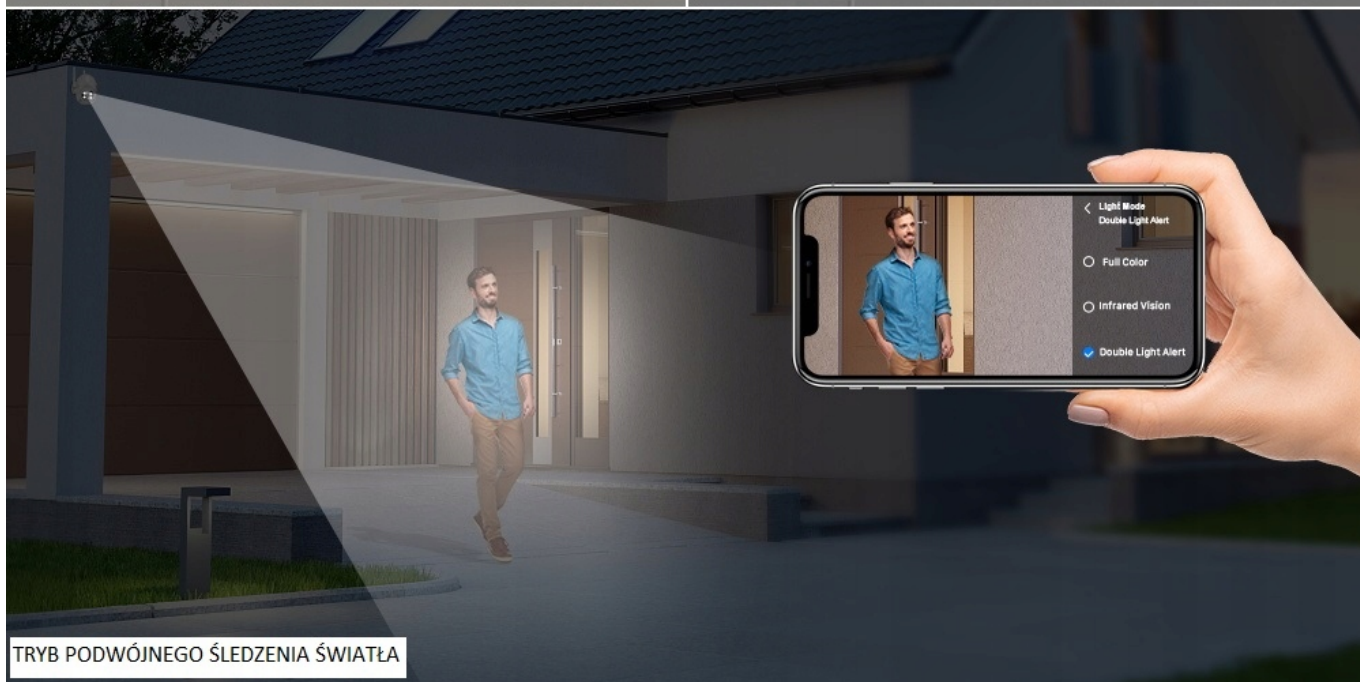

3 Night Vision Modes

- **Kamera 360** - Kamera posiada pełen zakres ruchu w poziomie jak i w pionie, co oznacza, że może rejestrować obraz we wszystkich kierunkach bez konieczności obracania jej. Przydatna w monitorowaniu zewnętrznych obszarów, takich jak ogród, podjazd lub okolice domu.
- **Detekcja ruchu** - Gdy kamera wykryje postać, automatycznie wysyła powiadomienie PUSH na telefon. Powiadomienia można skonfigurować w zależności od potrzeb. Do dyspozycji mamy regulację czułości i funkcję śledzenia (podążanie kamery za obiektem). Dodatkowo podczas wykrycia ruchu można wybrać funkcję ostrzegawczą, oświetleniową wbudowanymi diodami LED w korpusie kamery
- **Mobilna Aplikacja** - Aplikacja do pobrania dostępna zarówno na Android jak i IOS oraz Windows. Dzięki aplikacji obraz można zapisać bezpośrednio na telefonie lub za pośrednictwem slotu TF kamery. Aplikacja daje możliwość konfiguracji kilku kamer i podglądu na żywo wszystkich naraz. Dzięki takiemu rozwiązaniu mamy dostęp do pełnego monitoringu w czasie rzeczywistym.
- **Zapis Video** - Wbudowany slot TF obsługuje do 128 GB (ok. 60 dni nagrań). W sytuacji zapewnienia całej karty, ostatnie najstarsze filmy będą nadpisywane. Zapis w pętli zapewnia nieprzerwany zapis Video. W razie potrzeby, ważne sytuacje można zgrać na telefon