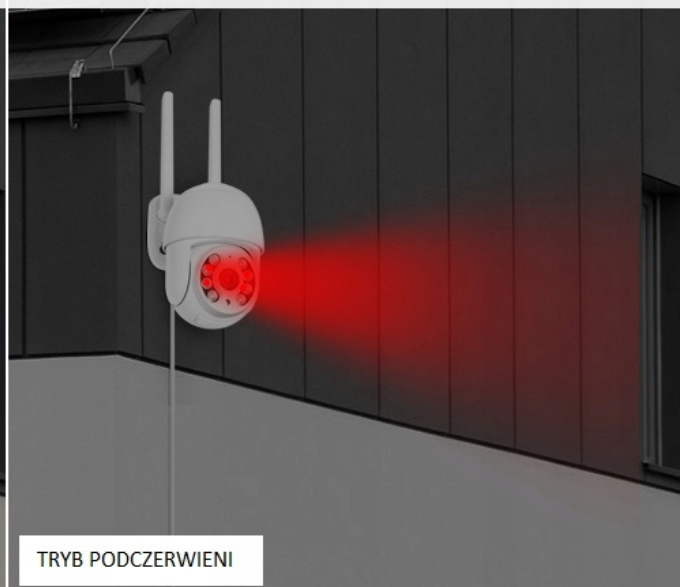

3 Night Vision Modes

- **Kamera 360** - Kamera posiada pełen zakres ruchu w poziomie jak i w pionie, co oznacza, że może rejestrować obraz we wszystkich kierunkach bez konieczności obracania jej. Przydatna w monitorowaniu zewnętrznych obszarów, takich jak ogród, podjazd lub okolice domu.
- **Detekcja ruchu** - Gdy kamera wykryje postać, automatycznie wysyła powiadomienie PUSH na telefon. Powiadomienia można skonfigurować w zależności od potrzeb. Do dyspozycji mamy regulację czułości i funkcję śledzenia (podążanie kamery za obiektem). Dodatkowo podczas wykrycia ruchu można wybrać funkcję ostrzegawczą, oświetleniową wbudowanymi diodami LED w korpusie kamery
- **Mobilna Aplikacja** - Aplikacja do pobrania dostępna zarówno na Android jak i IOS oraz Windows. Dzięki aplikacji obraz można zapisać bezpośrednio na telefonie lub za pośrednictwem slotu TF kamery. Aplikacja daje możliwość konfiguracji kilku kamer i podglądu na żywo wszystkich naraz. Dzięki takiemu rozwiązaniu mamy dostęp do pełnego monitoringu w czasie rzeczywistym.
- **Zapis Video** - Wbudowany slot TF obsługuje do 128 GB (ok. 60 dni nagrań). W sytuacji zapewnienia całej karty, ostatnie najstarsze filmy będą nadpisywane. Zapis w pętli zapewnia nieprzerwany zapis Video. W razie potrzeby, ważne sytuacje można zgrać na telefon