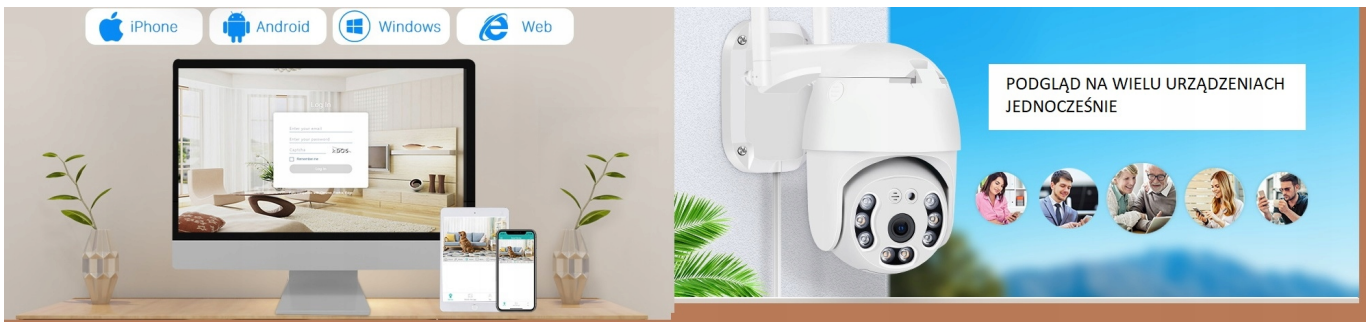

Opis produktu