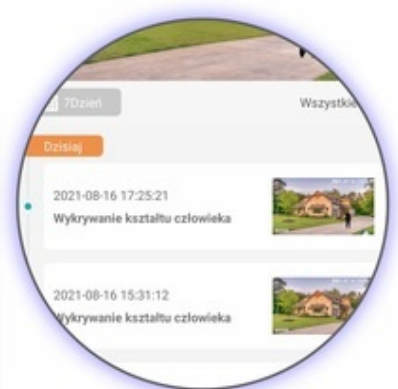

Kamera może działać **bezprzewodowo** poprzez sieć Wi-Fi lub **przewodowo**, podpięta do routera przewodem LAN.

Instalacja kamery zajmuje dosłownie kilka minut. Wystarczy pobrać darmową aplikację iCSee dostępną zarówno na iOS jak i Android. Aplikacja jest w **języku polskim**, co znacznie ułatwia korzystanie.

Kamerę można obsługiwać również **za pomocą komputera z systemem Windows przy pomocy programu CMS**, który dostępny jest w języku polskim.

Proces instalacji opisany jest w instrukcji