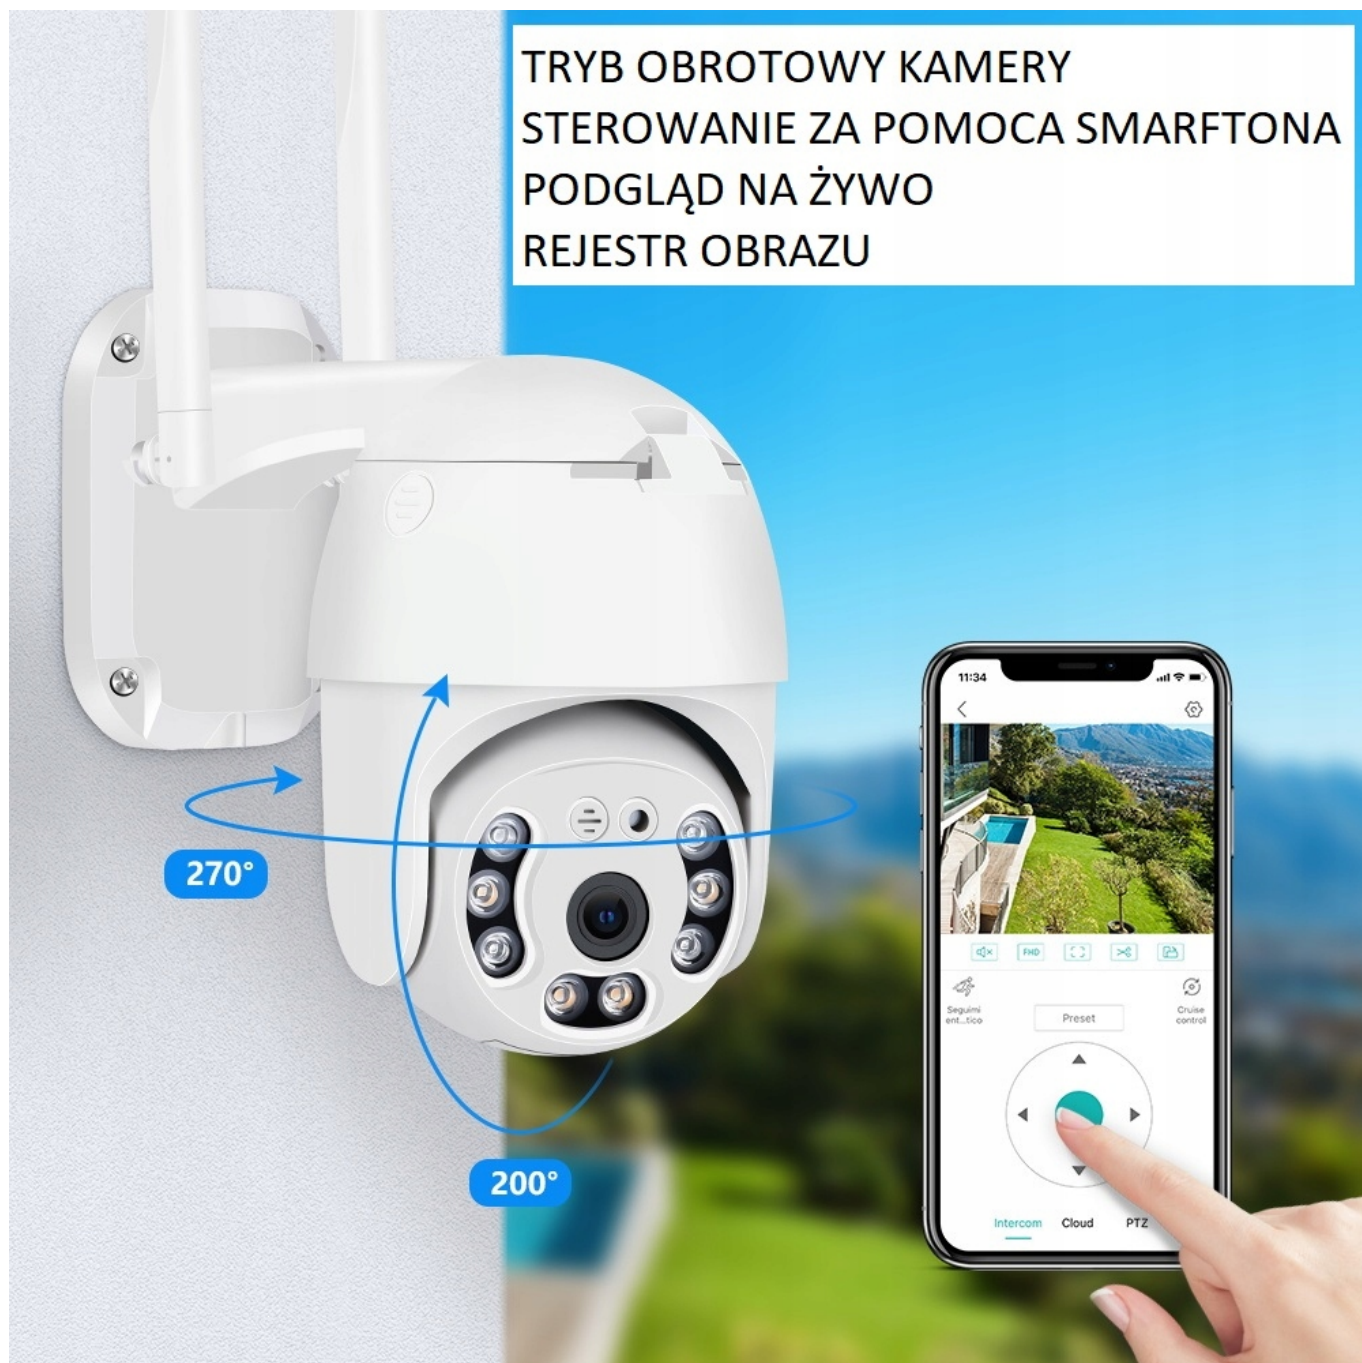

- **Komunikacja Głosowa** - Kamera ma wbudowany mikrofon i głośnik. W aplikacji na telefonie możemy wybrać daną kamerę i rozmawiać przez nią w obu kierunkach (wbudowany głośnik oraz mikrofon). Będąc gdziekolwiek z dostępem do Internetu, możesz się połączyć porozmawiać i zweryfikować aktualny rejestr z kamer
- **Łatwa konfiguracja** - Urządzenie parujemy za pośrednictwem internetu poprzez WiFi lub połączeniu kablowym LAN. Przy bezprzewodowej konfiguracji do kamery doprowadzamy jedynie przewód zasilający (zasilacz w zestawie)
- **Funkcja Zoom** - Dzięki aplikacji na telefonie możemy przybliżyć wybrany element w cyfrowym powiększeniu 4x, co umożliwi podgląd drobniejszych szczegółów