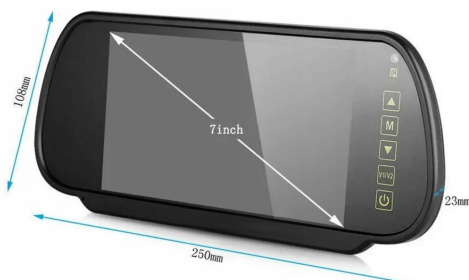

Opis produktu

→DEDYKOWANA KAMERA COFANIA W LAMPCE Z MONITOREM

- □CITROEN BERLINGO II 2008 - 2018
- □CITROEN BERLINGO III 2018 ->
- □PEUGEOT PARTNER II 2008 - 2018
- □PEUGEOT RIFTER 2018 ->
- □OPEL COMBO E 2018 ->
- □TOYOTA PROACE CITY 2019 ->

→SPECYFIKACJA:

- KĄT WIDZENIA KAMERY : **170 STOPNI**
- TYP CZUJNIKA: **SC2003**
- SYSTEM WIDEO: **NTSC**
- **FISHEYE: SZEROKOKĄTNA**
- TRYB NOCNY: **TAK**
- FORMAT VIDEO KAMERY: **NTSC**
- ROZDZIELCZOŚĆ KAMERY:**1280x720P**
- ROZDZIELCZOŚĆ MONITORA: **1024X600**
- PYŁOSZCZELNA KLASA WODOODPORNOŚCI: **IP67-IP68**
- MINIMALNE OŚWIETLENIE: **0,001 LUX**
- INTERFEJS (WYJŚCIE WIDEO): **4PIN M12**
- ORIENTACJA OBRAZU: **LUSTRO**