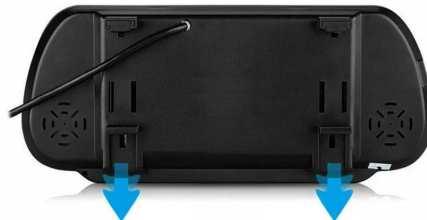

Link do produktu: <https://wmprojack.pl/kamera-cofania-z-monitorem-toyota-proace-city-2019-25-hd-fisheye-170-stopni-p-2835.html>

KAMERA COFANIA Z MONITOREM TOYOTA PROACE CITY 2019-25 HD FISHEYE 170 STOPNI

Cena	419,99 zł
Numer katalogowy	933/868 A4235
Kod EAN	5907097305566

Opis produktu

→DEDYKOWANA KAMERA COFANIA W LAMPCE Z MONITOREM

- CITROEN BERLINGO II 2008 - 2018
- CITROEN BERLINGO III 2018 ->
- PEUGEOT PARTNER II 2008 - 2018
- PEUGEOT RIFTER 2018 ->
- OPEL COMBO E 2018 ->
- TOYOTA PROACE CITY 2019 ->

→SPECYFIKACJA:

- KĄT WIDZENIA KAMERY : **170 STOPNI**
- TYP CZUJNIKA: **SC2003**
- SYSTEM WIDEO: **NTSC**
- **FISHEYE: SZEROKOKĄTNA**
- TRYB NOCNY: **TAK**
- FORMAT VIDEO KAMERY: **NTSC**
- ROZDZIELCZOŚĆ KAMERY:**1280x720P**
- ROZDZIELCZOŚĆ MONITORA: **1024X600**
- PYŁOSZCZELNA KLASA WODOODPORNOŚCI: **IP67-IP68**
- MINIMALNE OŚWIETLENIE: **0,001 LUX**
- INTERFEJS (WYJŚCIE WIDEO): **4PIN M12**
- ORIENTACJA OBRAZU: **LUSTRO**

- ZAKRES TEMPERATURY PRACY: -20 / +70 °C.
- ZASILANIE: DC 12-24V

→SPOSÓB MONTAŻU:

- BARDZO PROSTY SPOSÓB MONTAŻU, W ZESTAWIE CAŁY KOMPLET DO PODŁĄCZENIA KAMERY WRAZ Z PRZEWODEM O DŁUGOŚCI **10 METRÓW**.
- +/- WPINAMY POD ŚWIATŁO STOP W INSTALACJĘ
- MATERIAŁ: **TWORZYWO SZTUCZNE + METAL**
- **ZŁĄCZA:** 2X ZŁĄCZA 4 PIN MOŻLIWOŚĆ PODPIĘCIA DWÓCH KAMER POD MONITOR