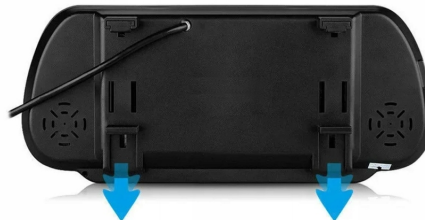

Opis produktu

→DEDYKOWANA KAMERA COFANIA W LAMPCE Z MONITOREM

- ☐CITROEN BERLINGO II 2008 - 2018
- ☐CITROEN BERLINGO III 2018 ->
- ☐PEUGEOT PARTNER II 2008 - 2018
- ☐PEUGEOT RIFTER 2018 ->
- ☐OPEL COMBO E 2018 ->
- ☐TOYOTA PROACE CITY 2019 ->

→SPECYFIKACJA:

- KĄT WIDZENIA KAMERY : **170 STOPNI**
- TYP CZUJNIKA: **SC2003**
- SYSTEM WIDEO: **NTSC**
- **FISHEYE: SZEROKOKĄTNA**
- TRYB NOCNY: **TAK**
- FORMAT VIDEO KAMERY: **NTSC**
- ROZDZIELCZOŚĆ KAMERY:**1280x720P**
- ROZDZIELCZOŚĆ MONITORA: **1024X600**
- PYŁOSZCZELNA KLASA WODOODPORNOŚCI: **IP67-IP68**
- MINIMALNE OŚWIETLENIE: **0,001 LUX**
- INTERFEJS (WYJŚCIE WIDEO): **4PIN M12**
- ORIENTACJA OBRAZU: **LUSTRO**