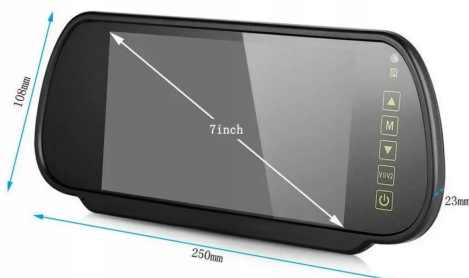

Opis produktu

→DEDYKOWANA KAMERA COFANIA W LAMPCE Z MONITOREM

- ☐CITROEN BERLINGO II 2008 - 2018
- ☐CITROEN BERLINGO III 2018 ->
- ☐PEUGEOT PARTNER II 2008 - 2018
- ☐PEUGEOT RIFTER 2018 ->
- ☐OPEL COMBO E 2018 ->
- ☐TOYOTA PROACE CITY 2019 ->

→SPECYFIKACJA:

- KĄT WIDZENIA KAMERY : **170 STOPNI**
- TYP CZUJNIKA: **SC2003**
- SYSTEM WIDEO: **NTSC**
- **FISHEYE: SZEROKOKĄTNA**
- TRYB NOCNY: **TAK**
- FORMAT VIDEO KAMERY: **NTSC**
- ROZDZIELCZOŚĆ KAMERY:**1280x720P**
- ROZDZIELCZOŚĆ MONITORA: **1024X600**
- PYŁOSZCZELNA KLASA WODOODPORNOŚCI: **IP67-IP68**
- MINIMALNE OŚWIETLENIE: **0,001 LUX**
- INTERFEJS (WYJŚCIE WIDEO): **4PIN M12**
- ORIENTACJA OBRAZU: **LUSTRO**