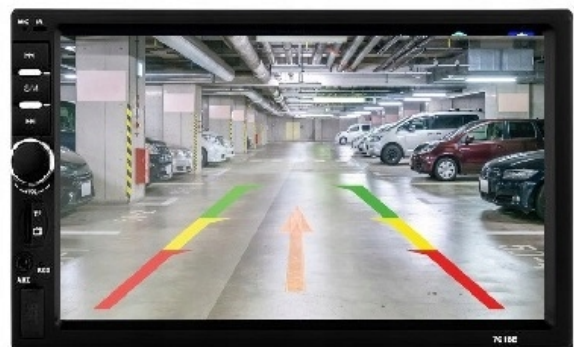

### Opis produktu

–Kamera wyposażona jest w 4 diody LED Night Vision zapewniające dobrą widoczność w nocy.

- Automatyczne włączenie kamery następuje w momencie uruchomienia biegu wstecznego.
- Pasuje do każdego modelu samochodu z europejskimi tablicami i do dowolnego monitora z wejściem video RCA.
- Kamera jest obracalna w pionie. Obiektyw wykonany jest w technologii **Anti-Fog**
- Obraz z kamery posiada intuicyjne linie pomocnicze ułatwiające parkowanie
- Kamera jest wodoodporna i wstrząsoodporna - **IP68**

## –SPECYFIKACJA

- Parametry kamery: regulacja w pionie 45 stopni, kąt widzenia 120 stopni
- Udogodnienia kamery: Linie pomocnicze, 4 diody LED NIGHT VISION, obiektyw wykonany w technologii Anti-FOG
- Rozdzielczość: 648x488
- Przetwornik obrazu: 1/4 "Kolor CMOS
- Temperatura pracy: od -40 do +70°C
- Wymiary: 545 mm x 140 mm. Rozstaw dużych otworów: 480 mm
- Zasilanie 8-15V
- Wodoodporność: IP68
- Pobór prądu: max 150 mA
- Długość kabla zasilającego: 1m
- Długość kabla do monitora: 6m
- Kolor: czarny

---

**→ZESTAW ZAWIERA**

- Ramka tablicy rejestracyjnej z wbudowaną kamerą
- Kabel RCA (6 metrów) i kabel zasilający
- Pudełko

□W zestawie nie ma wyświetlacza. Zdjęcie ma za zadanie pokazać działanie linii pomocniczych□