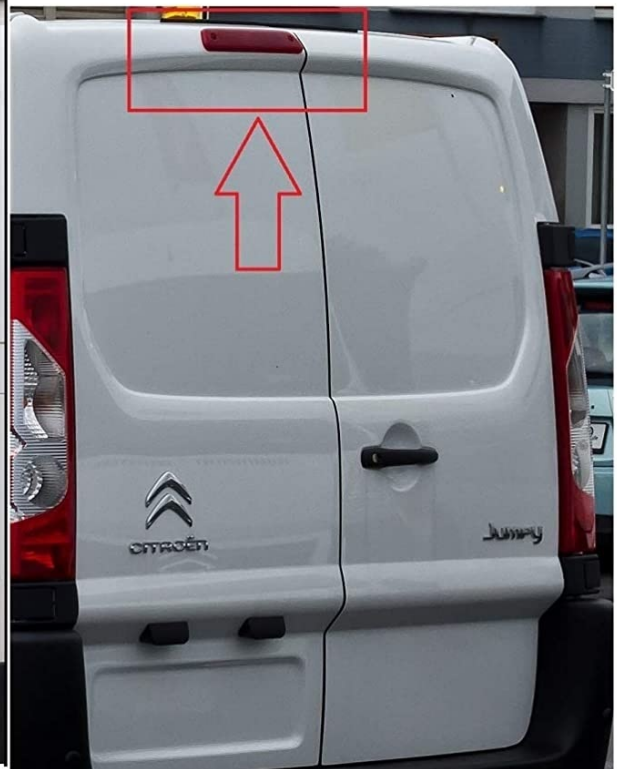

Dane aktualne na dzień: 04-04-2025 22:13

Link do produktu: <https://wmprojack.pl/kamera-cofania-w-lampie-fiat-scudo-2007-2016-full-hd-1920x1080p-po-zwrocie-p-2298.html>

KAMERA COFANIA W LAMPIE FIAT SCUDO 2007-2016 FULL HD 1920x1080P PO ZWROCIE

□CENA: 199,99Zł□

→DEDYKOWANA KAMERA COFANIA W LAMPCE RCA 15 METRÓW

- **CITROEN JUMPY 2007-2016**
- **PEUGEOT EXPERT 2007-2016**
- **TOYOTA PROACE 2007-2016**
- **FIAT SCUDO 2007-2016**

→SPECYFIKACJA:

- **KĄT WIDZENIA KAMERY : 170 STOPNI**
- **TYP CZUJNIKA: SC2003**
- **TRYB NOCNY: TAK, PODCZERWIEŃ 6IR**
- **FISHEYE: SZEROKOKĄTNA**
- **LINIE POMOCNICZE: NIE**
- **ROZDZIELCZOŚĆ KAMERY: 1920X1080P**
- **PYŁOSZCZELNA KLASA WODOODPORNOŚCI: IP67-IP68**
- **MINIMALNE OŚWIETLENIE: 0,001 LUX**
- **INTERFEJS (WYJŚCIE WIDEO): RCA**
- **ZAKRES TEMPERATURY PRACY: -20 / +70 °C.**
- **ZASILANIE: DC 12-24V**

NIE PASUJE DO WERSJI Z KLIPSAMI

KAMERA PRZYKRĘCANA

–SPOSÓB MONTAŻU:

- BARDZO PROSTY SPOSÓB MONTAŻU, W ZESTAWIE CAŁY KOMPLET DO PODŁĄCZENIA KAMERY WRAZ Z PRZEWODEM O DŁUGOŚCI 15 METRÓW.
- +/- WPINAMY POD ŚWIATŁO STOP W INSTALACJĘ
- MATERIAŁ: **TWORZYWO SZTUCZNE + METAL**