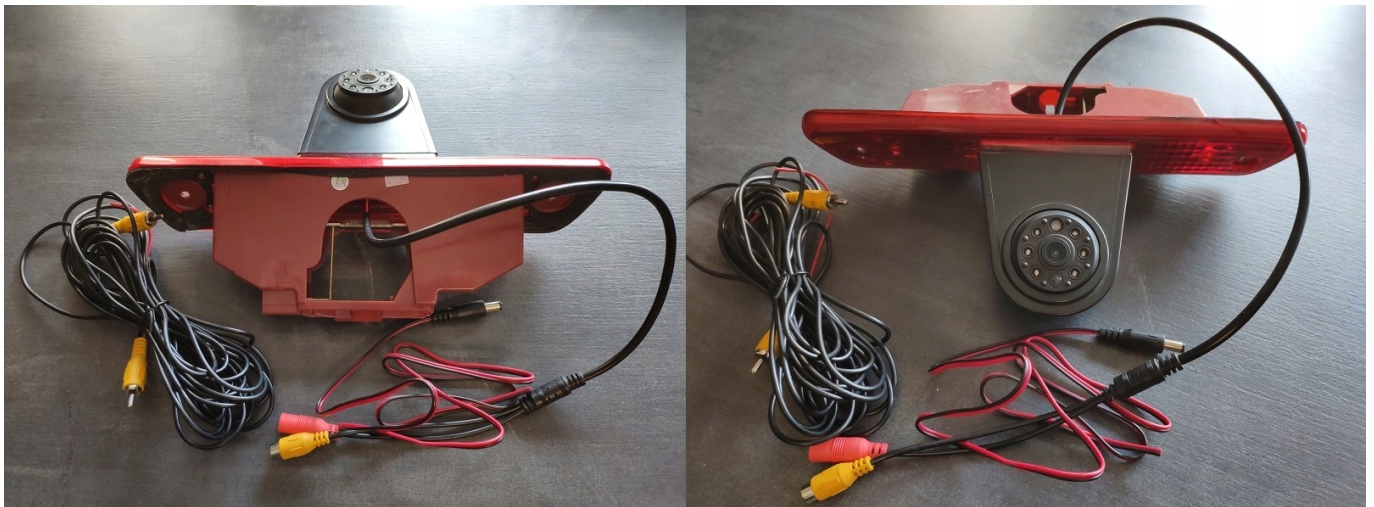

Dane aktualne na dzień: 04-04-2025 22:13

Link do produktu: <https://wmprojack.pl/kamera-cofania-w-lampie-fiat-scudo-2007-2016-full-hd-1920x1080p-po-zwrocie-p-2298.html>

KAMERA COFANIA W LAMPIE FIAT SCUDO 2007-2016 FULL HD 1920x1080P PO ZWROCIE

Cena	199,99 zł
Numer katalogowy	546/506/NOT
Kod EAN	5904316118358
EAN (GTIN)	5904316118358

Opis produktu

□ PRODUKT PO ZWROCIE, POSIADA ŚLADY MONTAŻU NA OBUDOWIE. BRAK KLEJU NA PODKŁADCE MONTAŻOWEJ, ZALECAMY MONTAŻ NA SILIKON LUB TAŚMĘ USZCZELNIAJĄCĄ. ZESTAW JEST W PEŁNI SPRAWNY. □

□CENA: 199,99Zł□

→DEDYKOWANA KAMERA COFANIA W LAMPCE RCA 15 METRÓW

- **CITROEN JUMPY 2007-2016**
- **PEUGEOT EXPERT 2007-2016**
- **TOYOTA PROACE 2007-2016**
- **FIAT SCUDO 2007-2016**

→SPECYFIKACJA:

- **KĄT WIDZENIA KAMERY : 170 STOPNI**
- **TYP CZUJNIKA: SC2003**
- **TRYB NOCNY: TAK, PODCZERWIEŃ 6IR**
- **FISHEYE: SZEROKOKĄTNA**
- **LINIE POMOCNICZE: NIE**
- **ROZDZIELCZOŚĆ KAMERY: 1920X1080P**
- **PYŁOSZCZELNA KLASA WODOODPORNOŚCI: IP67-IP68**
- **MINIMALNE OŚWIETLENIE: 0,001 LUX**
- **INTERFEJS (WYJŚCIE WIDEO): RCA**
- **ZAKRES TEMPERATURY PRACY: -20 / +70 °C.**
- **ZASILANIE: DC 12-24V**

NIE PASUJE DO WERSJI Z KLIPSAMI

KAMERA PRZYKRĘCANA

–SPOSÓB MONTAŻU:

- BARDZO PROSTY SPOSÓB MONTAŻU, W ZESTAWIE CAŁY KOMPLET DO PODŁĄCZENIA KAMERY WRAZ Z PRZEWODEM O DŁUGOŚCI 15 METRÓW.
- +/- WPINAMY POD ŚWIATŁO STOP W INSTALACJĘ
- MATERIAŁ: **TWORZYWO SZTUCZNE + METAL**