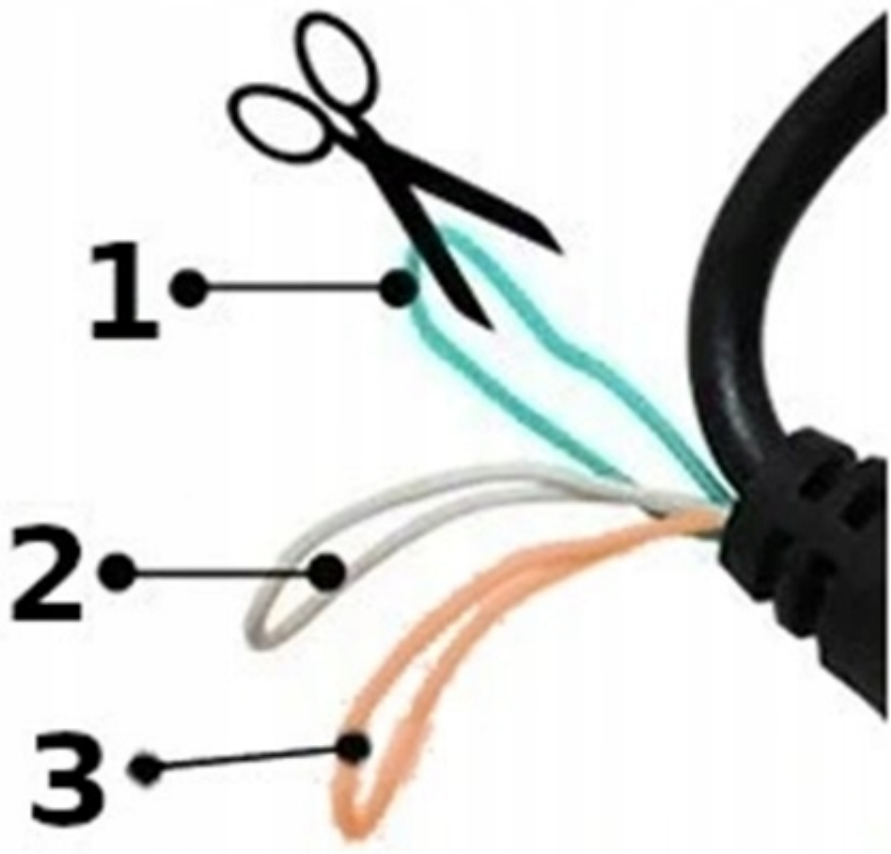

#### →DANE TECHNICZNE:

- AGC: AUTO
- BLC: AUTO
- BALANS BIELI: AUTOMATYCZNY
- ROZDZIELCZOŚĆ: 1920X1080
- WIDEO KOLOR: KOLOROWY
- KLASA WODOODPORNOŚCI: IP67/68
- WYJŚCIE WIDEO: 1.0VPP, 75OHM
- ELEKTRONICZNA MIGAWKA: 1/50 TO 1/100,000 SECONDS, 1/60 TO 1/100,000 SECONDS
- KĄT OBIEKTYWU: 170 °
- TEMPERATURA PRACY:-20 °C + 75 °C RH95 %
- TEMPERATURA PRZECHOWYWANIA:-20 °C + 80 °C
- MOC ROBOCZA (DCV): 12 V
- CHIPSET: CCD

☐☐☐**UWAGA BARDZO WAŻNE**☐☐☐

- KAMERA DZIAŁA Z ODBIORNIKAMI OBSŁUGUJĄCYMI TYLKO TRYB **AHD 1080P LUB CVBS NTSC PO PRZECIĘCIU KABLA ZIELONEGO**
- **FABRYCZNIE USTAWIONY TRYB AHD 1080P**
- **W RADIU LUB MONITORZE USTAW TRYBAHD 1080P DOMYŚLNIE LUB PRZETNIJ ZIELONY KABEL I PRZEŁĄCZ NA LEPSZĄ NA TRYB CVBS NTSC**

☐☐☐**UWAGA BARDZO WAŻNE** ☐☐☐

**→OPCJA**

- BIAŁY KABEL - WYŁĄCZENIE/WŁĄCZENIE LINII COFANIA
- ZIELONY KABEL ZMIANA TRYBU Z AHD 1080P NA CVBS NTSC
- POMARAŃCZOWY FUNKCJA LUSTRA - MOŻLIWOŚĆ MONTAŻU NA PRZODZIE AUTA