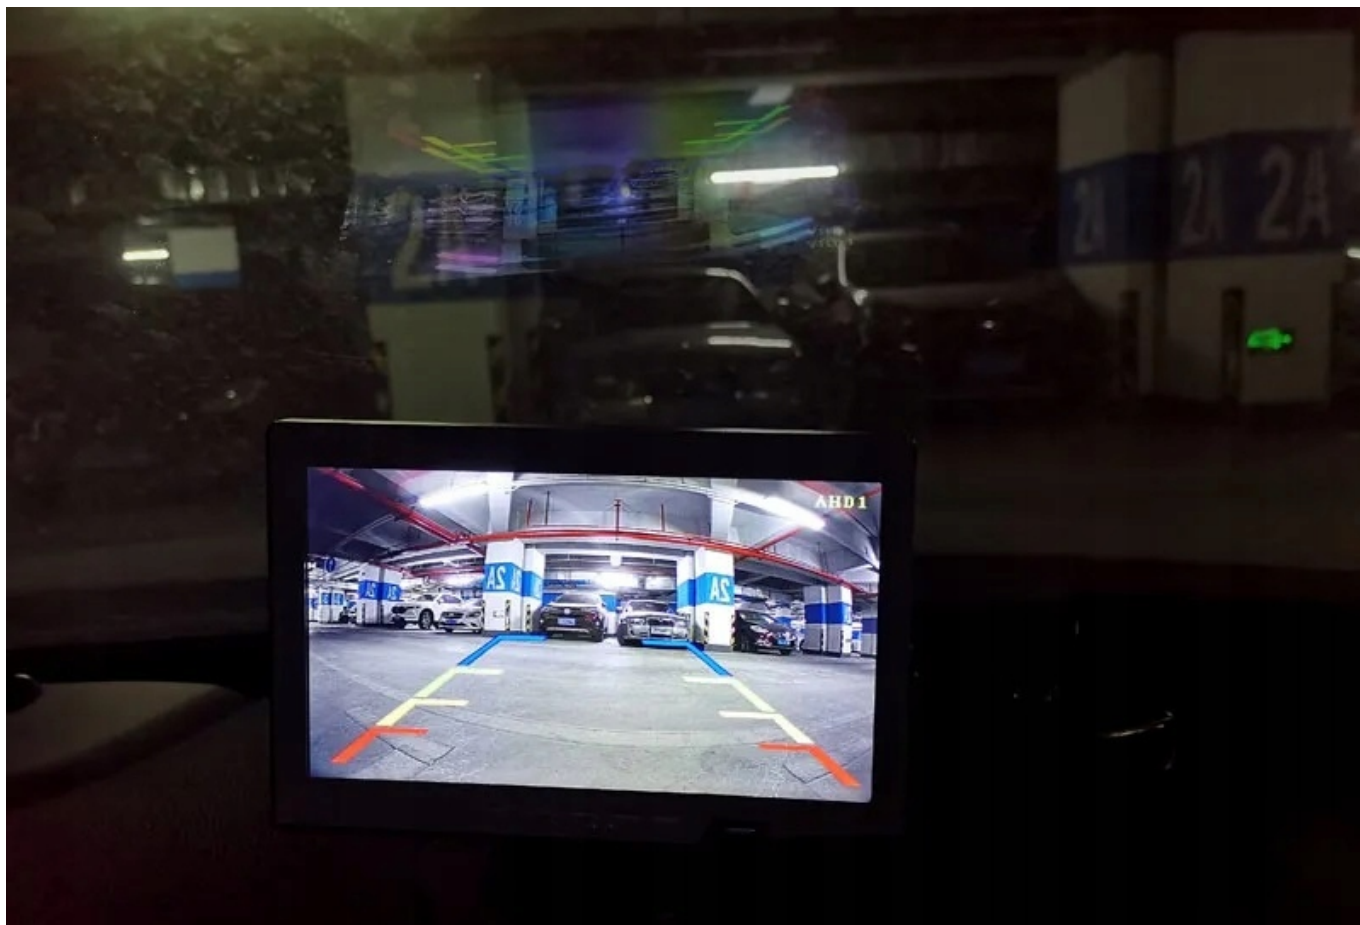

☐☐☐**UWAGA BARDZO WAŻNE**☐☐☐

- KAMERA DZIAŁA Z ODBIORNIKAMI OBSŁUGUJĄCYMI TYLKO TRYB **AHD 1080P LUB CVBS NTSC PO PRZECIĘCIU KABLA ZIELONEGO**
- **FABRYCZNIE USTAWIONY TRYB AHD 1080P**
- **W RADIU LUB MONITORZE USTAW TRYBAHD 1080P DOMYŚLNIE LUB PRZETNIJ ZIELONY KABEL I PRZEŁĄCZ NA LEPSZĄ NA TRYB CVBS NTSC**

### –INNOWACYJNA TECHNOLOGIA

- KAMERA ZOSTAŁA WYKONANA W TECHNOLOGII, KTÓRA ZAPOBIEGA JEJ PAROWANIU PODCZAS NIEKORZYSTNYCH WARUNKÓW ATMOSFERYCZNYCH, TAKICH JAK DESZCZ, ŚNIEG. KAMERA JEST ODPORNA NA WARUNKI ATMOSFERYCZNE, MOŻE PRACOWAĆ W TEMPERATURZE OD -20°C DO +75°C.