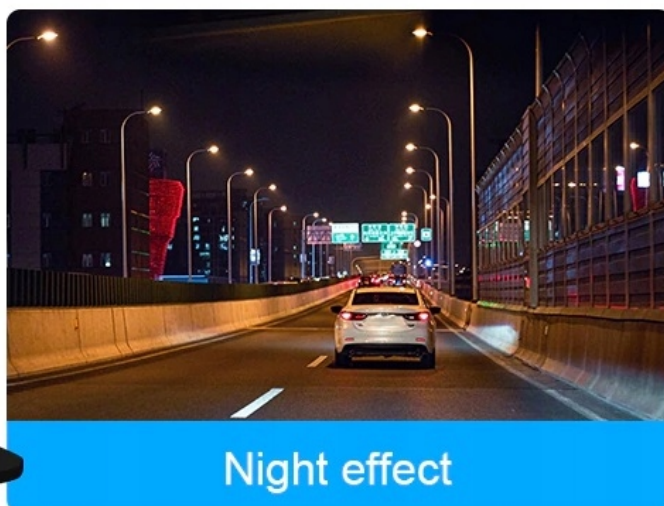

–INNOWACYJNA TECHNOLOGIA

- KAMERA ZOSTAŁA WYKONANA W TECHNOLOGII, KTÓRA ZAPOBIEGA JEJ PAROWANIU PODCZAS NIEKORZYSTNYCH WARUNKÓW ATMOSFERYCZNYCH, TAKICH JAK DESZCZ, ŚNIEG. KAMERA JEST ODPORNA NA WARUNKI ATMOSFERYCZNE, MOŻE PRACOWAĆ W TEMPERATURZE OD -20°C DO +75°C.

–BEZPIECZNE PARKOWANIE

- KAMERA AUTOMATYCZNIE WŁĄCZA SIĘ PO WRZUCENIU BIEGU WSTECZNEGO. UMOŻLIWIA PODGLĄD W OKOLICY TYLNEGO ZDERZAKA, A TAKŻE MIEJSCA PARKINGOWEGO W ZAKRESIE 170 STOPNI. KORZYSTANIE Z KAMERY PODCZAS MANEWROWANIA POJAZDEM UŁATWIA SZYBKIE, A ZARAZEM BEZPIECZNE PARKOWANIE, NAWET W WĄSKICH, TRUDNO DOSTĘPNYCH MIEJSCACH.

AHD

night vision

–WODOODPORNA

- WYKONANA W NAJNOWSZEJ TECHNOLOGII PLASTIKOWA OBUDOWA ZAPEWNIĄ WODOSZCZELNOŚĆ W STANDARDZIE IP68. ODPORNA NA WARUNKI ATMOSFERYCZNE GWARANTUJĄ KOMFORTOWĄ POMOC PRZY PARKOWANIU