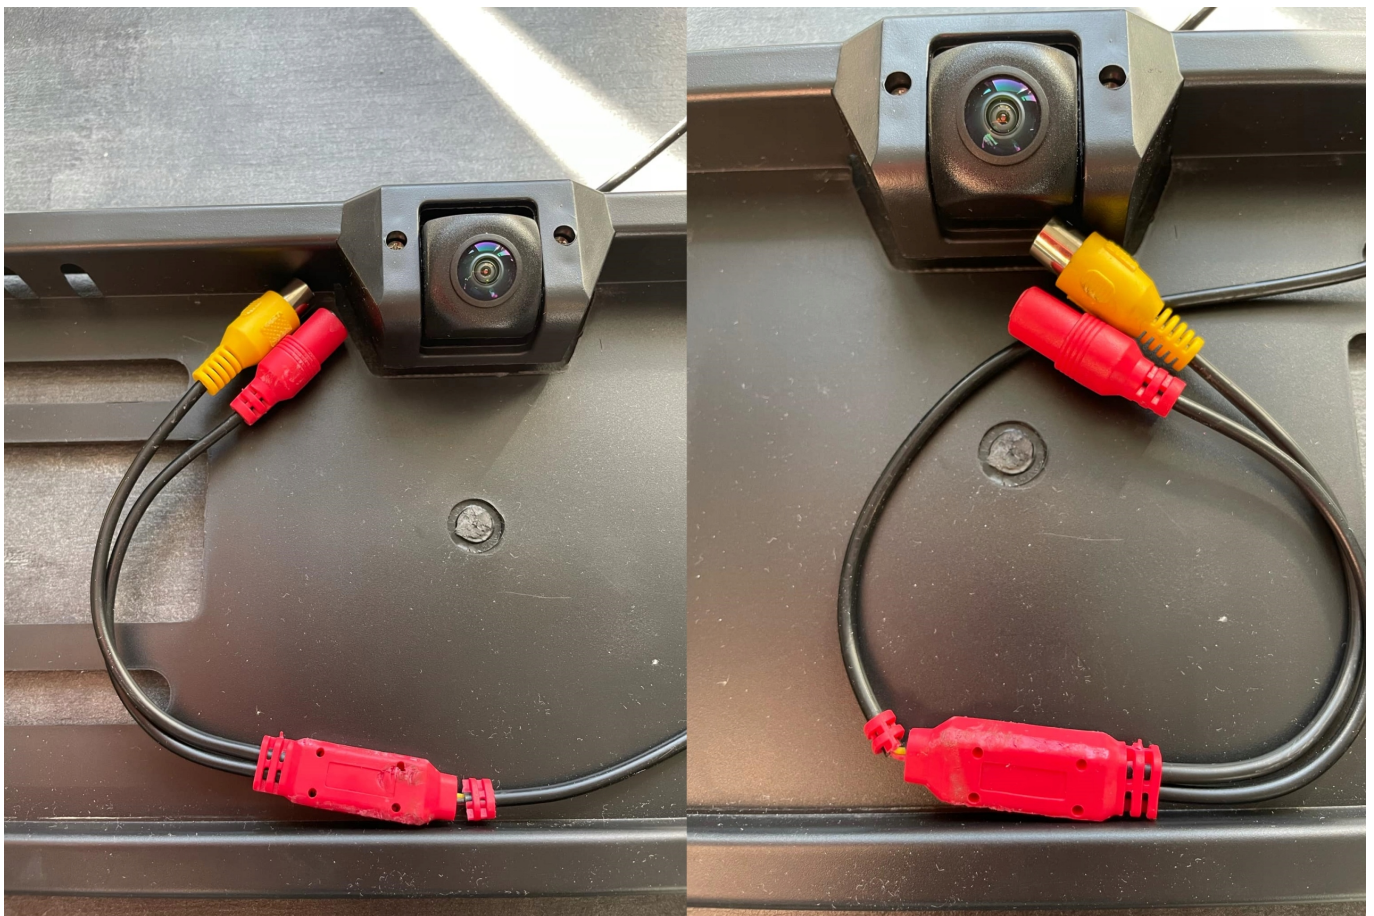

Opis produktu