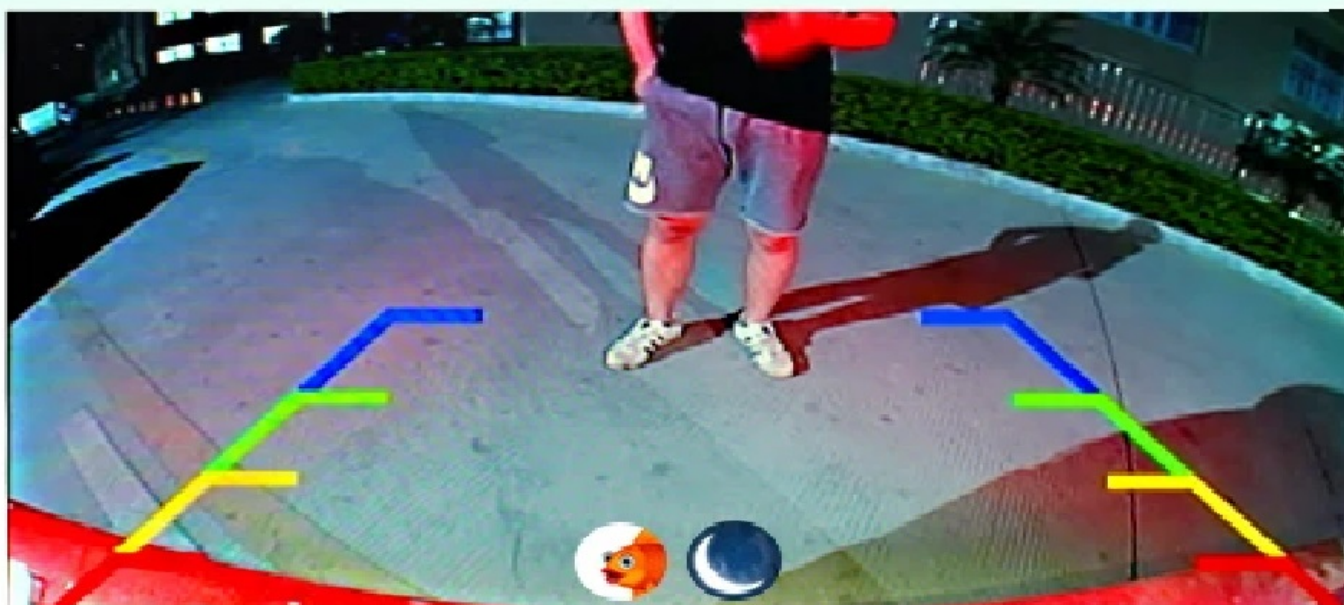

-INNOWACYJNA TECHNOLOGIA -

- KAMERA ZOSTAŁA WYKONANA W TECHNOLOGII, KTÓRA ZAPOBIEGA JEJ PAROWANIU PODCZAS NIEKORZYSTNYCH WARUNKÓW ATMOSFERYCZNYCH, TAKICH JAK DESZCZ, ŚNIEG. KAMERA JEST ODPORNA NA WARUNKI ATMOSFERYCZNE, MOŻE PRACOWAĆ W TEMPERATURZE OD -30°C DO +75°C.

-BEZPIECZNE PARKOWANIE -

- KAMERA AUTOMATYCZNIE WŁĄCZA SIĘ PO WRZUCENIU BIEGU WSTECZNEGO. UMOŻLIWIA PODGLĄD W OKOLICY TYLNEGO ZDERZAKA, A TAKŻE MIEJSCA PARKINGOWEGO W ZAKRESIE 170 STOPNI. KORZYSTANIE Z KAMERY PODCZAS MANEWROWANIA POJAZDEM UŁATWIA SZYBKIE, A ZARAZEM BEZPIECZNE PARKOWANIE, NAWET W WĄSKICH, TRUDNO DOSTĘPNYCH MIEJSCACH.

☐☐☐UWAGA BARDZO WAŻNE ☐☐☐

KAMERA DZIAŁA Z RADIAMI OBSŁUGUJĄCYMI TRYB **AHD25 1080P**, MUSISZ USTAWIĆ TAKI TRYB W RADIU W OPCJACH KAMERY

☐☐☐UWAGA BARDZO WAŻNE ☐☐☐

170°

-WODOODPORNĄ -

- WYKONANA W NAJNOWSZEJ TECHNOLOGII PLASTIKOWA OBUDOWA ZAPEWNIĄ WODOSZCZELNOŚĆ W STANDARDZIE IP68. ODPORNA NA WARUNKI ATMOSFERYCZNE GWARANTUJĄ KOMFORTOWĄ POMOC PRZY PARKOWANIU