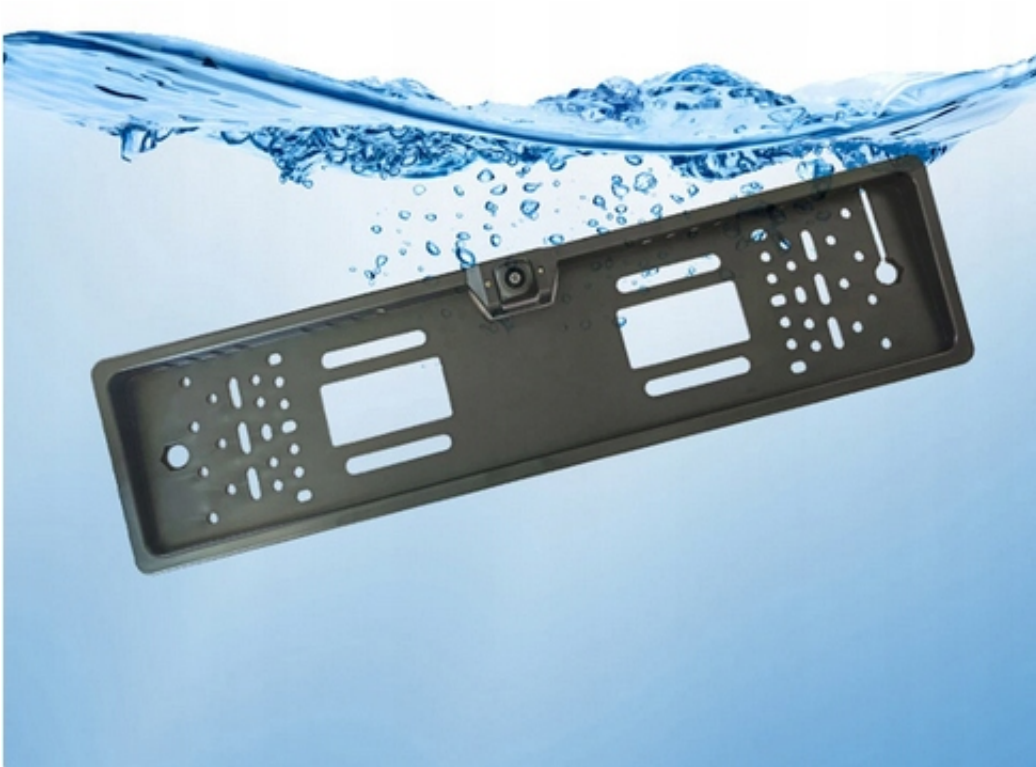

-BEZPIECZNE PARKOWANIE -

- KAMERA AUTOMATYCZNIE WŁĄCZA SIĘ PO WRZUCENIU BIEGU WSTECZNEGO. UMOŻLIWIA PODGLĄD W OKOLICY TYLNEGO ZDERZAKA, A TAKŻE MIEJSCA PARKINGOWEGO W ZAKRESIE 170 STOPNI. KORZYSTANIE Z KAMERY PODCZAS MANEWROWANIA POJAZDEM UŁATWIA SZYBKIE, A ZARAZEM BEZPIECZNE PARKOWANIE, NAWET W WĄSKICH, TRUDNO DOSTĘPNYCH MIEJSCACH.

☐☐☐UWAGA BARDZO WAŻNE ☐☐☐

KAMERA DZIAŁA Z RADIAMI OBSŁUGUJĄCYMI TRYB **AHD25 1080P**, MUSISZ USTAWIĆ TAKI TRYB W RADIU W OPCJACH KAMERY

☐☐☐UWAGA BARDZO WAŻNE ☐☐☐

170°

-WODOODPORNĄ -

- WYKONANA W NAJNOWSZEJ TECHNOLOGII PLASTIKOWA OBUDOWA ZAPEWNIĄ WODOSZCZELNOŚĆ W STANDARDZIE IP68. ODPORNA NA WARUNKI ATMOSFERYCZNE GWARANTUJĄ KOMFORTOWĄ POMOC PRZY PARKOWANIU