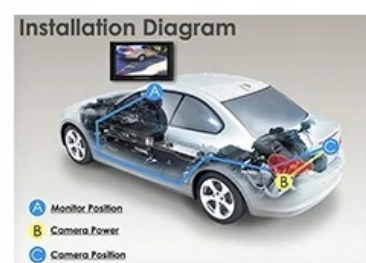

Link do produktu: <https://wmprojack.pl/kamera-cofania-fisheye-170-stopni-w-ramce-tablicy-ahd-1920x1080p-full-hd-p-879.html>

KAMERA COFANIA FISHEYE 170 STOPNI W RAMCE TABLICY AHD 1920x1080P FULL HD

Cena	149,99 zł
Numer katalogowy	00000709
Kod EAN	5905842622579
EAN (GTIN)	5905842622579

Opis produktu

–KAMERA COFANIA W RAMCE TABLICY AHD 1280X720P

–DANE TECHNICZNE:

- AGC: **Auto**
- Tryb nocny: **TAK**
- BLC: **Auto**
- Balans bieli: **automatyczny**
- Rozdzielczość: **1920X1080P**
- Linie pomocnicze: **NIE**
- Wideo kolor: **kolorowy**
- Klasa wodoodporności: **IP67/68**
- Wyjście wideo: **1.0Vpp, 75Ohm**
- Elektroniczna migawka: **1/50 to 1/100,000 seconds, 1/60 to 1/100,000 seconds**
- Kąt obiektywu: **170 °**
- Temperatura pracy: **-30 °C + 75 °C RH95 %**
- Temperatura przechowywania: **-30 °C + 80 °C**
- Moc robocza (DCV): **12 V**