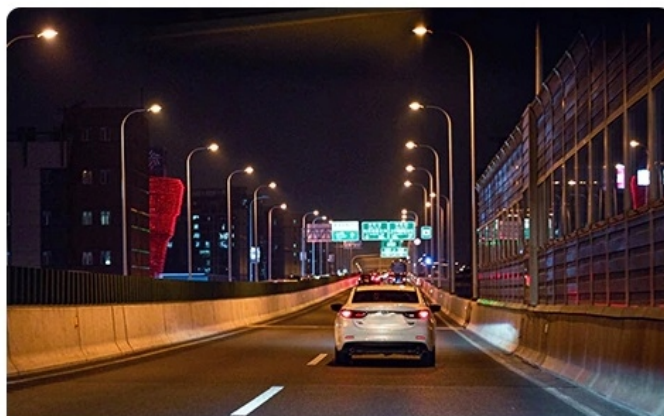

Night effect

-WODOODPORNĄ

- WYKONANA W NAJNOWSZEJ TECHNOLOGII PLASTIKOWA OBUDOWA ZAPEWNIĄ WODOSZCZELNOŚĆ W STANDARDZIE IP68. ODPORNA NA WARUNKI ATMOSFERYCZNE GWARANTUJĄ KOMFORTOWĄ POMOC PRZY PARKOWANIU