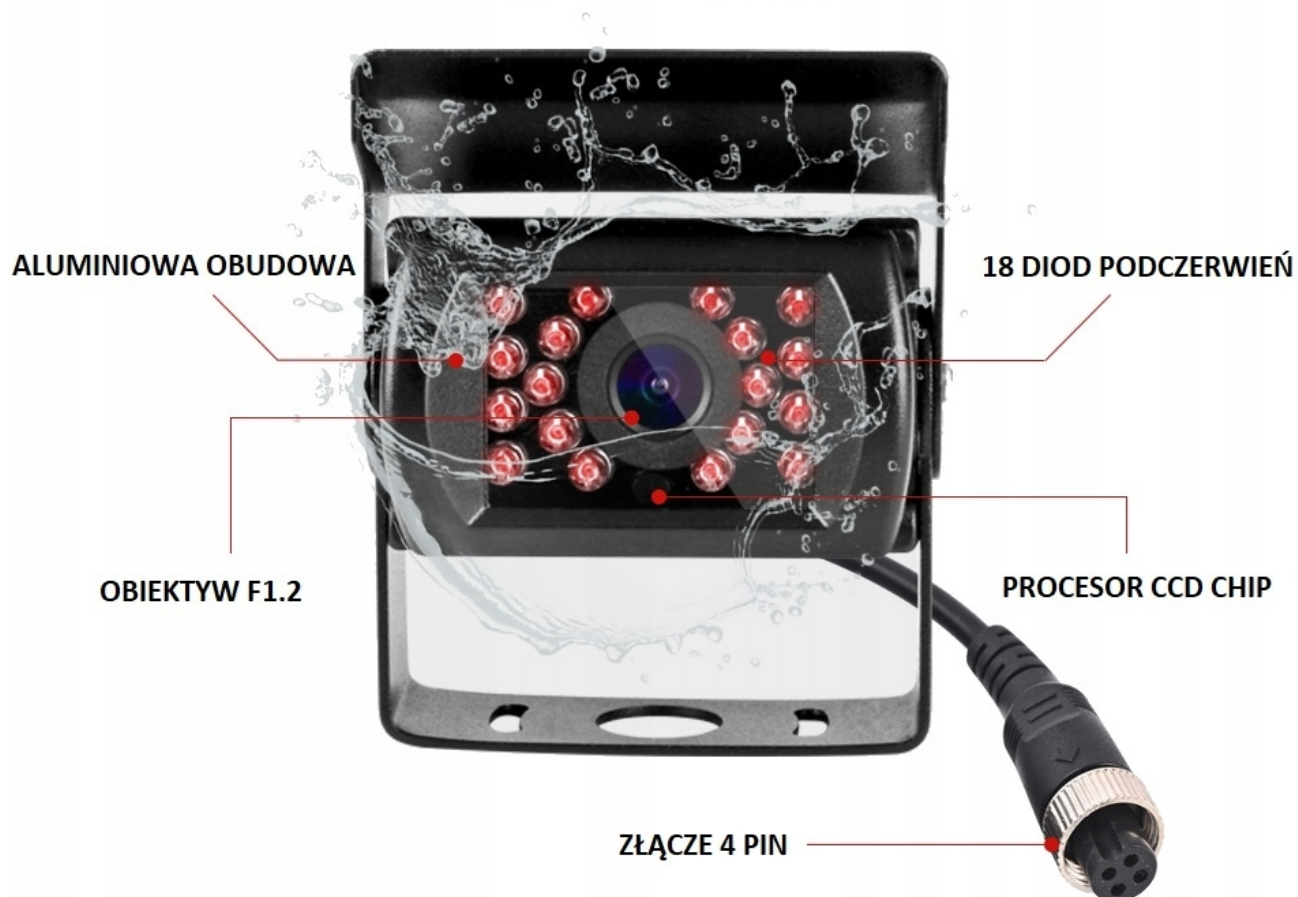

- OBIEKTYW F 1.2
- ZŁĄCZE 4 PIN SKRĘCANE

IP67 WODOODPORNĄ

–TRYB NIGHT VISION

- DOBRA JAKOŚĆ NAWET W NOCY DZIĘKI DIODOM NA PODCZERWIEN, KAMERA NIE WYMAGA DODATKOWEGO OŚWIETLENIA, ZASIĘG DO 15 METRÓW