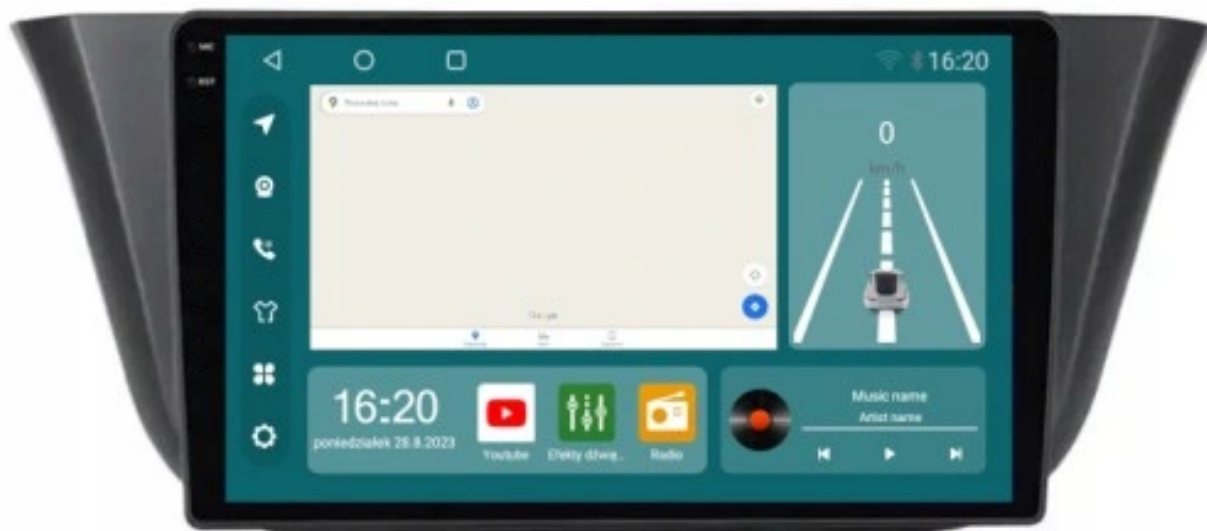

DEDYKOWANE DO:

–IVECO DAILY 2013-2021

- W ZESTAWIE KOSTKA ISO PODWÓJNA TYP A
- JEŻELI MASZ POTRÓJNE ZŁĄCZE ORAZ FABRYCZNĄ NAWIGACJĘ MUSISZ DOKUPIĆ DODATKOWY MODUŁ
- RADIO PASUJE DO WERSJI Z PODSTAWOWYM NAGŁOŚNIENIEM
- OBSŁUGA STEROWANIA Z KIEROWNICY (DOKUP ADAPTER DO INSTALACJI AUTA)
- WTYK ANTENOWY ŻEŃSKI

→ZESTAW ZAWIERA:

- RADIO ANDROID
- RAMKĘ MONTAŻOWĄ
- KABLE RCA
- MODEM NA KARTĘ SIM
- ANTENA GSM
- KOSTKI ZASILAJĄCE
- KABEL USB 2X
- ANTENĘ GPS
- ZŁĄCZE KAMER COFANIA
- KARTA GWARANCYJNA
- PARAGON/FAKTURĘ
- POLSKA INSTRUKCJA OBSŁUGI (WGRANA W RADIU W PDF)

☐ZALECAMY DOKUPIENIE MIKROFONU ZEWNĘTRZNEGO - LEPSZA JAKOŚĆ ROZMÓW☐

–ANDROID AUTO:

- TO APLIKACJA MOBILNA OPRACOWANA PRZEZ GOOGLE W CELU ODZWIERCIEDLENIA FUNKCJI URZĄDZENIA Z SYSTEMEM ANDROID, TAKIEGO JAK SMARTFON, NA PANELU RADIA. OBSŁUGA MAP GOOGLE, SPOTIFY, YOUTUBE

–APPLE CAR PLAY IOS:

- APPLE CARPLAY TO FORMA LEPSZEJ INTEGRACJI SMARTFONA Z SAMOCHODEM. DZIĘKI POSIADANIU TEGO SYSTEMU WSZYSTKO ZDAJE SIĘ BYĆ PROSTSZE I BARDZIEJ INTUICYJNE. JEST TO STANDARD APPLE, KTÓRY UMOŻLIWIA, ABY RADIO SAMOCHODOWE LUB RADIOODTWARZACZ BYŁY WYŚWIETLACZEM I KONTROLEREM DLA URZĄDZENIA Z SYSTEMEM IOS. OPCJA JES DOSTĘPNA DLA WSZYSTKICH MODELACH IPHONE'ÓW (OD WERSJI 5 IOS 7.1)