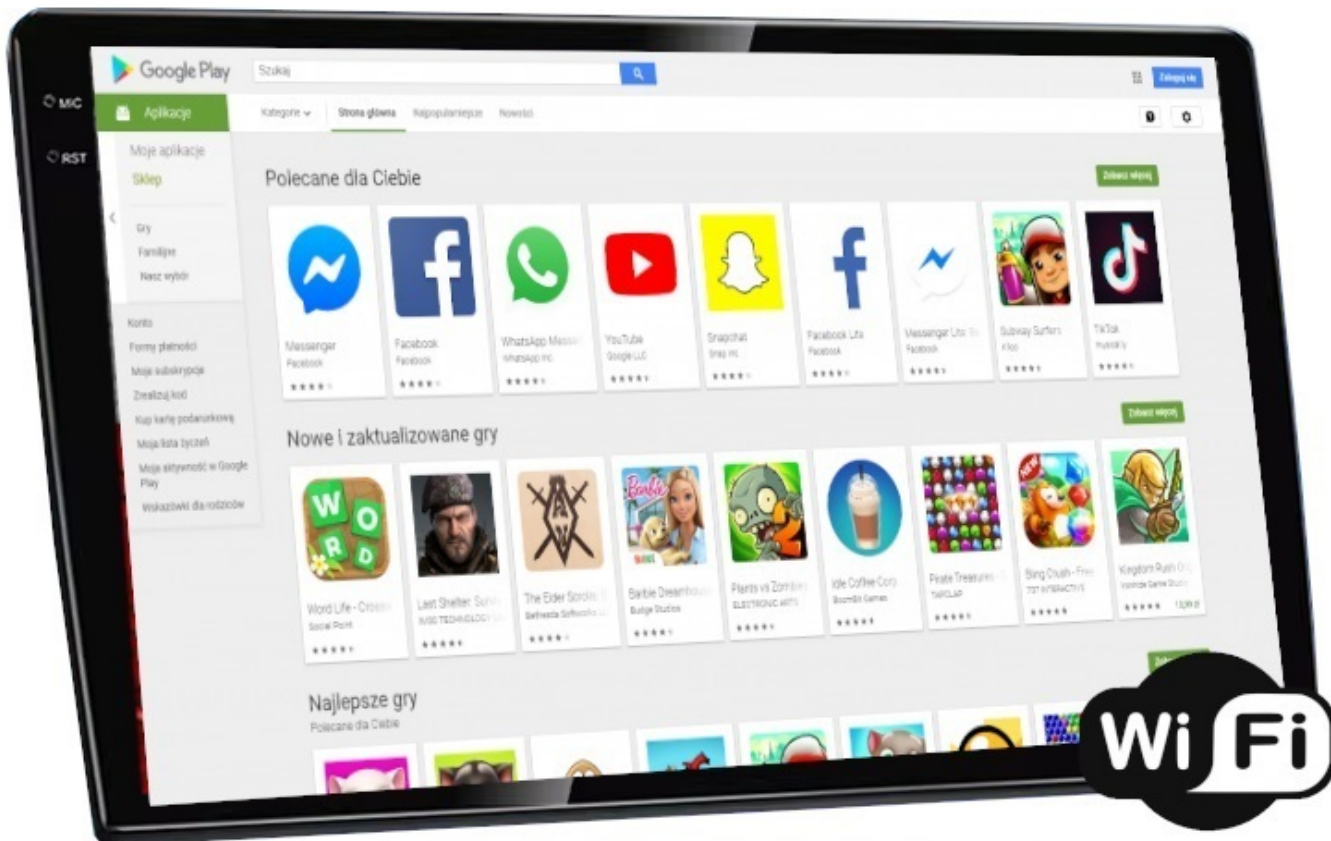

-WBUDOWANE WIFI

- MOŻLIWOŚĆ PRZEGLĄDANIA INTERNETU DZIĘKI WBUDOWANEMU WIFI
- WYSTARCZY UDOSTĘPNIĆ INTERNET Z TELEFONU ABY KORZYSTAĆ Z APLIKACJI INTERNETOWYCH:
- YOUTUBE
- SPOTIFY
- MAPY GOOGLE
- MOZILLA
- YANOSIK