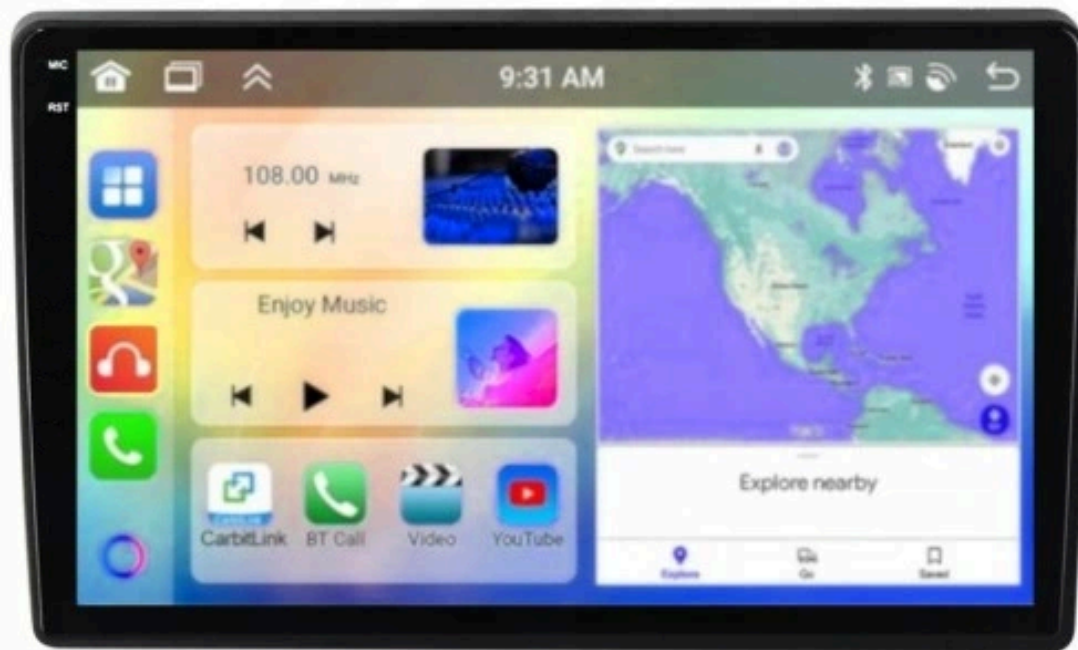

Cena	949,99 zł
Dostępność	Dostępny
Czas wysyłki	24 godziny
Numer katalogowy	280/783
Kod producenta	9001 Q9
Kod EAN	5905842624580

Opis produktu

–WYMIARY RADIA:

DEDYKOWANE DO

–HYUNDAI I40 2011-2016

- RADIO PASUJE IDEALNIE W MIEJSCE STAREGO RADIA, NIE POTRZEBA ŻADNYCH RAMEK - WYJMUJEMY STARE RADIO Z RAMKĄ MONTUJEMY NOWE Z RAMKĄ.
- PASUJE DO WERSJI Z PODSTAWOWYM NAGŁOŚNIENIEM
- NIE PASUJE DO WERSJI Z FABRYCZNĄ NAWIGACJĄ - POTRZEBNY ADAPTER
- RADIO OBSŁUGUJE FABRYCZNE STEROWANIE Z KIEROWNICY - PRZYPISANIE GUZIKÓW W APLIKACJI RADIA

–DANE PODSTAWOWE

- POLSKA WERSJA JĘZYKOWA SYSTEMU **ANDROID**
- RADIO **FM/RDS**
- WYŚWIETLACZ DOTYKOWY **QLED 9 CALI**
- ROZDZIELCZOŚĆ EKRANU: **QLED 1280X720P**
- **BLUETOOTH 4.1+**
- PORT **2XUSB**,
- MOC **4X50W DSP**
- OBSŁUGA **CANBUS**
- NAWIGACJA **POLSKI - EUROPY** WGRANA W RADIU
- FUNKCJA **KAMERY COFANIA**
- MOŻLIWOŚĆ USTAWIENIA WŁASNEJ TAPETY, MOTYWU
- OBSŁUGA **DAB+** (WYMAGANY TUNER)
- OBSŁUGA **OBD2** (WYMAGANY TUNER)
- RAM **4GB** ROM **64GB**
- PROCESOR **8 RDZENIOWY OCTACORE CORTEX A53 8X 2.6GHz 32BIT**
- ODTWARZACZ **FULL HD**
- **STEROWANIE Z KIEROWNICY**
- FUNKCJA REJESTRATORA JAZDY **DVR ANDROID**
- WBUDOWANE **WIFI**,
- STEROWANIE **GŁOSEM - ASYSTENT GOOGLE**
- **ANDROID AUTO** PRZEWODOWE/BEZPRZEWODOWE
- **CARPLAY** PRZEWODOWE/BEZPRZEWODOWE

→AUTOLINK ANDROID:

- PO ZAINSTALOWANIU TEJ APLIKACJI W TWOIM SMARTFONIE MOŻESZ PRZERZUCIĆ OBRAZ DO RADIA 1:1. OBSŁUGA TELEFONU Z EKRANU RADIA. MOŻESZ KORZYSTAĆ Z DOWOLNYCH APLIKACJI W RADIU MAPY GOOGLE, YANOSIK, YOUTUBE, NETFLIX ORAZ WIELU INNYCH. MOŻLIWOŚĆ PODŁĄCZENIA POPRZEZ KABEL LUB POPRZEZ WIFI BEZPRZEWODOWO

–WBUDOWANE WIFI

- MOŻLIWOŚĆ PRZEGLĄDANIA INTERNETU DZIĘKI WBUDOWANEMU WIFI
- WYSTARCZY UDOSTĘPNIĆ INTERNET Z TELEFONU ABY KORZYSTAĆ Z APLIKACJI INTERNETOWYCH:
 - YOUTUBE
 - SPOTIFY
 - MAPY GOOGLE
 - MOZILLA
 - YANOSIK