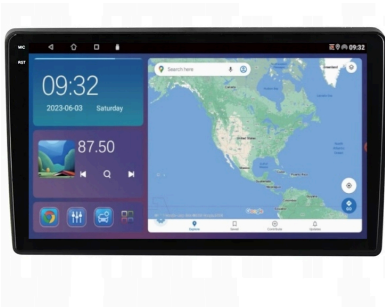

Cena	949,99 zł
Dostępność	Dostępny
Czas wysyłki	24 godziny
Numer katalogowy	280/783
Kod producenta	9001 Q9
Kod EAN	5905842624580

Opis produktu

–WYMIARY RADIA:

DEDYKOWANE DO

–HYUNDAI I40 2011-2016

- RADIO PASUJE IDEALNIE W MIEJSCE STAREGO RADIA, NIE POTRZEBA ŻADNYCH RAMEK - WYJMUJEMY STARE RADIO Z RAMKĄ MONTUJEMY NOWE Z RAMKĄ.
- PASUJE DO WERSJI Z PODSTAWOWYM NAGŁOŚNIENIEM
- NIE PASUJE DO WERSJI Z FABRYCZNĄ NAWIGACJĄ - POTRZEBNY ADAPTER
- RADIO OBSŁUGUJE FABRYCZNE STEROWANIE Z KIEROWNICY - PRZYPISANIE GUZIKÓW W APLIKACJI RADIA

–DANE PODSTAWOWE

- POLSKA WERSJA JĘZYKOWA SYSTEMU **ANDROID**
- RADIO **FM/RDS**
- WYŚWIETLACZ DOTYKOWY **QLED 9 CALI**
- ROZDZIELCZOŚĆ EKRANU: **QLED 1280X720P**
- **BLUETOOTH 4.1+**
- PORT **2XUSB**,
- MOC **4X50W DSP**
- OBSŁUGA **CANBUS**
- NAWIGACJA **POLSKI - EUROPY** WGRANA W RADIU
- FUNKCJA **KAMERY COFANIA**
- MOŻLIWOŚĆ USTAWIENIA WŁASNEJ TAPETY, MOTYWU
- OBSŁUGA **DAB+** (WYMAGANY TUNER)
- OBSŁUGA **OBD2** (WYMAGANY TUNER)
- RAM **4GB** ROM **64GB**
- PROCESOR **8 RDZENIOWY OCTACORE CORTEX A53 8X 2.6GHz 32BIT**
- ODTWARZACZ **FULL HD**
- **STEROWANIE Z KIEROWNICY**
- FUNKCJA REJESTRATORA JAZDY **DVR ANDROID**
- WBUDOWANE **WIFI**,
- STEROWANIE **GŁOSEM - ASYSTENT GOOGLE**
- **ANDROID AUTO** PRZEWODOWE/BEZPRZEWODOWE
- **CARPLAY** PRZEWODOWE/BEZPRZEWODOWE