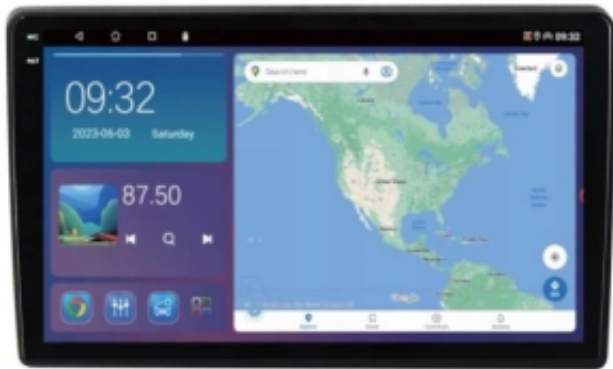

Link do produktu: <https://wmprojack.pl/hyundai-i40-2011-2016-android-gps-usb-wifi-bluetooth-carplay-android-auto-4gb-64gb-q6-qled-p-383.html>