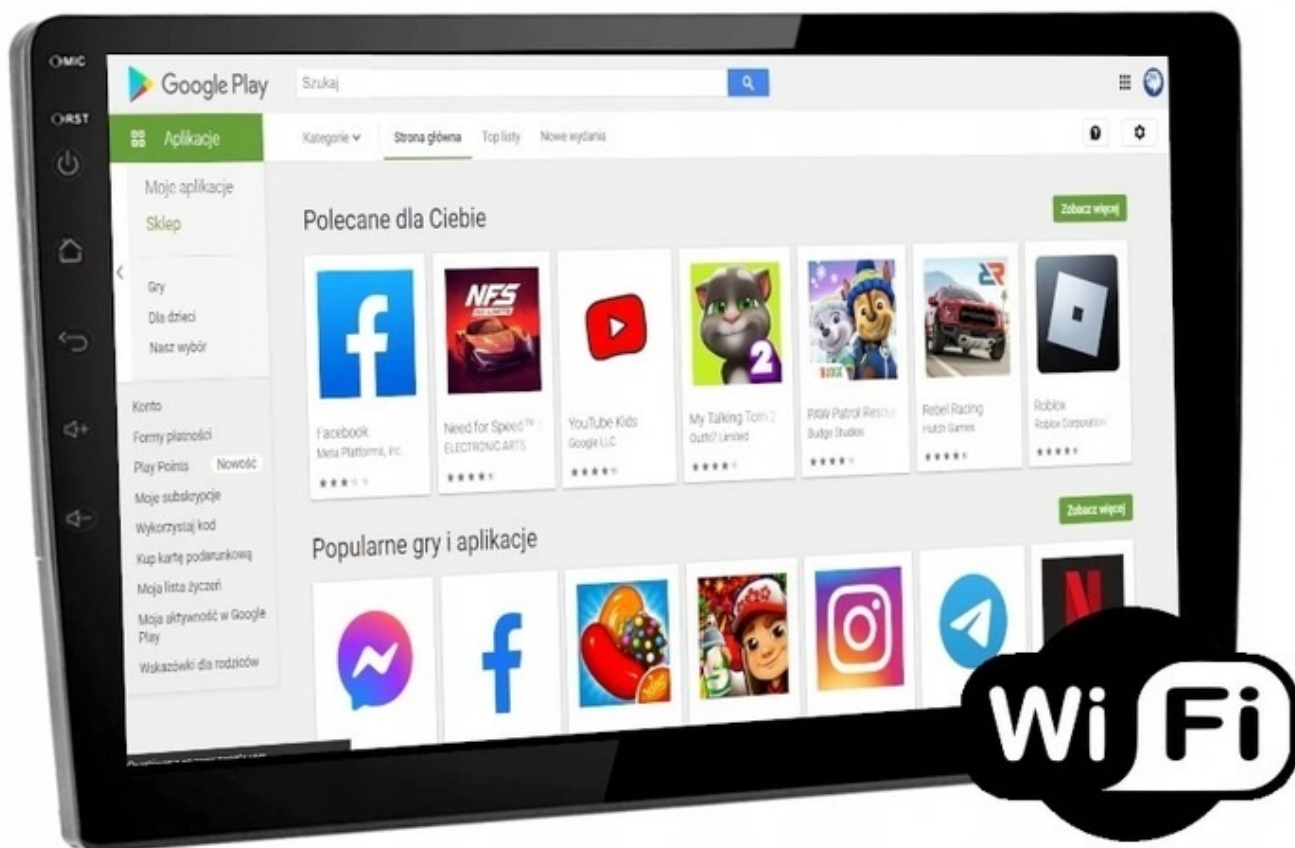

-WBUDOWANE WIFI

- MOŻLIWOŚĆ PRZEGLĄDANIA INTERNETU DZIĘKI WBUDOWANEMU WIFI
- WYSTARCZY UDOSTĘPNIĆ INTERNET Z TELEFONU ABY KORZYSTAĆ Z APLIKACJI INTERNETOWYCH:
- YOUTUBE
- SPOTIFY
- MAPY GOOGLE
- MOZILLA
- YANOSIK