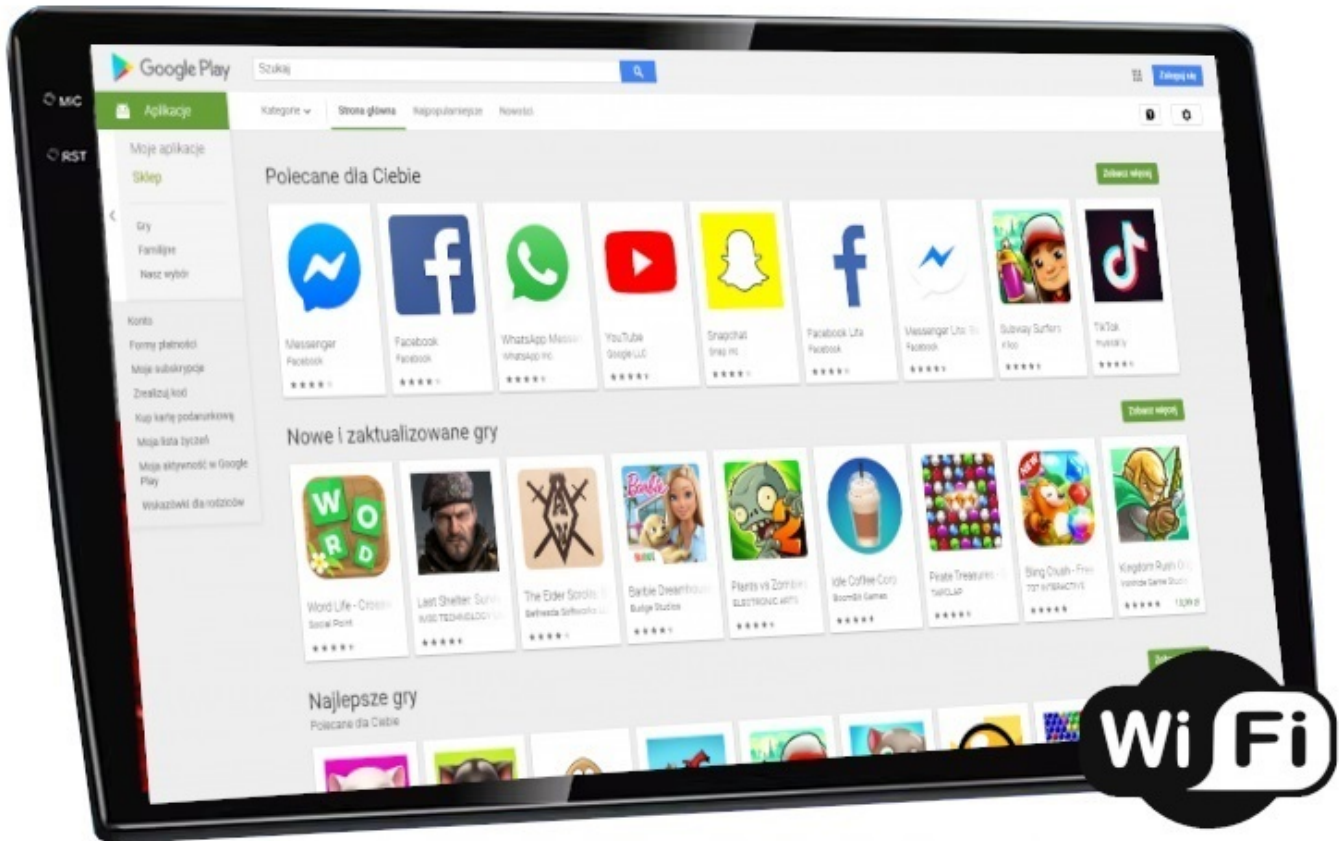

-WBUDOWANE WIFI

- MOŻLIWOŚĆ PRZEGLĄDANIA INTERNETU DZIĘKI WBUDOWANEMU WIFI
- WYSTARCZY UDOSTĘPNIĆ INTERNET Z TELEFONU ABY KORZYSTAĆ Z APLIKACJI INTERNETOWYCH:
- YOUTUBE
- SPOTIFY
- MAPY GOOGLE
- MOZILLA
- YANOSIK