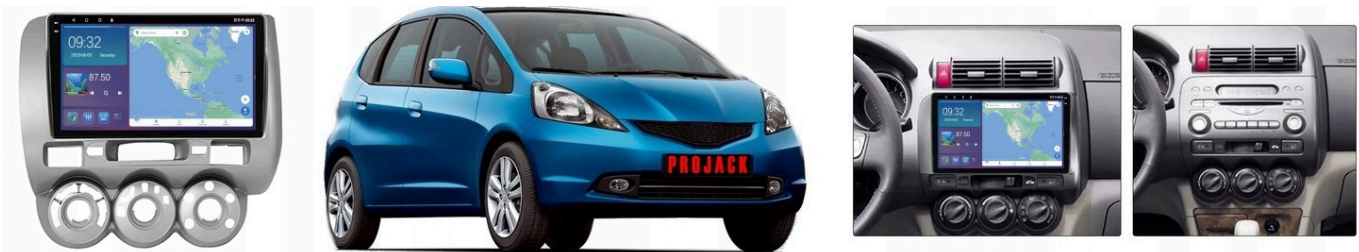

Cena	949,99 zł
Dostępność	Dostępny
Czas wysyłki	24 godziny
Numer katalogowy	239/783
Kod producenta	9001 Q9
Kod EAN	5905842624535

Opis produktu

–WYMIARY RADIA

DEDYKOWANE DO:

–HONDA JAZZ 2001-2008

- RADIO PASUJE IDEALNIE W MIEJSCE STAREGO RADIA, NIE POTRZEBA ŻADNYCH RAMEK - WYJMUJEMY STARE RADIO Z RAMKĄ MONTUJEMY NOWE Z RAMKĄ.
- NIE PASUJE DO WERSJI Z FABRYCZNĄ NAWIGACJĄ - POTRZEBNY ADAPTER
- RADIO OBSŁUGUJE FABRYCZNE STEROWANIE Z KIEROWNICY - PRZYPISANIE GUZIKÓW W APLIKACJI RADIA

→DANE PODSTAWOWE

- POLSKA WERSJA JĘZYKOWA SYSTEMU **ANDROID**
- RADIO **FM/RDS**
- WYŚWIETLACZ DOTYKOWY **QLED 9 CALI**
- ROZDZIELCZOŚĆ EKRANU: **QLED 1280X720P**
- **BLUETOOTH 4.1+**
- PORT **2XUSB**,
- MOC **4X50W DSP**
- OBSŁUGA **CANBUS**
- NAWIGACJA **POLSKI - EUROPY** WGRANA W RADIU
- FUNKCJA **KAMERY COFANIA**
- MOŻLIWOŚĆ USTAWIENIA WŁASNEJ TAPETY, MOTYWU
- OBSŁUGA **DAB+** (WYMAGANY TUNER)
- OBSŁUGA **OB2** (WYMAGANY TUNER)
- RAM **4GB** ROM **64GB**
- PROCESOR **8 RDZENIOWY OCTACORE CORTEX A53 8X 2.6GHz 32BIT**
- ODTWARZACZ **FULL HD**

→APPLE CAR PLAY IOS:

- APPLE CARPLAY TO FORMA LEPSZEJ INTEGRACJI SMARTFONA Z SAMOCHODEM. DZIĘKI POSIADANIU TEGO SYSTEMU WSZYSTKO ZDAJE SIĘ BYĆ PROSTSZE I BARDZIEJ INTUICYJNE. JEST TO STANDARD APPLE, KTÓRY UMOŻLIWIA, ABY RADIO SAMOCHODOWE LUB RADIOODTWARZACZ BYŁY WYŚWIETLACZEM I KONTROLEREM DLA URZĄDZENIA Z SYSTEMEM IOS. OPCJA JEST DOSTĘPNA DLA WSZYSTKICH MODELACH IPHONE'ÓW (OD WERSJI 5 IOS 7.1)

–WBUDOWANE WIFI

- MOŻLIWOŚĆ PRZEGLĄDANIA INTERNETU DZIĘKI WBUDOWANEMU WIFI
- WYSTARCZY UDOSTĘPNIĆ INTERNET Z TELEFONU ABY KORZYSTAĆ Z APLIKACJI INTERNETOWYCH:
 - YOUTUBE
 - SPOTIFY
 - MAPY GOOGLE
 - MOZILLA
 - YANOSIK