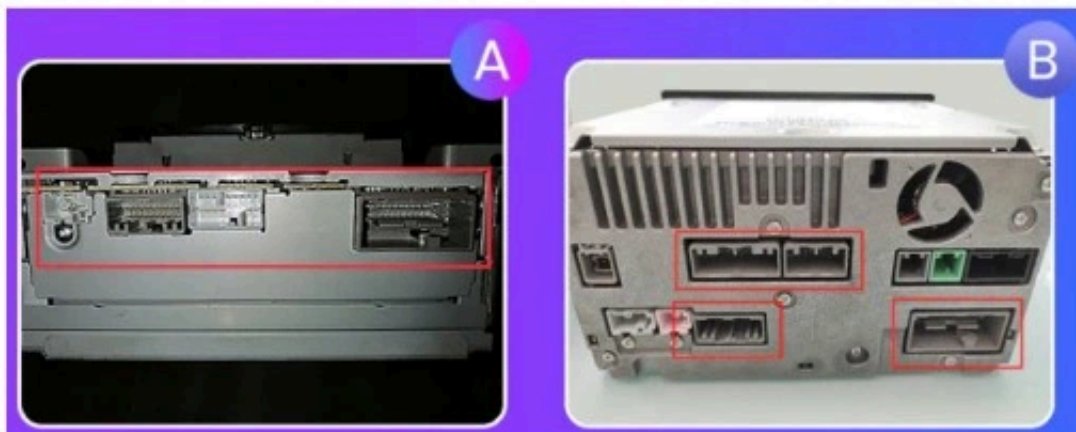

Cena	949,99 zł
Dostępność	Dostępny
Czas wysyłki	24 godziny
Numer katalogowy	488/783
Kod producenta	9001 Q9
Kod EAN	5905842624528

Opis produktu

–WYMIARY RADIA

DEDYKOWANE DO:

–HONDA CRV VIII 2012-2018

- RADIO MONTOWANE W MIEJSCU FABRYCZNEGO RADIA
- W ZESTAWIE Z RAMKĄ MOCUJĄCĄ
- PROSTY MONTAŻ PLUG&PLAY
- NIE PASUJE DO KAŻDEJ WERSJI WYPOSAŻENIA ZWRÓĆ UWAGĘ NA ZŁĄCZA Z AUTA
- STEROWANIE Z KIEROWNICY PRZYPISUJEMY W APLIKACJI W RADIU LUB USTAWIAMY CANBUS POD AUTO
- RADIO PASUJE DO WERSJI KOSTEK B, W PRZYPADKU WZMACNIACZA NALEŻY Podać DODATKOWE ZASILANIE W WIĄZCE
- JEŻELI MASZ W AUCIE KOSTKI TYPU A MUSISZ DOKUPIĆ ADAPTER
- OBSŁUGUJE FABRYCZNĄ KAMERĘ COFANIA

→ZESTAW ZAWIERA:

- RADIO ANDROID
- RAMKĘ MONTAŻOWĄ
- MODUŁ CANBUS
- ANTENĘ GPS
- ZŁĄCZE KAMER COFANIA
- POLSKĄ INSTRUKCJĘ OBSŁUGI
- ZŁĄCZA RCA
- 2X KABLE USB
- KOSTKĘ ZASILAJĄCĄ

–INFORMACJA DLA KUPUJĄCEGO