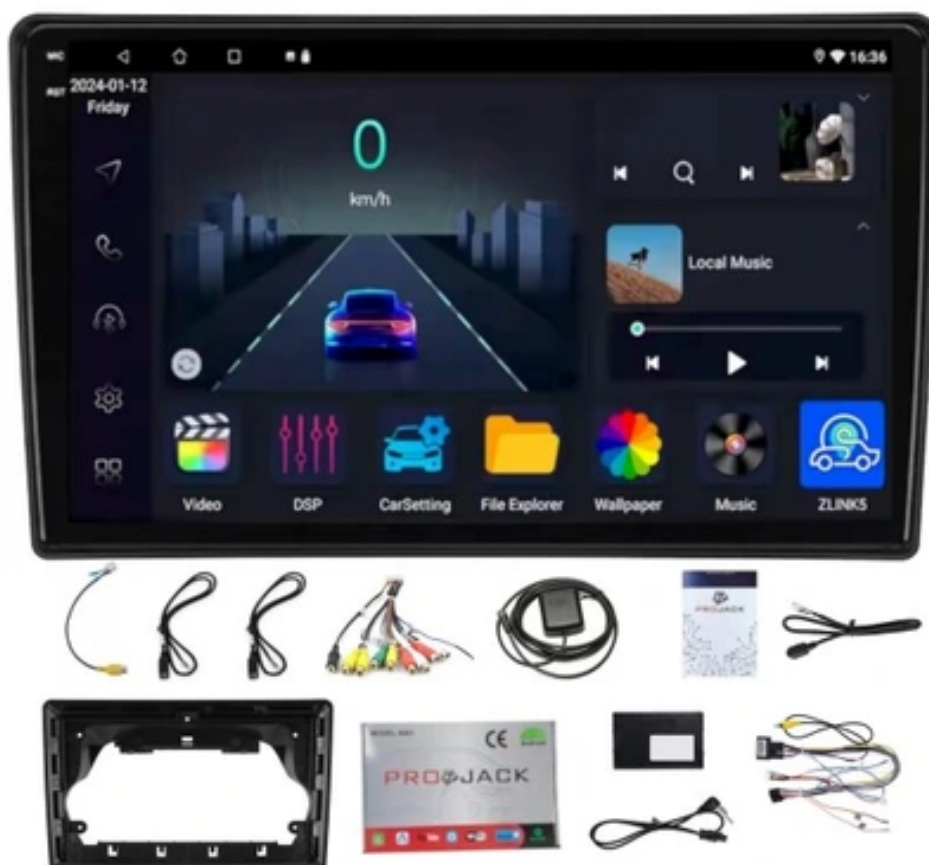

#### –FORD TRANSIT CUSTOM 2020-2024

- RADIO PASUJE IDEALNIE W FABRYCZNEGO WYŚWIETLACZA RADIA
- W ZESTAWIE Z RAMKĄ MOCUJĄCĄ
- PROSTY MONTAŻ PLUG&PLAY
- PASUJE DO WERSJI Z FABRYCZNA KAMERĄ COFANIA
- OBSŁUGA FUNKCJI Z FABRYCZNEGO KOMPUTERA AUTA
- ZWRÓĆ UWAGĘ NA DOPASOWANIE DO KOKPITU

#### **–WBUDOWANE WIFI**

- MOŻLIWOŚĆ PRZEGLĄDANIA INTERNETU DZIĘKI WBUDOWANEMU WIFI
- WYSTARCZY UDOSTĘPNIĆ INTERNET Z TELEFONU ABY KORZYSTAĆ Z APLIKACJI INTERNETOWYCH:
  - YOUTUBE
  - SPOTIFY
  - MAPY GOOGLE
  - MOZILLA
  - YANOSIK