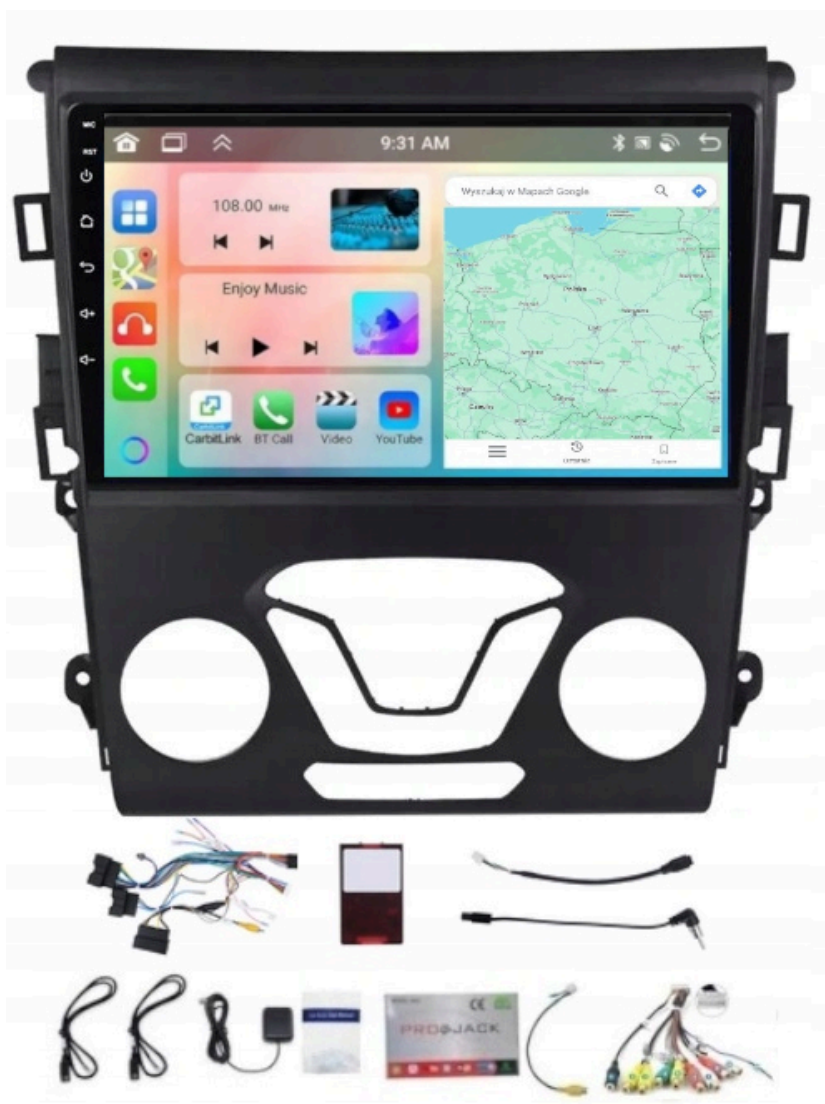

DEDYKOWANE DO:

→FORD MONDEO MK5 2014-2019

→FORD FUSION 2014-2019

- RADIO JEST ZAMIENNIKIEM DO PODSTAWOWEGO RADIA
- OBSŁUGA STEROWANIA Z KIEROWNICY (MODUŁ CANBUS W ZESTAWIE)
- NIE OBSŁUGUJE FABRYCZNEJ KAMERY COFANIA (POTRZEBNY ADAPTER)

→ZESTAW ZAWIERA:

- ☐RADIO ANDROID
- ☐RAMKĘ MONTAŻOWĄ
- ☐INSTRUKCJĘ OBSŁUGI W JĘZYKU (W FORMIE ELEKTRONICZNEJ WGRANA W RADIU)
- ☐KOSTKA ZASILAJĄCE
- ☐MODUŁ CANBUS
- ☐ADAPTER ANTENY
- ☐KABEL USB 2X
- ☐ANTENĘ GPS
- ☐ZŁĄCZA RCA
- ☐ZŁĄCZE KAMERY COFANIA

–DANE PODSTAWOWE

- POLSKA WERSJA JĘZYKOWA SYSTEMU **ANDROID 13**
- RADIO **FM/RDS**
- WYŚWIETLACZ DOTYKOWY **IPS 9 CALI**
- ROZDZIELCZOŚĆ EKRANU: **IPS 1280X720P**
- **BLUETOOTH 5.0**
- PORT **2XUSB**,
- MOC **4X45W DSP**
- OBSŁUGA **CANBUS**
- NAWIGACJA **POLSKI - EUROPY** WGRANA W RADIU
- FUNKCJA **KAMERY COFANIA**
- MOŻLIWOŚĆ USTAWIENIA WŁASNEJ TAPETY, MOTYWU
- PODŚWIETLENIE GUZIKÓW **BIAŁE**
- OBSŁUGA **DAB+** (WYMAGANY TUNER)
- OBSŁUGA **OBD2** (WYMAGANY TUNER)
- RAM **6GB** ROM **128GB**
- PROCESOR **4 RDZENIOWY QUADCORE CORTEX A53 4X 2.0GHz**
- ODTWARZACZ **FULL HD**
- **STEROWANIE Z KIEROWNICY**
- FUNKCJA REJESTRATORA JAZDY **DVR ANDROID**
- WBUDOWANE **WIFI**,
- STEROWANIE **GŁOSEM - ASYSTENT GOOGLE**
- **ANDROID AUTO** PRZEWODOWE/BEZPRZEWODOWE
- **CARPLAY** PRZEWODOWE/BEZPRZEWODOWE

→SPECYFIKACJA:

- SYSTEM **ANDROID 13**
- RAM: **6GB**
- PAMIĘĆ WEWNĘTRZNA: **128GB**
- PROCESOR: AC8257V **QUADCORE 4x 2.0GHz 64BIT**
- **GPU: POWERVR ROQUE GEE8300**
- MOC: **4X45W DSP**
- SIEĆ: **WIFI**
- BLUETOOTH: **5.0+ A2DP ANDROID/iOS**
- DOTYKOWY EKRAŃ IPS **9 CALI 1280x720 HD Z OBSŁUGĄ FULL HD**
- WZMACNIACZ: **AC8257**
- RADIO CHIP: **QN8035**