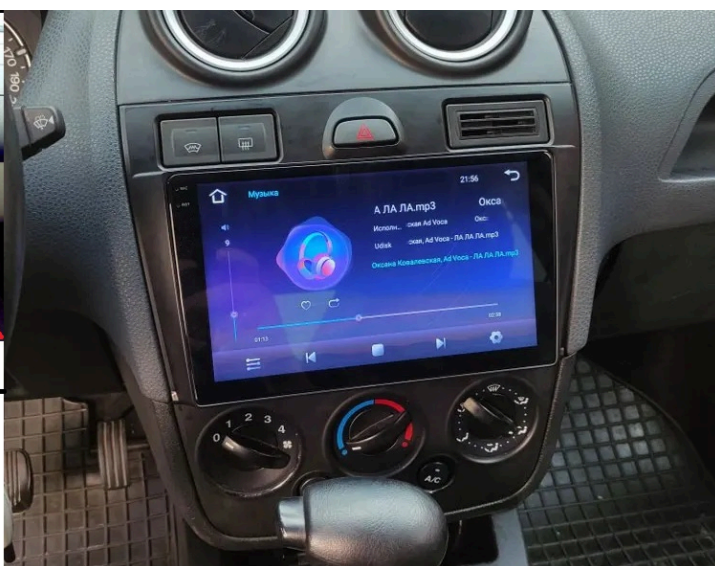

PASUJE NIE PASUJE!!!

PASUJE DO
KOSTEK JAK NA
ZDJĘCIU