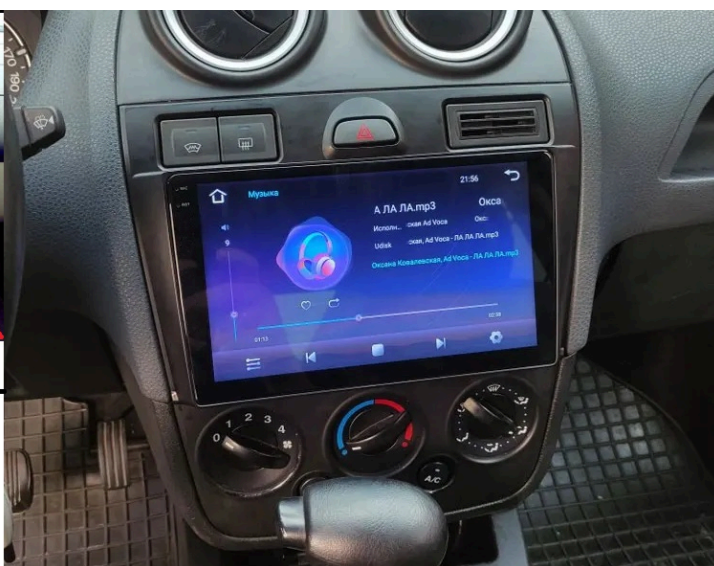

Cena	729,99 zł
Numer katalogowy	717/889
Kod producenta	Q6 9001
Kod EAN	5905842622180
EAN (GTIN)	5905842622180

Opis produktu

–WYMIARY RADIA

DEDYKOWANE DO

–FORD FIESTA MK7 2006-2011

- WYCIĄGASZ STARE RADIO WKŁADASZ NOWE Z RAMKĄ
- RADIO DOPASOWANE JEST POD OTWÓR FABRYCZNEGO DUŻEGO RADIA, WCISKANE NA ZATRZASKI Z RAMKĄ
- OBSŁUGA STEROWANIA Z KIEROWNICY
- PASUJE DO WERSJI Z PODSTAWOWYM NAGŁOŚNIENIEM

PASUJE NIE PASUJE!!!

PASUJE DO
KOSTEK JAK NA
ZDJĘCIU

-ZESTAW ZAWIERA:

- RADIO ANDROID
- RAMKĘ MONTAŻOWĄ
- INSTRUKCJĘ OBSŁUGI W JĘZYKU POLSKIM
- REDUKCJĘ ANTENY
- ZŁĄCZE KAMERY COFANIA
- KABEL ZASILAJĄCY PLUG&PLAY

-WBUDOWANE WIFI

- MOŻLIWOŚĆ PRZEGLĄDANIA INTERNETU DZIĘKI WBUDOWANEMU WIFI
- WYSTARCZY UDOSTĘPNIĆ INTERNET Z TELEFONU ABY KORZYSTAĆ Z APLIKACJI INTERNETOWYCH:
 - YOUTUBE
 - SPOTIFY
 - MAPY GOOGLE
 - MOZILLA
 - YANOSIK