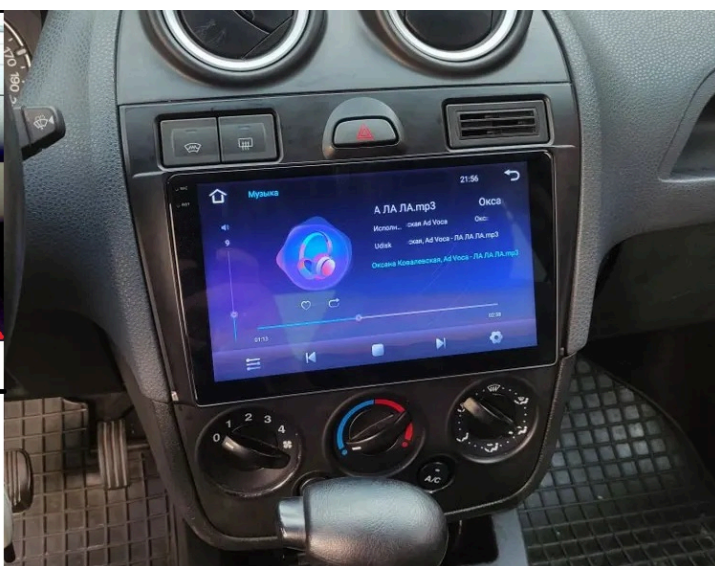

Opis produktu

–WYMIARY RADIA

DEDYKOWANE DO

–FORD FIESTA MK7 2002-2008

- WYCIĄGASZ STARE RADIO WKŁADASZ NOWE Z RAMKĄ
- RADIO DOPASOWANE JEST POD OTWÓR FABRYCZNEGO DUŻEGO RADIA, WCISKANE NA ZATRZASKI Z RAMKĄ
- OBSŁUGA STEROWANIA Z KIEROWNICY
- PASUJE DO WERSJI Z PODSTAWOWYM NAGŁOŚNIENIEM

PASUJE

NIE PASUJE!!!

PASUJE DO
KOSTEK JAK NA
ZDJĘCIU

-ZESTAW ZAWIERA:

- RADIO ANDROID
- RAMKĘ MONTAŻOWĄ
- KABLE RCA
- REDUKCJĘ ANTENY

-
- ☐MODEM NA KARTĘ SIM
 - ☐ANTENĘ GSM
 - ☐KOSTKI ZASILAJĄCE
 - ☐KABEL USB 2X
 - ☐ANTENĘ GPS
 - ☐ZŁĄCZE KAMER COFANIA
 - ☐PARAGON/FAKTURĘ
 - ☐POLSKĄ INSTRUKCJĘ OBSŁUGI

→WBUDOWANE WIFI

- MOŻLIWOŚĆ PRZEGLĄDANIA INTERNETU DZIĘKI WBUDOWANEMU WIFI
- WYSTARCZY UDOSTĘPNIĆ INTERNET Z TELEFONU ABY KORZYSTAĆ Z APLIKACJI INTERNETOWYCH:
- YOUTUBE
- SPOTIFY
- MAPY GOOGLE
- MOZILLA
- YANOSIK