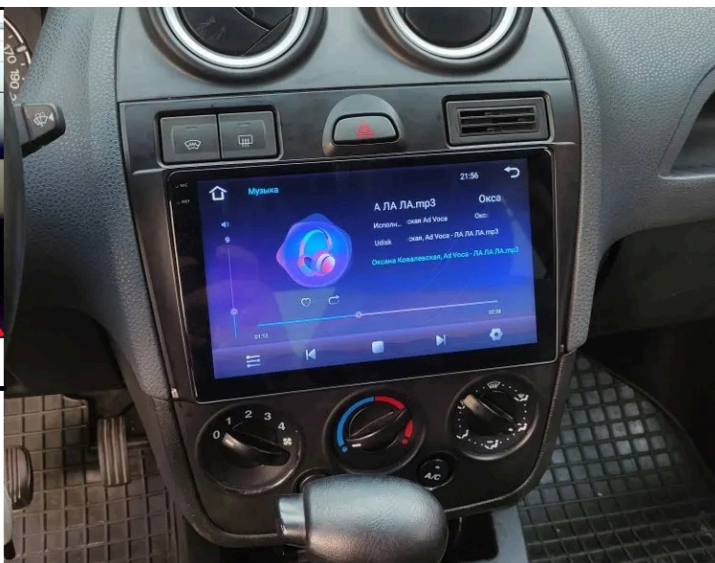

PASUJE NIE PASUJE!!!

PASUJE DO
KOSTEK JAK NA
ZDJĘCIU