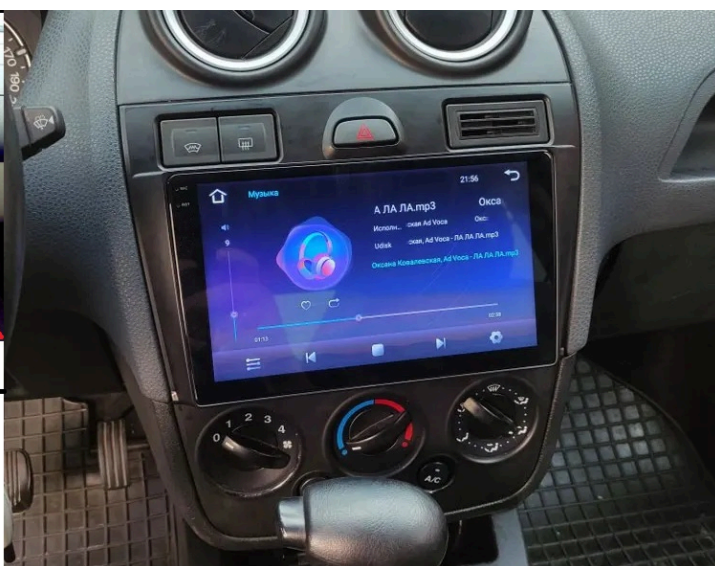

Cena	949,99 zł
Dostępność	Dostępny
Czas wysyłki	24 godziny
Numer katalogowy	717/783
Kod producenta	9001 Q9
Kod EAN	5905842626140

Opis produktu

DEDYKOWANE DO

→FORD FIESTA MK7 2002-2008

- WYCIĄGASZ STARE RADIO WKŁADASZ NOWE Z RAMKĄ
- RADIO DOPASOWANE JEST POD OTWÓR FABRYCZNEGO DUŻEGO RADIA, WCISKANE NA ZATRZASKI Z RAMKĄ
- OBSŁUGA STEROWANIA Z KIEROWNICY
- PASUJE DO WERSJI Z PODSTAWOWYM NAGŁOŚNIENIEM

PASUJE NIE PASUJE!!!

PASUJE DO
KOSTEK JAK NA
ZDJĘCIU

-ZESTAW ZAWIERA:

- RADIO ANDROID
- RAMKĘ MONTAŻOWĄ
- INSTRUKCJĘ OBSŁUGI W JĘZYKU POLSKIM
- REDUKCJĘ ANTENY

-
- ☐ZŁĄCZE KAMERY COFANIA
 - ☐KABEL ZASILAJĄCY PLUG&PLAY
 - ☐KABEL USB 2X
 - ☐ANTENĘ GPS
 - ☐ZŁĄCZA RCA

☐ZALECAMY DOKUPIENIE MIKROFONU ZEWNĘTRZNEGO - LEPSZA JAKOŚĆ ROZMÓW☐

→ANDROID AUTO:

- TO APLIKACJA MOBILNA OPRACOWANA PRZEZ GOOGLE W CELU ODZWIERCIEDLENIA FUNKCJI URZĄDZENIA Z SYSTEMEM ANDROID, TAKIEGO JAK SMARTFON, NA PANELU RADIA. OBSŁUGA MAP GOOGLE, SPOTIFY, YOUTUBE

–WBUDOWANE WIFI

- MOŻLIWOŚĆ PRZEGLĄDANIA INTERNETU DZIĘKI WBUDOWANEMU WIFI
- WYSTARCZY UDOSTĘPNIĆ INTERNET Z TELEFONU ABY KORZYSTAĆ Z APLIKACJI INTERNETOWYCH:
 - YOUTUBE
 - SPOTIFY
 - MAPY GOOGLE
 - MOZILLA
 - YANOSIK