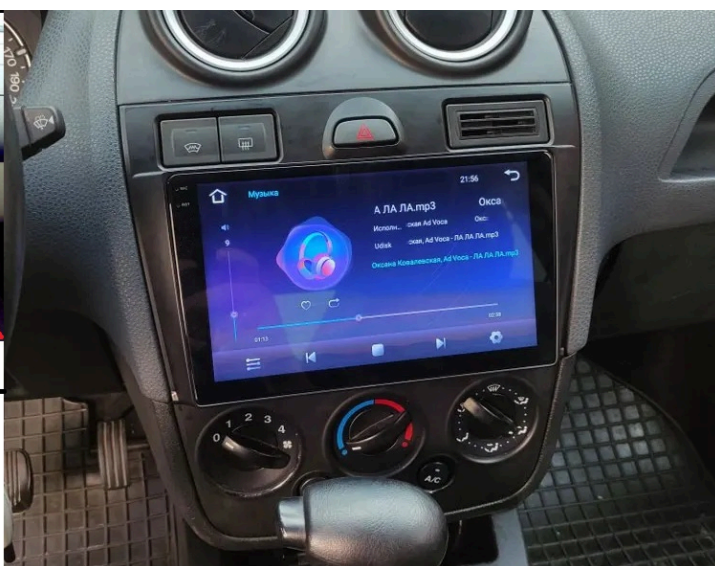

Cena	949,99 zł
Dostępność	Dostępny
Czas wysyłki	24 godziny
Numer katalogowy	717/783
Kod producenta	9001 Q9
Kod EAN	5905842626140

Opis produktu

–WYMIARY RADIA

DEDYKOWANE DO

–FORD FIESTA MK7 2002-2008

- WYCIĄGASZ STARE RADIO WKŁADASZ NOWE Z RAMKĄ
- RADIO DOPASOWANE JEST POD OTWÓR FABRYCZNEGO DUŻEGO RADIA, WCISKANE NA ZATRZASKI Z RAMKĄ
- OBSŁUGA STEROWANIA Z KIEROWNICY
- PASUJE DO WERSJI Z PODSTAWOWYM NAGŁOŚNIENIEM

PASUJE NIE PASUJE!!!

PASUJE DO
KOSTEK JAK NA
ZDJĘCIU

-ZESTAW ZAWIERA:

- RADIO ANDROID
- RAMKĘ MONTAŻOWĄ
- INSTRUKCJĘ OBSŁUGI W JĘZYKU POLSKIM
- REDUKCJĘ ANTENY

-
- ☐ZŁĄCZE KAMERY COFANIA
 - ☐KABEL ZASILAJĄCY PLUG&PLAY
 - ☐KABEL USB 2X
 - ☐ANTENĘ GPS
 - ☐ZŁĄCZA RCA

–WBUDOWANE WIFI

- MOŻLIWOŚĆ PRZEGLĄDANIA INTERNETU DZIĘKI WBUDOWANEMU WIFI
- WYSTARCZY UDOSTĘPNIĆ INTERNET Z TELEFONU ABY KORZYSTAĆ Z APLIKACJI INTERNETOWYCH:
 - YOUTUBE
 - SPOTIFY
 - MAPY GOOGLE
 - MOZILLA
 - YANOSIK