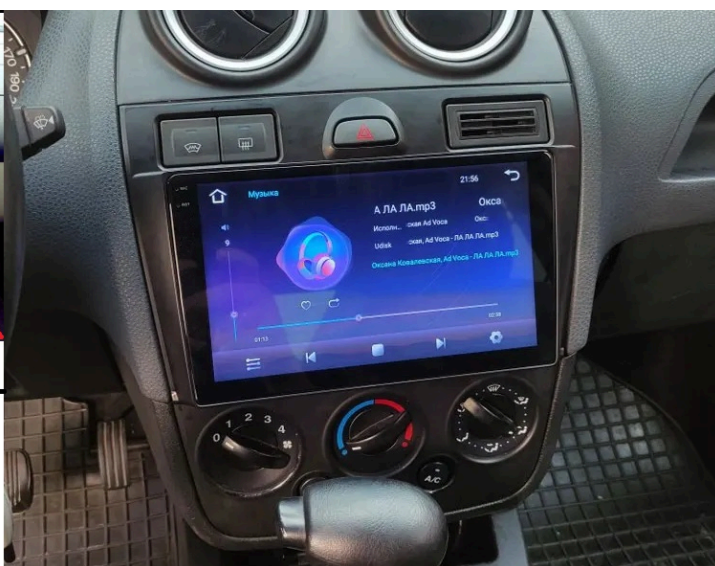

-ZESTAW ZAWIERA:

- ☐ RADIO ANDROID
- ☐ RAMKĘ MONTAŻOWĄ
- ☐ INSTRUKCJĘ OBSŁUGI W JĘZYKU POLSKIM
- ☐ REDUKCJĘ ANTENY
- ☐ ZŁĄCZE KAMERY COFANIA
- ☐ KABEL ZASILAJĄCY PLUG&PLAY