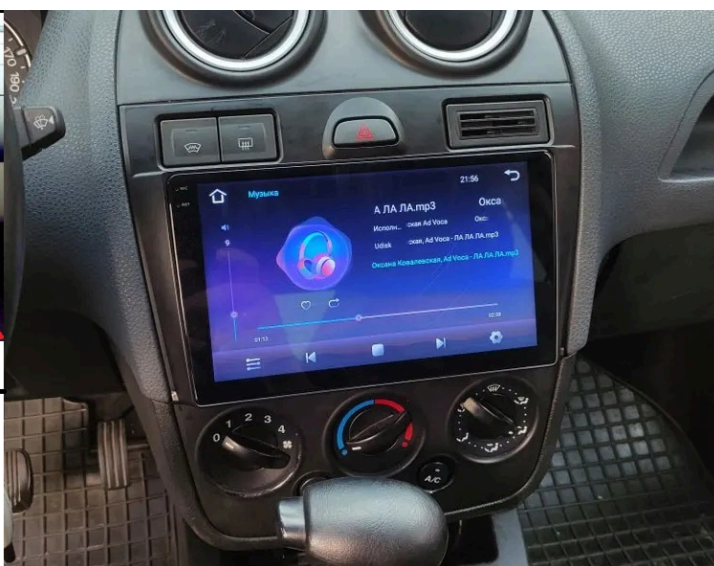

-ZESTAW ZAWIERA: