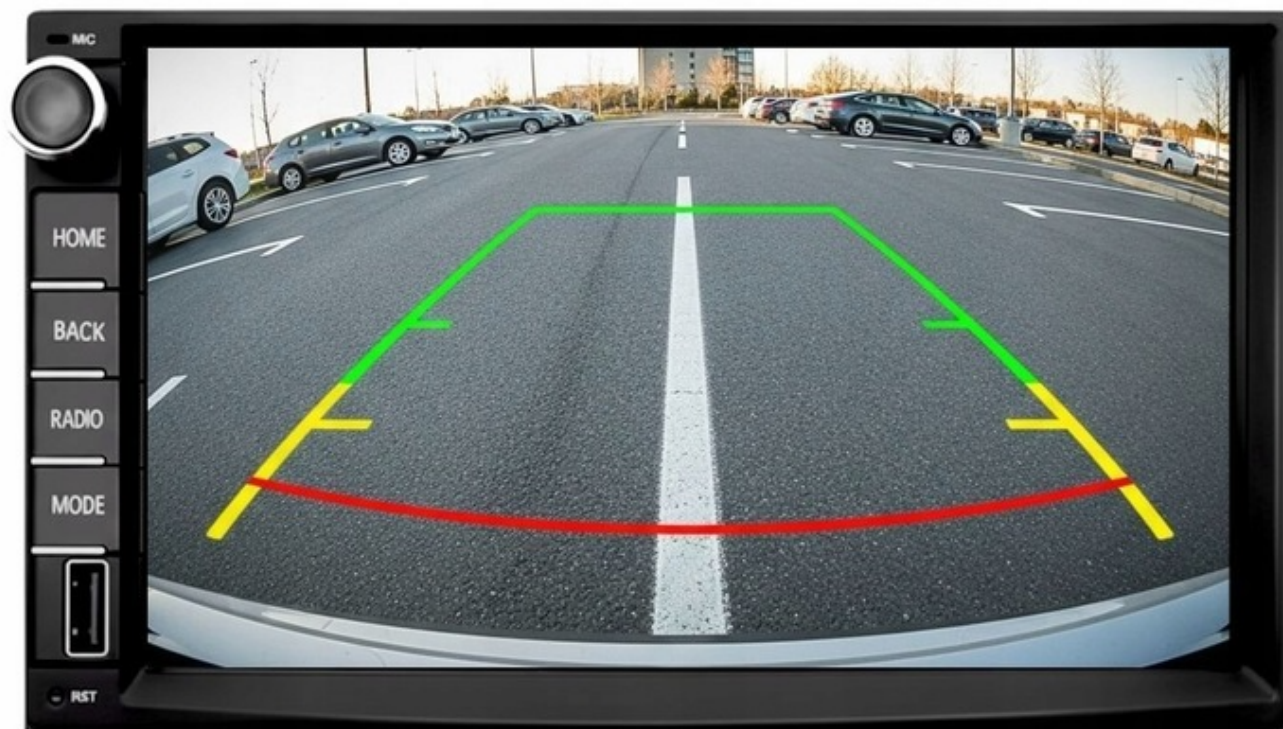

–KAMERA COFANIA

- AUTOMATYCZNE URUCHOMIENIE KAMERY COFANIA PO WRZUCENIU BIEGU WSTECZNEGO NA PEWNO UŁATWIA PARKOWANIE NIE JEDNEMU KIEROWCY
- RADIO OBSŁUGUJE KAMERY CVBS PAL

☐DO DOKUPIENIA NA NASZYCH AUKCJACH☐