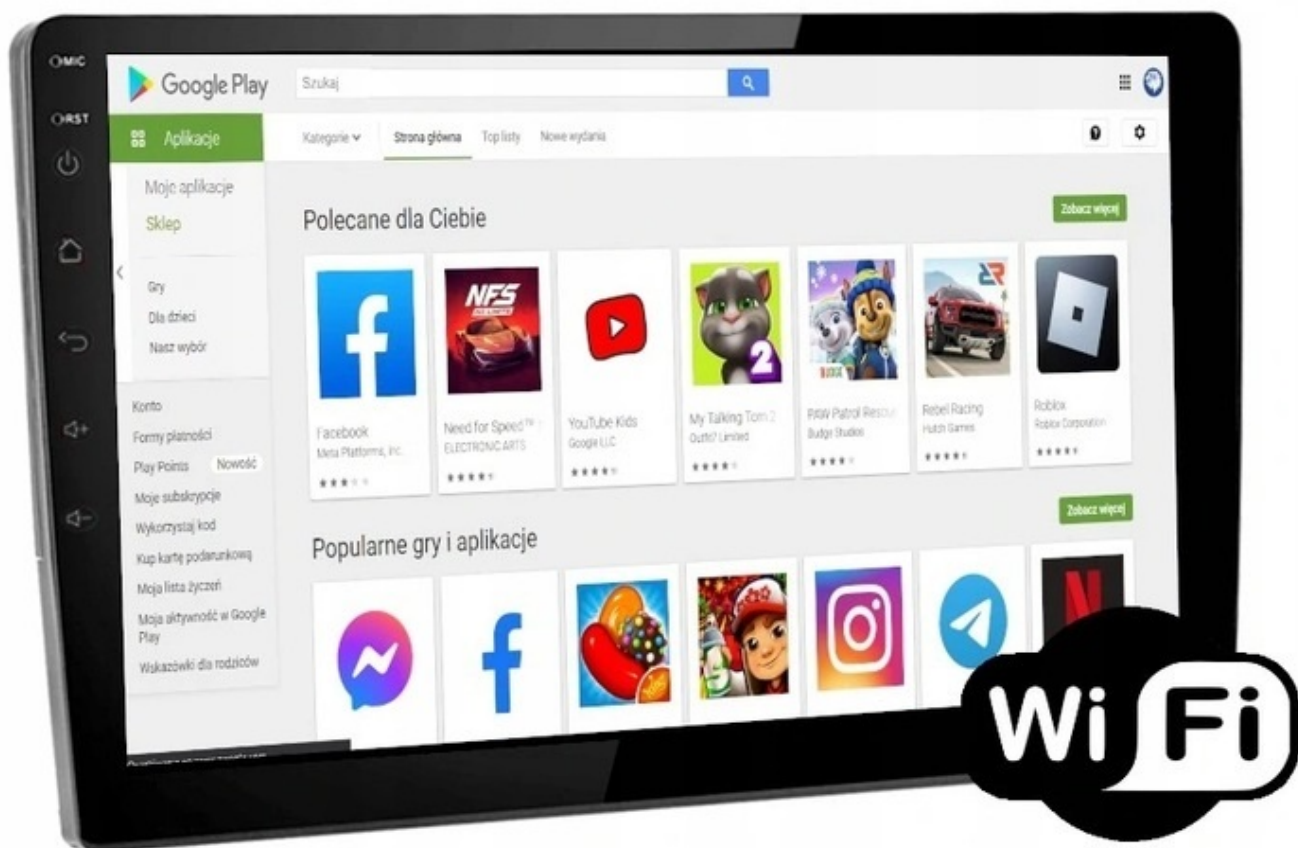

-WBUDOWANE WIFI

- MOŻLIWOŚĆ PRZEGLĄDANIA INTERNETU DZIĘKI WBUDOWANEMU WIFI
- WYSTARCZY UDOSTĘPNIĆ INTERNET Z TELEFONU ABY KORZYSTAĆ Z APLIKACJI INTERNETOWYCH:
- YOUTUBE
- SPOTIFY
- MAPY GOOGLE
- MOZILLA
- YANOSIK