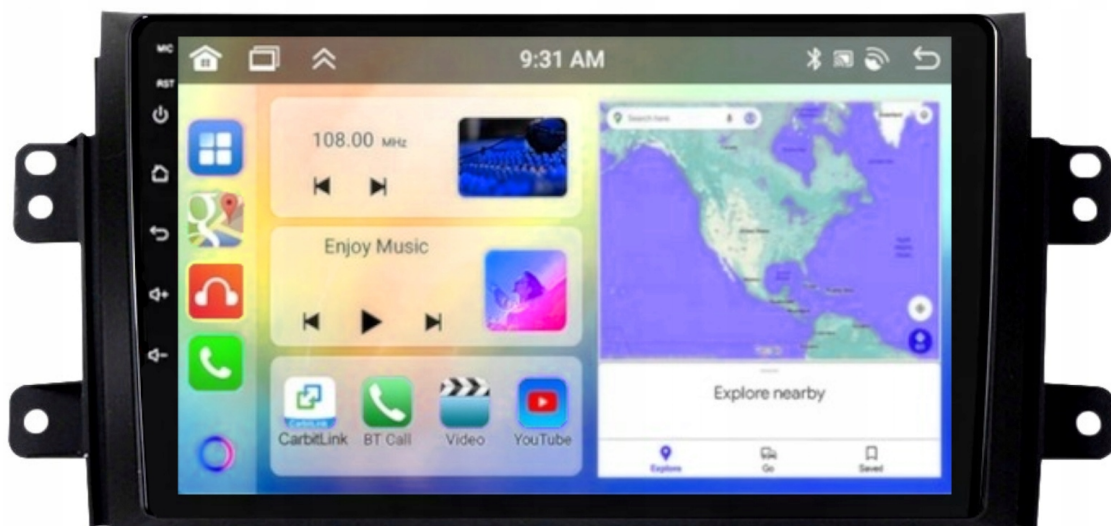

Cena	1 149,99 zł
Dostępność	Niedostępny
Czas wysyłki	24 godziny
Numer katalogowy	369.1/850
Kod producenta	9001 Q9
Kod EAN	5905842625129

Opis produktu

–WYMIARY RADIA

DEDYKOWANE DO:

–FIAT SEDICI 2006-2013

- RADIO PASUJE IDEALNIE W MIEJSCE STAREGO RADIA,
- W ZESTAWIE Z RAMKĄ MOCUJĄCĄ
- WYCIĄGAMY STARE RADIO NOWE MONTUJE W JEGO MIEJSCE
- PROSTY MONTAŻ PLUG&PLAY
- PASUJE DO WERSJI BEZ FABRYCZNEJ NAWIGACJI
- OBSŁUGUJE FABRYCZNE STEROWANIE Z KIEROWNICY

ZAMONTOWANE JEST PRZED KOKPITEM ZE SPECJALNĄ RAMKĄ

→ZESTAW ZAWIERA:

- RADIO ANDROID
- RAMKĘ MONTAŻOWĄ
- INSTRUKCJĘ OBSŁUGI W JĘZYKU (W FORMIE ELEKTRONICZNEJ WGRANA W RADIO)
- ADAPTER ANTENOWY
- KOSTKĘ ZASILAJĄCĄ
- KABEL USB 2X
- ANTENĘ GPS
- ZŁĄCZA RCA
- ZŁĄCZE KAMERY COFANIA

→DANE PODSTAWOWE

- POLSKA WERSJA JĘZYKOWA SYSTEMU **ANDROID 13**
- RADIO **FM/RDS**
- WYŚWIETLACZ DOTYKOWY **IPS 9 CALI**
- ROZDZIELCZOŚĆ EKRANU: **IPS 1280X720P**
- **BLUETOOTH 5.0**
- PORT **2XUSB**,
- MOC **4X45W DSP**
- OBSŁUGA **CANBUS**
- NAWIGACJA **POLSKI - EUROPY** WGRANA W RADIU
- FUNKCJA **KAMERY COFANIA**
- MOŻLIWOŚĆ USTAWIENIA WŁASNEJ TAPETY, MOTYWU
- PODŚWIETLENIE GUZIKÓW **BIAŁE**
- OBSŁUGA **DAB+** (WYMAGANY TUNER)
- OBSŁUGA **OBD2** (WYMAGANY TUNER)
- RAM **6GB** ROM **128GB**
- PROCESOR **4 RDZENIOWY QUADCORE CORTEX A53 4X 2.0GHZ**
- ODTWARZACZ **FULL HD**
- **STEROWANIE Z KIEROWNICY**
- FUNKCJA REJESTRATORA JAZDY **DVR ANDROID**
- WBUDOWANE **WIFI**,
- STEROWANIE **GŁOSEM - ASYSTENT GOOGLE**
- **ANDROID AUTO** PRZEWODOWE/BEZPRZEWODOWE
- **CARPLAY** PRZEWODOWE/BEZPRZEWODOWE

- APPLE CARPLAY TO FORMA LEPSZEJ INTEGRACJI SMARTFONA Z SAMOCHODEM. DZIĘKI POSIADANIU TEGO SYSTEMU WSZYSTKO ZDAJE SIĘ BYĆ PROSTSZE I BARDZIEJ INTUICYJNE. JEST TO STANDARD APPLE, KTÓRY UMOŻLIWIA, ABY RADIO SAMOCHODOWE LUB RADIOODTWARZACZ BYŁY WYŚWIETLACZEM I KONTROLEREM DLA URZĄDZENIA Z SYSTEMEM IOS. OPCJA JES DOSTĘPNA DLA WSZYSTKICH MODELACH IPHONE'ÓW (OD WERSJI 5 IOS 7.1)