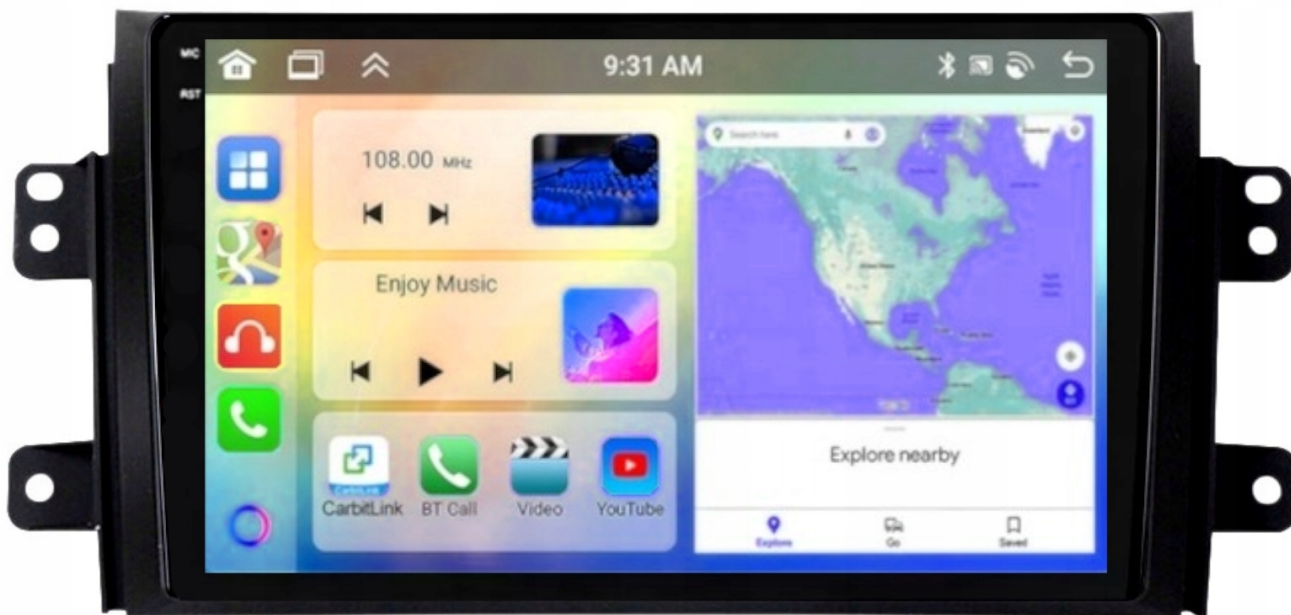

→ZESTAW ZAWIERA:

- ☐ RADIO ANDROID
- ☐ RAMKĘ MONTAŻOWĄ
- ☐ INSTRUKCJĘ OBSŁUGI W JĘZYKU POLSKIM
- ☐ ADAPTER ANTENOWY
- ☐ KOSTKĘ ZASILAJĄCĄ
- ☐ KABEL USB 2X
- ☐ ANTENĘ GPS
- ☐ ZŁĄCZA RCA
- ☐ ZŁĄCZE KAMERY COFANIA