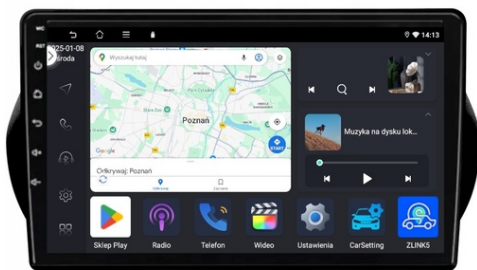

Opis produktu

DEDYKOWANE DO

–PEUGEOT BIPPER 2008-2017

–FIAT QUBO 2008-2017

–FIAT FIORINO 2008-2017

–CITROEN NEMO 2008-2017

- RADIO PASUJE W MIEJSCE STAREGO RADIA,
- W ZESTAWIE Z RAMKĄ MOCUJĄCĄ
- WYCIĄGAMY STARE RADIO NOWE MONTUJE W JEGO MIEJSCE
- RADIO NIE PASUJE DO WERSJI Z FABRYCZNĄ NAWIGACJĄ
- RADIO PASUJE DO WERSJI Z PODSTAWOWYM NAGŁOŚNIENIEM BEZ WZMACNIACZ
- RADIO NIE OBSŁUGUJE FABRYCZNEJ KAMERY COFANIA POTRZEBNY ADAPTER
- W ZESTAWIE POTRÓJNE ISO Z MODUŁEM CANBUS