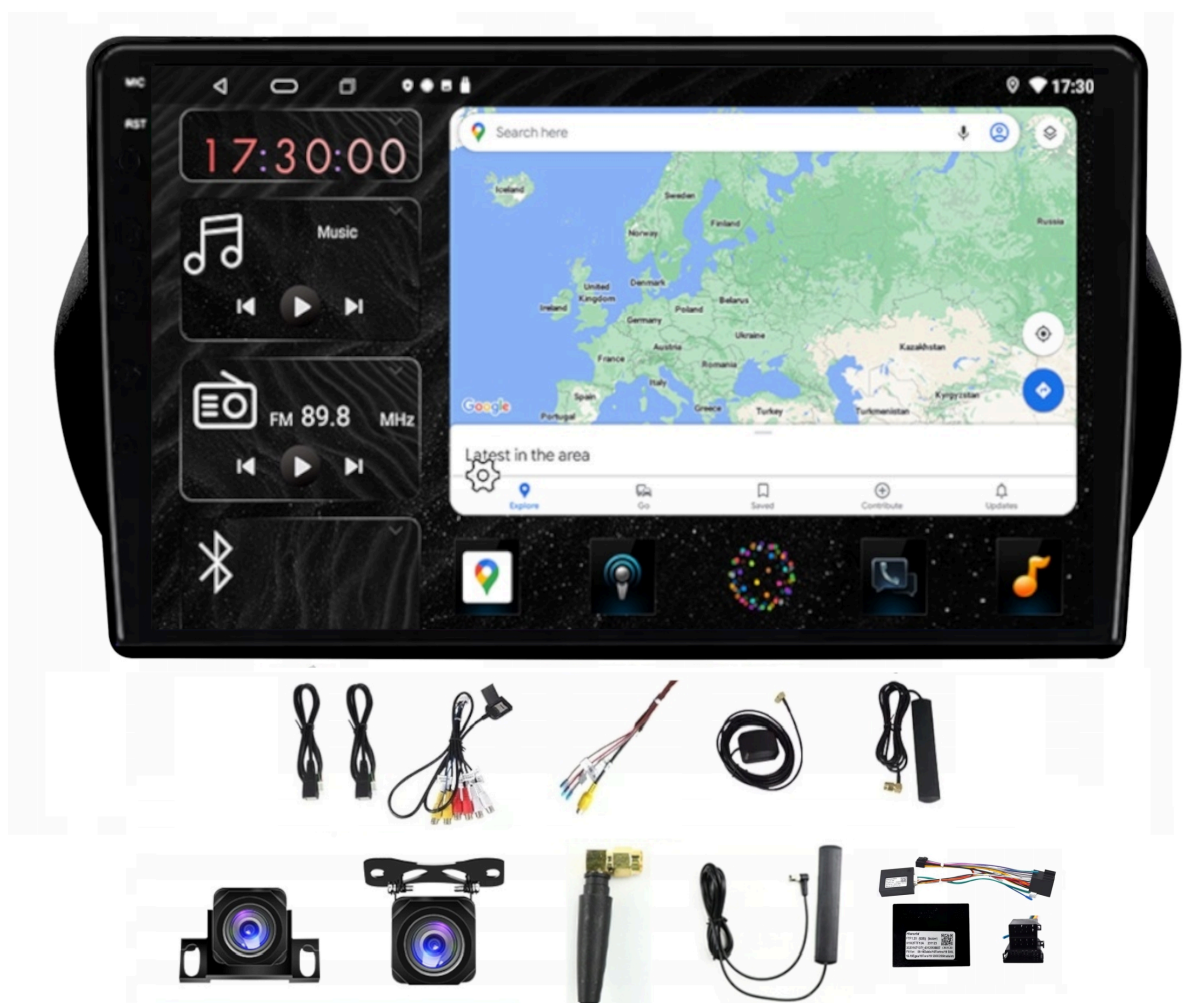

Link do produktu: <https://wmprojack.pl/ fiat-fiorino-iiiqubo-2008-2017-android-gps-usb-wifi-bluetooth-carplay-android-auto-4gb-64gb-modem-sim-kamery-qled-p-2383.html>

FIAT FIORINO III/QUBO 2008-2017 ANDROID GPS USB WIFI BLUETOOTH CARPLAY ANDROID AUTO 4GB 64GB MODEM SIM KAMERY QLED

→FIAT FIORINO 2008-2017

→CITROEN NEMO 2008-2017

- RADIO PASUJE W MIEJSCE STAREGO RADIA,
- W ZESTAWIE Z RAMKĄ MOCUJĄCĄ
- WYCIĄGAMY STARE RADIO NOWE MONTUJE W JEGO MIEJSCE
- RADIO NIE PASUJE DO WERSJI Z FABRYCZNĄ NAWIGACJĄ
- RADIO PASUJE DO WERSJI Z PODSTAWOWYM NAGŁOŚNIENIEM BEZ WZMACNIACZ
- RADIO NIE OBSŁUGUJE FABRYCZNEJ KAMERY COFANIA POTRZEBNY ADAPTER
- W ZESTAWIE POTRÓJNE ISO Z MODUŁEM CANBUS

-ZESTAW ZAWIERA:

- RADIO ANDROID
- RAMKĘ MONTAŻOWĄ
- 2X ZESTAW KAMER Z OKABLOWANIEM (PRZÓD + TYŁ)
- KABLE RCA
- MODUŁ CANBUS
- MODEM NA KARTĘ SIM
- ANTENĘ GSM
- KOSTKI ZASILAJĄCE
- KABEL USB 2X
- ANTENĘ GPS
- ZŁĄCZE KAMER COFANIA
- PARAGON/FAKTURĘ
- POLSKĄ INSTRUKCJĘ OBSŁUGI

–DANE PODSTAWOWE

- POLSKA WERSJA JĘZYKOWA SYSTEMU **ANDROID**
- RADIO **FM/RDS**
- WYŚWIETLACZ DOTYKOWY **QLED 10 CALI**
- ROZDZIELCZOŚĆ EKRANU: **QLED 1280X720P**
- **BLUETOOTH 5.4+**
- PORT **2XUSB**,
- MOC **4X50W DSP**
- OBSŁUGA **CANBUS**
- NAWIGACJA **POLSKI - EUROPY** WGRANA W RADIU
- FUNKCJA **KAMERY COFANIA**
- MOŻLIWOŚĆ USTAWIENIA WŁASNEJ TAPETY, MOTYWU
- OBSŁUGA **DAB+** (WYMAGANY TUNER)
- OBSŁUGA **OBD2** (WYMAGANY TUNER)
- RAM **4GB ROM 64GB**
- PROCESOR **8 RDZENIOWY OCTACORE CORTEX A55 8X1,6GHZ**
- ODTWARZACZ **FULL HD**
- STEROWANIE Z KIEROWNICY
- FUNKCJA REJESTRATORA JAZDY **DVR ANDROID**
- WBUDOWANE **WIFI, MODEM NA KARTĘ SIM**
- STEROWANIE **GŁOSEM - ASYSTENT GOOGLE**
- **ANDROID AUTO** PRZEWODOWE/BEZPRZEWODOWE
- **CARPLAY** PRZEWODOWE/BEZPRZEWODOWE