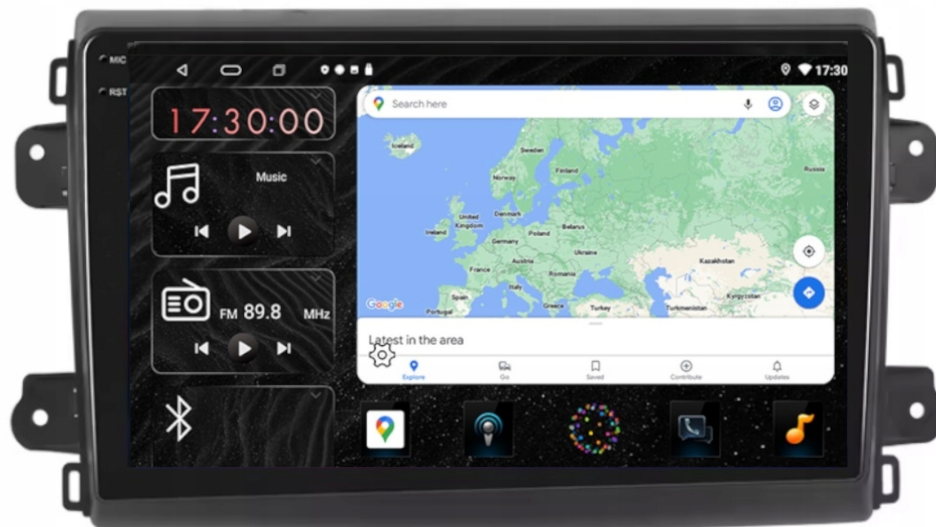

## FIAT DUCATO 2020-2023 ANDROID GPS USB WIFI BLUETOOTH CARPLAY ANDROID AUTO 4GB 64GB MODEM SIM QLED

Cena	<b>1 199,99 zł</b>
Dostępność	<b>Dostępny</b>
Czas wysyłki	<b>24 godziny</b>
Numer katalogowy	<b>890/293</b>
Kod producenta	<b>9001 A400</b>
Kod EAN	<b>5907097301728</b>

#### →WYMIARY RADIA:

DEDYKOWANE DO:

#### →FIAT DUCATO 2020-2023 LIFT

- RADIO MONTOWANE W MIEJSCU FABRYCZNEGO RADIA W ZESTAWIE Z RAMKĄ 9 CALI
- PASUJE DO WERSJI Z PODSTAWOWYM NAGŁOŚNIENIEM BEZ WZMACNIACZY
- OBSŁUGA STEROWANIA Z KIEROWNICY
- OBSŁUGA FABRYCZNEJ KAMERY COFANIA, CZUJNIKÓW PARKOWANIA
- W ZESTAWIE RAMKA DEDYKOWANA
- ZWRÓĆ UWAGĘ NA DOPASOWANIE DO KOKPITU ORAZ KOSTKI ZASILAJĄCE JAK NA ZDJĘCIU