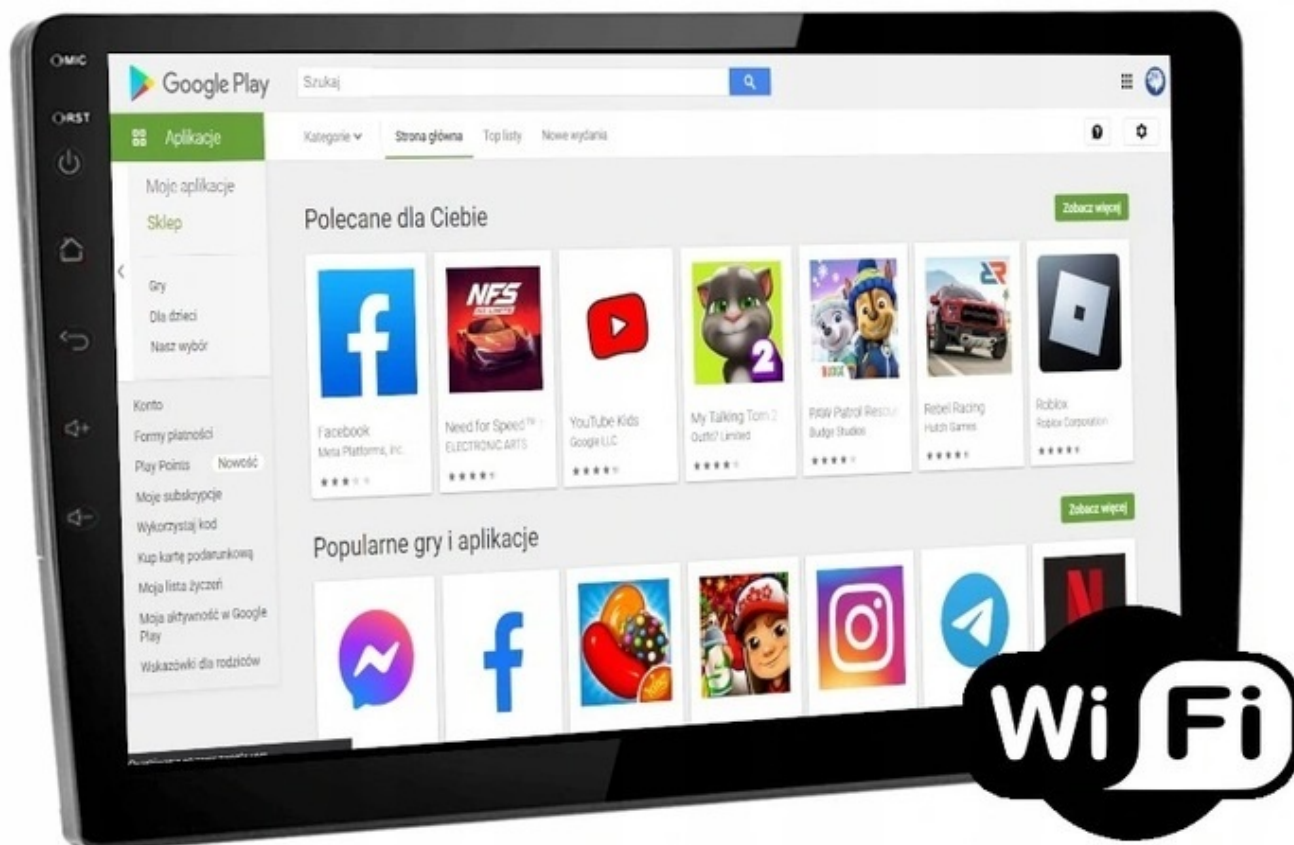

- ANTENA GPS W ZESTAWIE DO NAWIGACJI OFFLINE
- MOŻLIWOŚĆ KORZYSTANIA Z TAKICH NAWIGACJI JAK:
- YANOSIK
- MAPY GOOGLE
- AUTOMAPA
- HERE
- iGO

-WBUDOWANE WIFI

- MOŻLIWOŚĆ PRZEGLĄDANIA INTERNETU DZIĘKI WBUDOWANEMU WIFI
- WYSTARCZY UDOSTĘPNIĆ INTERNET Z TELEFONU ABY KORZYSTAĆ Z APLIKACJI INTERNETOWYCH:
- YOUTUBE
- SPOTIFY
- MAPY GOOGLE
- MOZILLA
- YANOSIK