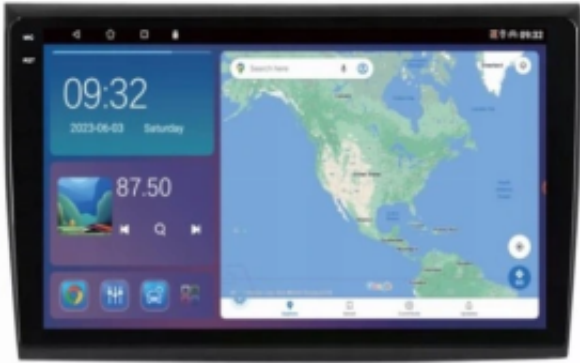

Link do produktu: <https://wmprojack.pl/fiat-bravo-2007-2012-android-gps-usb-wifi-bluetooth-carplay-android-auto-4gb-64gb-q6-qled-p-60.html>

FIAT BRAVO 2007-2012 ANDROID GPS USB WIFI BLUETOOTH CARPLAY ANDROID AUTO 4GB 64GB Q6 QLED

Cena	729,99 zł
Dostępność	Dostępny
Czas wysyłki	24 godziny
Numer katalogowy	175/889
Kod producenta	Q6 9001
Kod EAN	5904316111847

Opis produktu

–WYMIARY RADIA:

DEDYKOWANE DO

–FIAT BRAVO 2007-2012

- WYCIĄGASZ STARE RADIO WKŁADASZ NOWE
- RADIO DOPASOWANE JEST POD OTWÓR FABRYCZNEGO DUŻEGO RADIA,
- KOMPLETNE RADIO Z DEDYKOWANĄ RAMKĄ ORAZ KOSHKAMI POD INSTALACJĘ
- RADIO PASUJE DO WERSJI Z PODSTAWOWYM NAGŁOŚNIENIEM ORAZ RADIEM BEZ FABRYCZNEJ NAWIGACJI
- W PRZYPADKU WZMACNIACZA FABRYCZNEGO TRZEBA PODAĆ DODATKOWE ZASILANIE

→ZESTAW ZAWIERA:

- RADIO ANDROID
- RAMKĘ MONTAŻOWĄ
- MODUŁ CANBUS
- KABLE RCA
- KOSTKI ZASILAJĄCE
- KABEL USB 2X
- ANTENĘ GPS
- ZŁĄCZE KAMER COFANIA
- PARAGON/FAKTURĘ
- POLSKA INSTRUKCJA OBSŁUGI

→INFORMACJA DLA KUPUJĄCEGO

–DANE PODSTAWOWE

- POLSKA WERSJA JĘZYKOWA SYSTEMU **ANDROID**
- **RADIO FM Z FUNKCJĄ RDS**
- WYŚWIETLACZ DOTYKOWY **QLED 9 CALI**
- ROZDZIELCZOŚĆ EKRANU: **QLED 1280X720HD**
- **BLUETOOTH 5.4+**
- PORTY **2XUSB** (Z TYŁU RADIA NA KABLU)
- MOC **4X45W**
- FUNKCJA **KAMERY COFANIA**
- MOŻLIWOŚĆ USTAWIENIA WŁASNEJ TAPETY/MOTYWU
- **OBŚŁUGA DAB+** (WYMAGANY TUNER)
- **OBŚŁUGA OBD2** (WYMAGANY INTERFEJS)
- **RAM 2GB ROM 64GB**
- PROCESOR **8 RDZENIOWY OCTACORE 8X 1.46GHz**
- ODTWARZACZ FILMÓW FULL HD
- STEROWANIE Z KIEROWNICY
- FUNKCJA REJESTRATORA **JAZDY DVR ANDROID**
- WBUDOWANE **WIFI**
- PODŁĄCZENIE **PLUG&PLAY**
- STEROWANIE GŁOSEM - **ASYSTENT GOOGLE**
- **SKLEP PLAY** INSTALOWANIE DOWOLNYCH APLIKACJI
- **ANDROID AUTO PRZEWODOWE/BEZPRZEWODOWE**
- **CARPLAY BEZPRZEWODOWE/PRZEWODOWE**