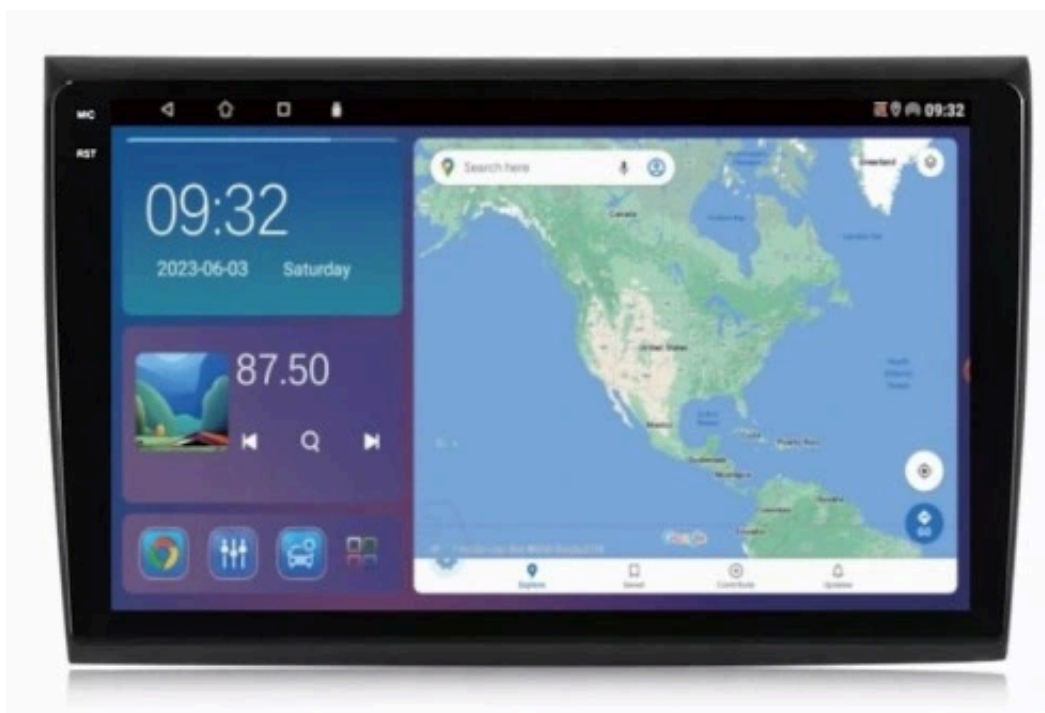

## FIAT BRAVO 2007-2012 ANDROID GPS USB WIFI BLUETOOTH CARPLAY ANDROID AUTO 4GB 64GB Q6 QLED

Cena	<b>729,99 zł</b>
Dostępność	<b>Dostępny</b>
Czas wysyłki	<b>24 godziny</b>
Numer katalogowy	<b>175/889</b>
Kod producenta	<b>Q6 9001</b>
Kod EAN	<b>5904316111847</b>

#### –WYMIARY RADIA:

DEDYKOWANE DO

#### –FIAT BRAVO 2007-2012

- WYCIĄGASZ STARE RADIO WKŁADASZ NOWE
- RADIO DOPASOWANE JEST POD OTWÓR FABRYCZNEGO DUŻEGO RADIA,
- KOMPLETNE RADIO Z DEDYKOWANĄ RAMKĄ ORAZ KOSHKAMI POD INSTALACJĘ
- RADIO PASUJE DO WERSJI Z PODSTAWOWYM NAGŁOŚNIENIEM ORAZ RADIEM BEZ FABRYCZNEJ NAWIGACJI
- W PRZYPADKU WZMACNIACZA FABRYCZNEGO TRZEBA PODAĆ DODATKOWE ZASILANIE

#### →ZESTAW ZAWIERA:

- RADIO ANDROID
- RAMKĘ MONTAŻOWĄ
- MODUŁ CANBUS
- KABLE RCA
- KOSTKI ZASILAJĄCE
- KABEL USB 2X
- ANTENĘ GPS
- ZŁĄCZE KAMER COFANIA
- PARAGON/FAKTURĘ
- POLSKA INSTRUKCJA OBSŁUGI