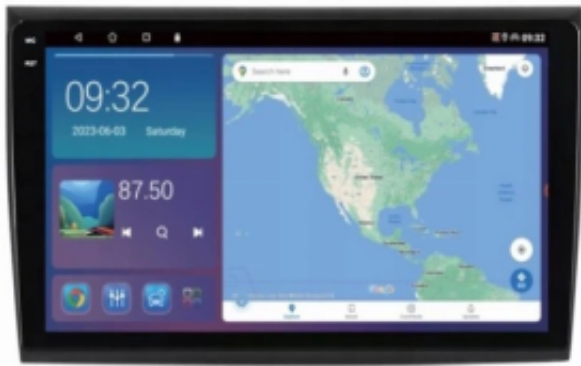

Link do produktu: <https://wmprojack.pl/ fiat-bravo-2007-2012-android-gps-usb-wifi-bluetooth-carplay-android-auto-4gb-64gb-q6-qled-p-60.html>

## FIAT BRAVO 2007-2012 ANDROID GPS USB WIFI BLUETOOTH CARPLAY ANDROID AUTO 4GB 64GB Q6 QLED

Cena	<b>729,99 zł</b>
Dostępność	<b>Dostępny</b>
Czas wysyłki	<b>24 godziny</b>
Numer katalogowy	<b>175/889</b>
Kod producenta	<b>Q6 9001</b>
Kod EAN	<b>5904316111847</b>

#### **→NAWIGACJA:**

- NAWIGACJE DO POBRANIA ZE SKLEP PLAY
- W RADIU WGRANE SĄ MAPY GOOGLE
- ZALECAMY KORZYSTANIE Z NAWIGACJI POPRZEZ ANDROID AUTO/CARPLAY CO ZDECYDOWANIE POPRAWA SZYBKOŚĆ OBSŁUGI APLIKACJI ORAZ USTAWIENIA TRASY DODATKOWO WYŚWIETLA BIEŻĄCE INFORMACJE O KORKACH ANALIZUJĄC CZAS DOJAZDU, WYMAGANE POŁĄCZENIE Z TELEFONEM
- ANTENA GPS W ZESTAWIE DO NAWIGACJI OFFLINE
- MOŻLIWOŚĆ KORZYSTANIA Z TAKICH NAWIGACJI JAK:
- YANOSIK