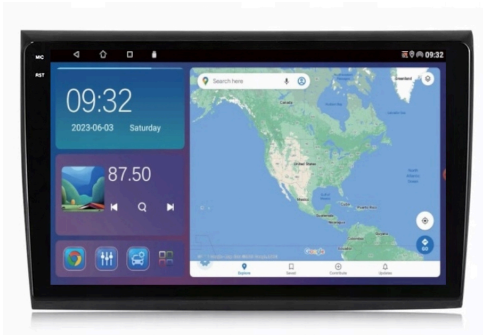

Opis produktu