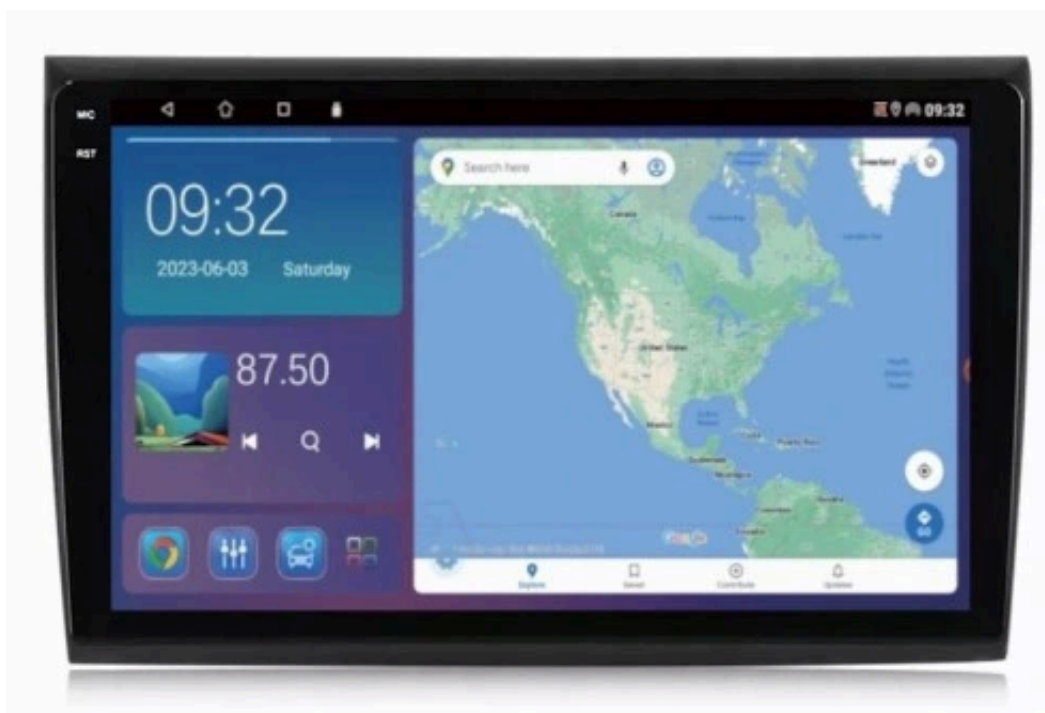

Link do produktu: <https://wmprojack.pl/fiat-bravo-2007-2012-android-gps-usb-wifi-bluetooth-carplay-android-auto-4gb-64gb-q6-qled-p-60.html>

FIAT BRAVO 2007-2012 ANDROID GPS USB WIFI BLUETOOTH CARPLAY ANDROID AUTO 4GB 64GB Q6 QLED

Cena	729,99 zł
Dostępność	Dostępny
Czas wysyłki	24 godziny
Numer katalogowy	175/889
Kod producenta	Q6 9001
Kod EAN	5904316111847

Opis produktu

–WYMIARY RADIA:

DEDYKOWANE DO

–FIAT BRAVO 2007-2012

- WYCIĄGASZ STARE RADIO WKŁADASZ NOWE
- RADIO DOPASOWANE JEST POD OTWÓR FABRYCZNEGO DUŻEGO RADIA,
- KOMPLETNE RADIO Z DEDYKOWANĄ RAMKĄ ORAZ KOSHKAMI POD INSTALACJĘ
- RADIO PASUJE DO WERSJI Z PODSTAWOWYM NAGŁOŚNIENIEM ORAZ RADIEM BEZ FABRYCZNEJ NAWIGACJI
- W PRZYPADKU WZMACNIACZA FABRYCZNEGO TRZEBA PODAĆ DODATKOWE ZASILANIE

→ZESTAW ZAWIERA:

- RADIO ANDROID
- RAMKĘ MONTAŻOWĄ
- MODUŁ CANBUS
- KABLE RCA
- KOSTKI ZASILAJĄCE
- KABEL USB 2X
- ANTENĘ GPS
- ZŁĄCZE KAMER COFANIA
- PARAGON/FAKTURĘ
- POLSKA INSTRUKCJA OBSŁUGI

→INFORMACJA DLA KUPUJĄCEGO

–DANE PODSTAWOWE

- POLSKA WERSJA JĘZYKOWA SYSTEMU **ANDROID**
- **RADIO FM Z FUNKCJĄ RDS**
- WYŚWIETLACZ DOTYKOWY **QLED 9 CALI**
- ROZDZIELCZOŚĆ EKRANU: **QLED 1280X720HD**
- **BLUETOOTH 5.4+**
- PORTY **2XUSB** (Z TYŁU RADIA NA KABLU)
- MOC **4X45W**
- FUNKCJA **KAMERY COFANIA**
- MOŻLIWOŚĆ USTAWIENIA WŁASNEJ TAPETY/MOTYWU
- **OBŚŁUGA DAB+** (WYMAGANY TUNER)
- **OBŚŁUGA OBD2** (WYMAGANY INTERFEJS)
- **RAM 2GB ROM 64GB**
- PROCESOR **8 RDZENIOWY OCTACORE 8X 1.46GHz**
- ODTWARZACZ FILMÓW FULL HD
- STEROWANIE Z KIEROWNICY
- FUNKCJA REJESTRATORA **JAZDY DVR ANDROID**
- WBUDOWANE **WIFI**
- PODŁĄCZENIE **PLUG&PLAY**
- STEROWANIE GŁOSEM - **ASYSTENT GOOGLE**
- **SKLEP PLAY** INSTALOWANIE DOWOLNYCH APLIKACJI
- **ANDROID AUTO PRZEWODOWE/BEZPRZEWODOWE**
- **CARPLAY BEZPRZEWODOWE/PRZEWODOWE**