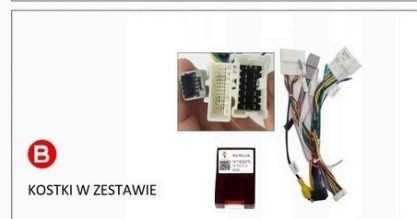

Link do produktu: <https://wmprojack.pl/dacia-logan-sandero-2012-2019-android-gps-usb-wifi-bluetooth-carplay-android-auto-6gb-128gb-modem-sim-kamery-qled-p-1170.html>

DACIA LOGAN SANDERO 2012-2019 ANDROID GPS USB WIFI BLUETOOTH CARPLAY ANDROID AUTO 6GB 128GB MODEM SIM KAMERY QLED

DEDYKOWANE DO:

–DACIA SANDERO 2014-2019

–DACIA LOGAN 2012-2019

- **ZWROĆ UWAGĘ NA RAMKĘ PASUJE DO WERSJI Z PRZYCISKIEM ŚWIATEŁ AWARYJNYCH PO ŚRODKU**
- WYCIĄGASZ STARE RADIO WKŁADASZ NOWE Z RAMKĄ
- RADIO DOPASOWANE JEST POD OTWÓR FABRYCZNEGO RADIA, WCISKANE NA ZATRZASKI Z RAMKĄ MONTAŻOWĄ
- W ZESTAWIE KOSTKA TYP B, JEŻELI W TWOIM AUCIE SĄ ZŁĄCZA TYP A MUSISZ DOKUPIĆ ADAPTER
- W PRZYPADKU BOGATEJ WERSJI Z FABRYCZNYM WZMACNIACZEM, NAWIGACJĄ, KAMERĄ COFANIA ZAPYTAJ O KOMPATYBILNOŚĆ

–WBUDOWANE WIFI

- MOŻLIWOŚĆ PRZEGLĄDANIA INTERNETU DZIĘKI WBUDOWANEMU WIFI
- WYSTARCZY UDOSTĘPNIĆ INTERNET Z TELEFONU ABY KORZYSTAĆ Z APLIKACJI INTERNETOWYCH:
 - YOUTUBE
 - SPOTIFY
 - MAPY GOOGLE
 - MOZILLA
 - YANOSIK

–MODEM NA KARTĘ SIM

- MOŻLIWOŚĆ WŁOŻENIA KARTY SIM DO RADIA
- INTERNET DZIAŁA OD RAZU PO ZAINSTALOWANIU KARTY
- KARTA NIE MOŻE POSIADAĆ ZABEZPIECZENIA HASŁEM PIN
- PRZEGLĄDANIE INTERNETU BEZ KONIECZNOŚCI ŁĄCZENIA Z TELEFONEM