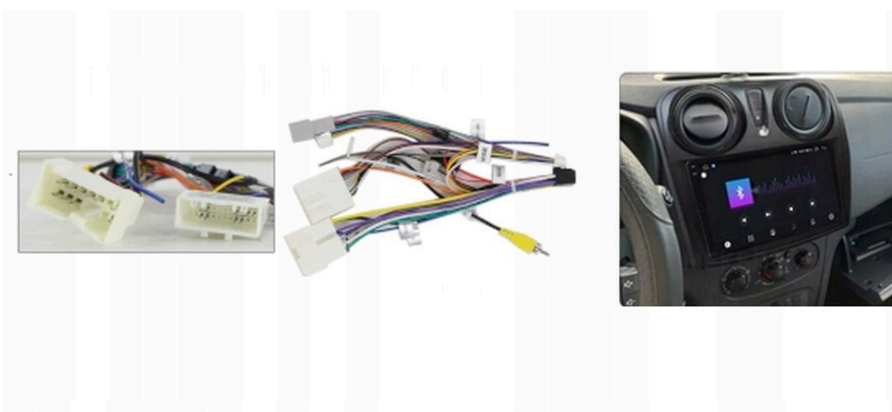

DEDYKOWANE DO:

–DACIA SANDERO 2014-2019

–DACIA LOGAN 2012-2019

- **ZWROĆ UWAGĘ NA RAMKĘ PASUJE DO WERSJI Z PRZYCISKIEM ŚWIATEŁ AWARYJNYCH PO ŚRODKU**
- WYCIĄGASZ STARE RADIO WKŁADASZ NOWE Z RAMKĄ
- RADIO DOPASOWANE JEST POD OTWÓR FABRYCZNEGO RADIA, WCISKANE NA ZATRZASKI Z RAMKĄ MONTAŻOWĄ
- W ZESTAWIE KOSTKA TYP B, JEŻELI W TWOIM AUCIE SĄ ZŁĄCZA TYP A MUSISZ DOKUPIĆ ADAPTER
- W PRZYPADKU BOGATEJ WERSJI Z FABRYCZNYM WZMACNIACZEM, NAWIGACJĄ, KAMERĄ COFANIA ZAPYTAJ O KOMPATYBILNOŚĆ

→ZESTAW ZAWIERA:

- RADIO ANDROID
- RAMKĘ MONTAŻOWĄ
- 2X ZESTAW KAMER Z OKABLOWANIEM (PRZÓD + TYŁ)
- KABLE RCA
- MODUŁ CANBUS
- MODEM NA KARTĘ SIM
- ANTENĘ GSM

-
- KOSTKI ZASILAJĄCE
 - KABEL USB 2X
 - ANTENĘ GPS
 - ZŁĄCZE KAMERY COFANIA
 - PARAGON/FAKTURĘ
 - POLSKĄ INSTRUKCJĘ OBSŁUGI