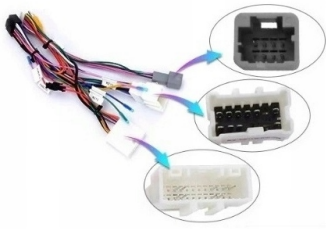

- **ZWRÓĆ UWAGI NA KOSTKI PRZED ZAKUPEM, WYSTĘPUJĄ DWA RODZAJE**
-
- RADIO MONTOWANE JEST RAZEM Z RAMKĄ PRZED KOKPITEM, MONTOWANE W MIEJSCU FABRYCZNEGO RADIA
-
- PASUJE DO WERSJI Z FABRYCZNĄ NAWIGACJĄ
-
- OBSŁUGUJE FABRYCZNĄ KAMERĘ COFANIA
-
- RADIO ZASTĘPUJE MODELE JAK NA ZDJĘCIU OBOK

–MODEM NA KARTĘ SIM

- MOŻLIWOŚĆ WŁOŻENIA KARTY SIM DO RADIA
- INTERNET DZIAŁA OD RAZU PO ZAINSTALOWANIU KARY
- KARTA NIE MOŻE POSIADAĆ ZABEZPIECZENIA HASŁEM PIN
- PRZEGLĄDANIE INTERNETU BEZ KONIECZNOŚCI ŁĄCZENIA Z TELEFONEM