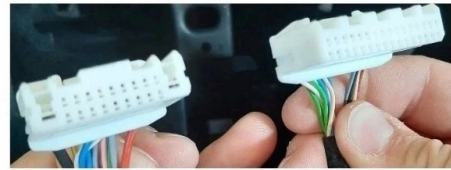

KOSTKI Z RADIA

**JEŻELI W TWOIM AUCIE SĄ TAKIE ZŁACZA
MUSISZ DOKUPIĆ ADAPTER**