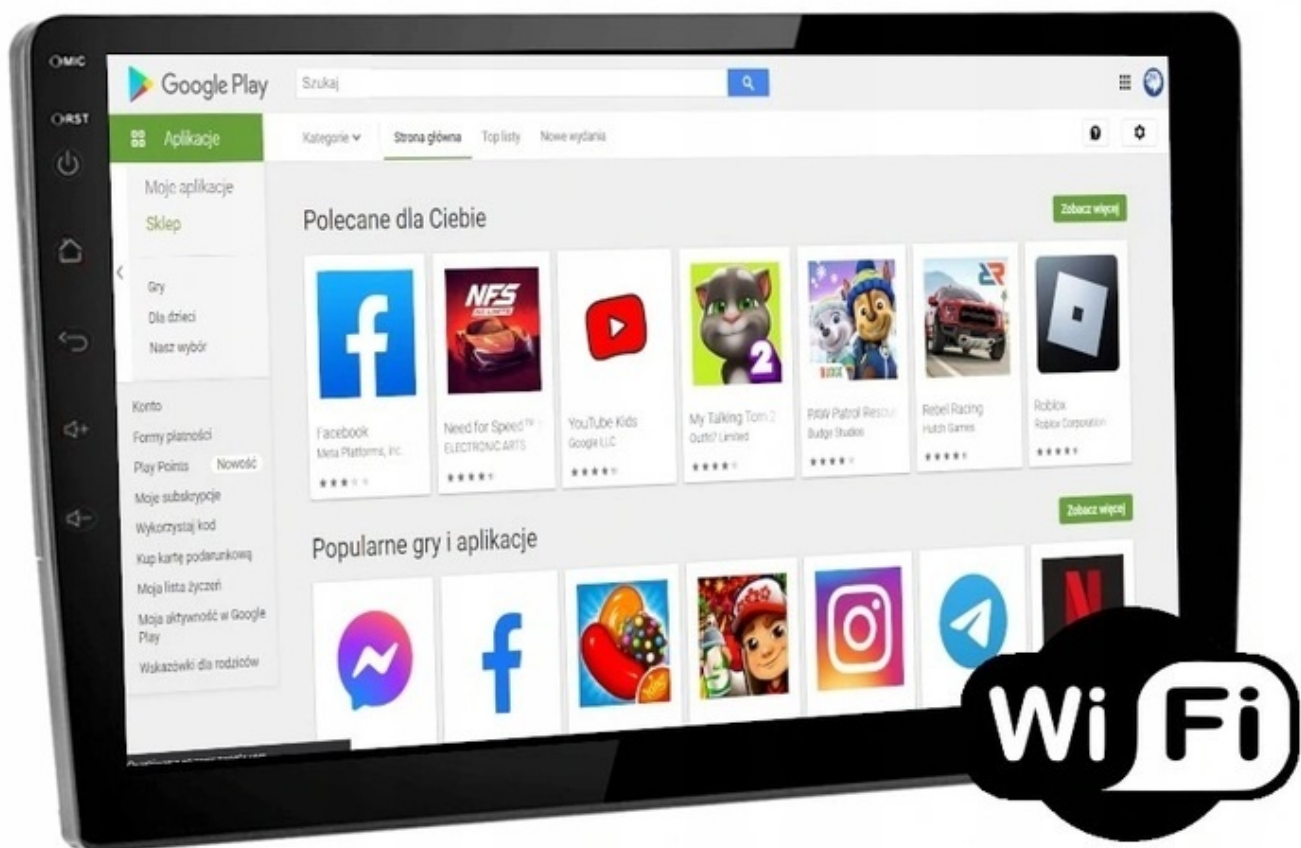

-WBUDOWANE WIFI

- MOŻLIWOŚĆ PRZEGLĄDANIA INTERNETU DZIĘKI WBUDOWANEMU WIFI
- WYSTARCZY UDOSTĘPNIĆ INTERNET Z TELEFONU ABY KORZYSTAĆ Z APLIKACJI INTERNETOWYCH:
- YOUTUBE
- SPOTIFY
- MAPY GOOGLE
- MOZILLA
- YANOSIK