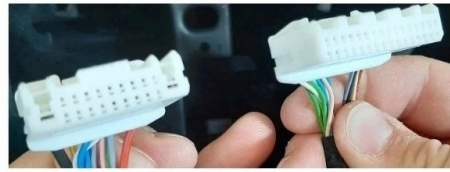

RADIO MONTOWANE JEST RAZEM Z RAMKĄ PRZED KOKPITEM, MONTOWANE W MIEJSCU FABRYCZNEGO RADIA

PASUJE DO WERSJI Z FABRYCZNĄ NAWIGACJĄ

OBSŁUGUJE FABRYCZNĄ KAMERĘ COFANIA

RADIO ZASTĘPUJE MODELE JAK NA ZDJĘCIU OBOK