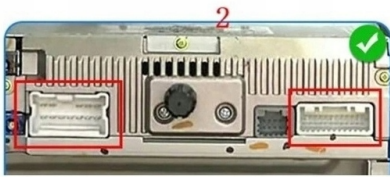

KOSTKI Z RADIA

**JEŻELI W TWOIM AUCIE SĄ TAKIE ZŁACZA
MUSISZ DOKUPIĆ ADAPTER**