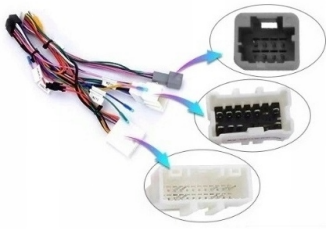

RADIO MONTOWANE JEST RAZEM Z RAMKĄ PRZED KOKPITEM, MONTOWANE W MIEJSCU FABRYCZNEGO RADIA

PASUJE DO WERSJI Z FABRYCZNĄ NAWIGACJĄ

OBSŁUGUJE FABRYCZNĄ KAMERĘ COFANIA

RADIO ZASTĘPUJE MODELE JAK NA ZDJĘCIU OBOK

KOSTKI Z RADIA

**JEŻELI W TWOIM AUCIE SĄ TAKIE ZŁACZA
MUSISZ DOKUPIĆ ADAPTER**

→ZESTAW ZAWIERA

- ☐RADIO ANDROID
- ☐RAMKI MONTAŻOWE
- ☐ZŁĄCZA RCA
- ☐MODUŁ CANBUS
- ☐KOSTKĘ ZASILAJĄCĄ
- ☐2X KABLE USB
- ☐ANTENĘ GPS
- ☐ZŁĄCZE KAMER COFANIA
- ☐POLSKĄ INSTRUKCJĘ OBSŁUGI