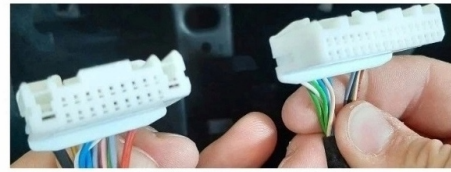

KOSTKI Z RADIA

**JEŻELI W TWOIM AUCIE SĄ TAKIE ZŁACZA
MUSISZ DOKUPIĆ ADAPTER**