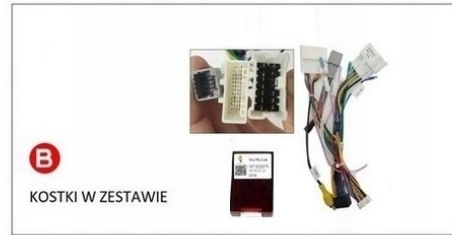

- **ZWRÓĆ UWAGĘ NA RAMKĘ PASUJE DO WERSJI Z PRZYCISKIEM ŚWIATEŁ AWARYJNYCH PO ŚRODKU + INFORMACJI O PASACH**
- WYCIĄGASZ STARE RADIO WKŁADASZ NOWE Z RAMKĄ
- RADIO DOPASOWANE JEST POD OTWÓR FABRYCZNEGO RADIA, WCISKANE NA ZATRZASKI Z RAMKĄ MONTAŻOWĄ
- W ZESTAWIE KOSTKA TYP B, JEŻELI W TWOIM AUCIE SĄ ZŁĄCZA TYP A MUSISZ DOKUPIĆ ADAPTER
- W PRZYPADKU BOGATEJ WERSJI Z FABRYCZNYM WZMACNIACZEM, NAWIGACJĄ, KAMERĄ COFANIA ZAPYTAJ O KOMPATYBILNOŚĆ

–WBUDOWANE WIFI

- MOŻLIWOŚĆ PRZEGLĄDANIA INTERNETU DZIĘKI WBUDOWANEMU WIFI
- WYSTARCZY UDOSTĘPNIĆ INTERNET Z TELEFONU ABY KORZYSTAĆ Z APLIKACJI INTERNETOWYCH:
 - YOUTUBE
 - SPOTIFY
 - MAPY GOOGLE
 - MOZILLA
 - YANOSIK