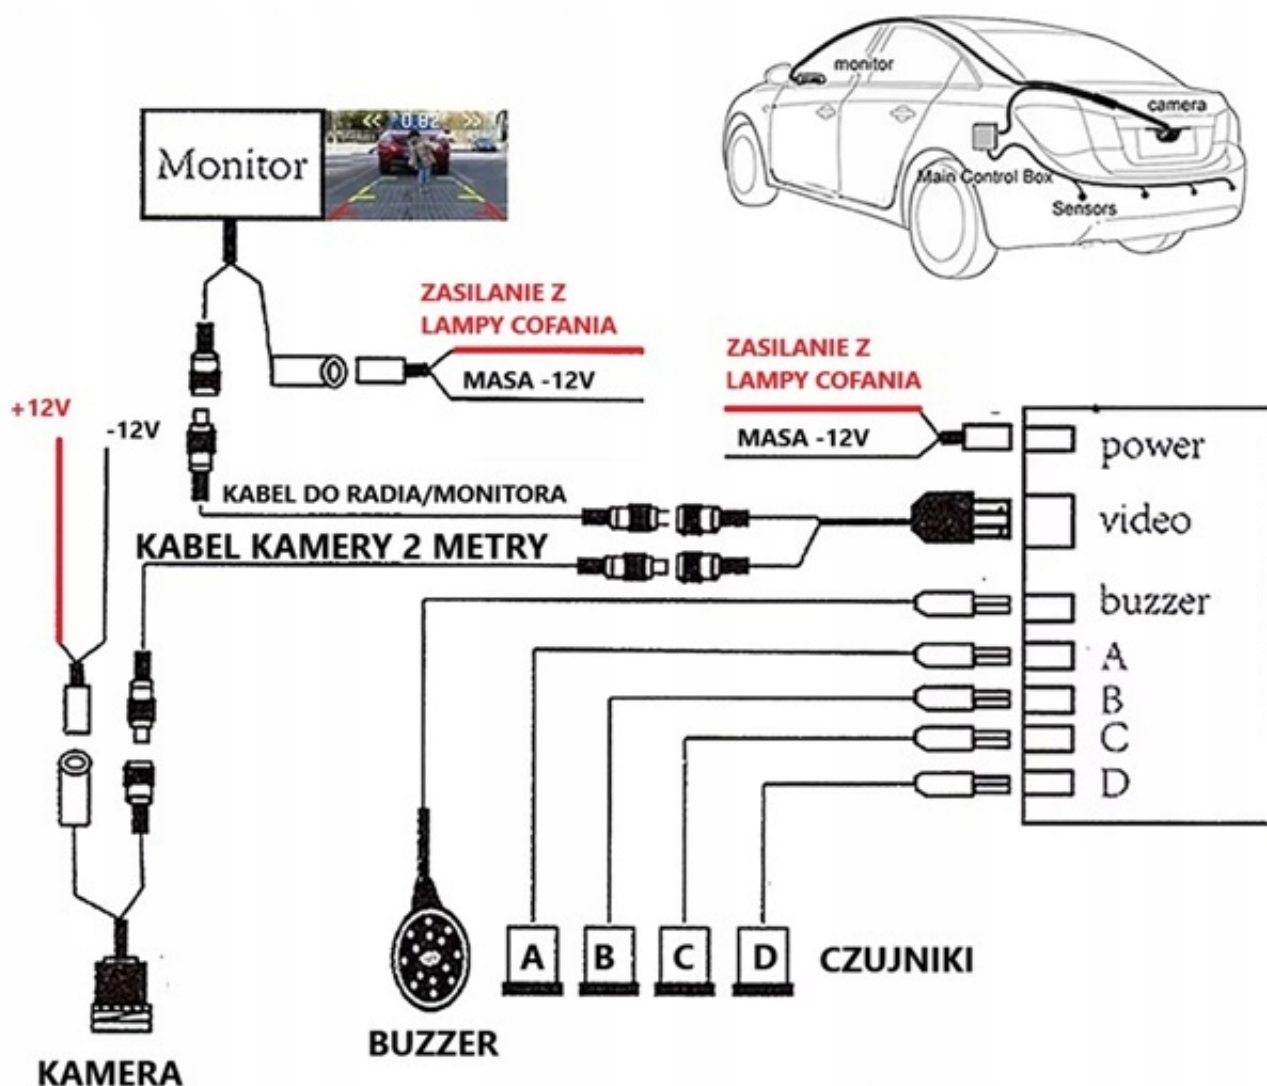

Opis produktu

CZUJNIKI PARKOWANIA Z FUNKCJĄ KAMERY COFANIA - PEŁNA KONTROLA PODCZAS MANEWROWANIA

□ FUNKCJE I ZALETY:

- ✓ Podwójne zabezpieczenie - czujniki ultradźwiękowe wykrywają przeszkody, a kamera zapewnia pełną widoczność.
- ✓ Szeroki kąt widzenia - kamera cofania o kącie widzenia nawet 170-200° zapewnia wyraźny obraz otoczenia.
- ✓ Automatyczna aktywacja - system uruchamia się po wrzuceniu biegu wstecznego.
- ✓ Wizualizacja odległości - sygnały dźwiękowe oraz wyświetlacz LED lub obraz na monitorze pomagają w parkowaniu.
- ✓ Odporność na warunki atmosferyczne - wodoodporne i wytrzymałe czujniki działają w deszczu i śniegu.
- ✓ Uniwersalne zastosowanie - kompatybilne z większością pojazdów osobowych i dostawczych.

INSTRUKCJA PODŁĄCZENIA
PROJACK

□ SPECYFIKACJA TECHNICZNA:

- Czujniki ultradźwiękowe: 4 sensory
- Obsługa kamea cofania: wysokiej rozdzielczości, AHD 1080p AHD 720p/NTSC/PAL.
- Ekran monitora: opcjonalnie 4,3", 5", 7", 9, 10, 12 cali, możliwość podłączenia do radia multimedialnego, monitora.
- Sygnalizacja dźwiękowa: buzzer z narastającą częstotliwością ostrzegania.
- Zasilanie: 12V DC (niektóre modele obsługują 12V-24V).
- Temperatura pracy: od -20°C do +70°C.

□ ŁATWY MONTAŻ:

- Czujniki montowane w zderzaku (w zestawie otwornica do wiercenia).
- Centralkę umieszczamy wewnątrz pojazdu
- Połączenie przewodowe łączymy P&P w odpowiednie porty
- Kamery cofania oraz monitory do zestawu dostępne są na naszej stronie allegro lub sklepu. W tej ofercie kupujesz zestaw czujników z centralką.

Doskonałe rozwiązanie dla kierowców ceniących komfort i bezpieczeństwo!

□ ZESTAW ZAWIERA

- 4X SENSORY (KOLOR CZARNY POŁYSK)
- JEDNOSTKA CENTRALNA
- KABEL ZASILAJĄCY
- OTWORNICĘ
- BUZZER
- INSTRUKCJĘ PODŁĄCZENIA (ELEKTRONICZNA)
- ZŁĄCZE MONITORA, KAMERY