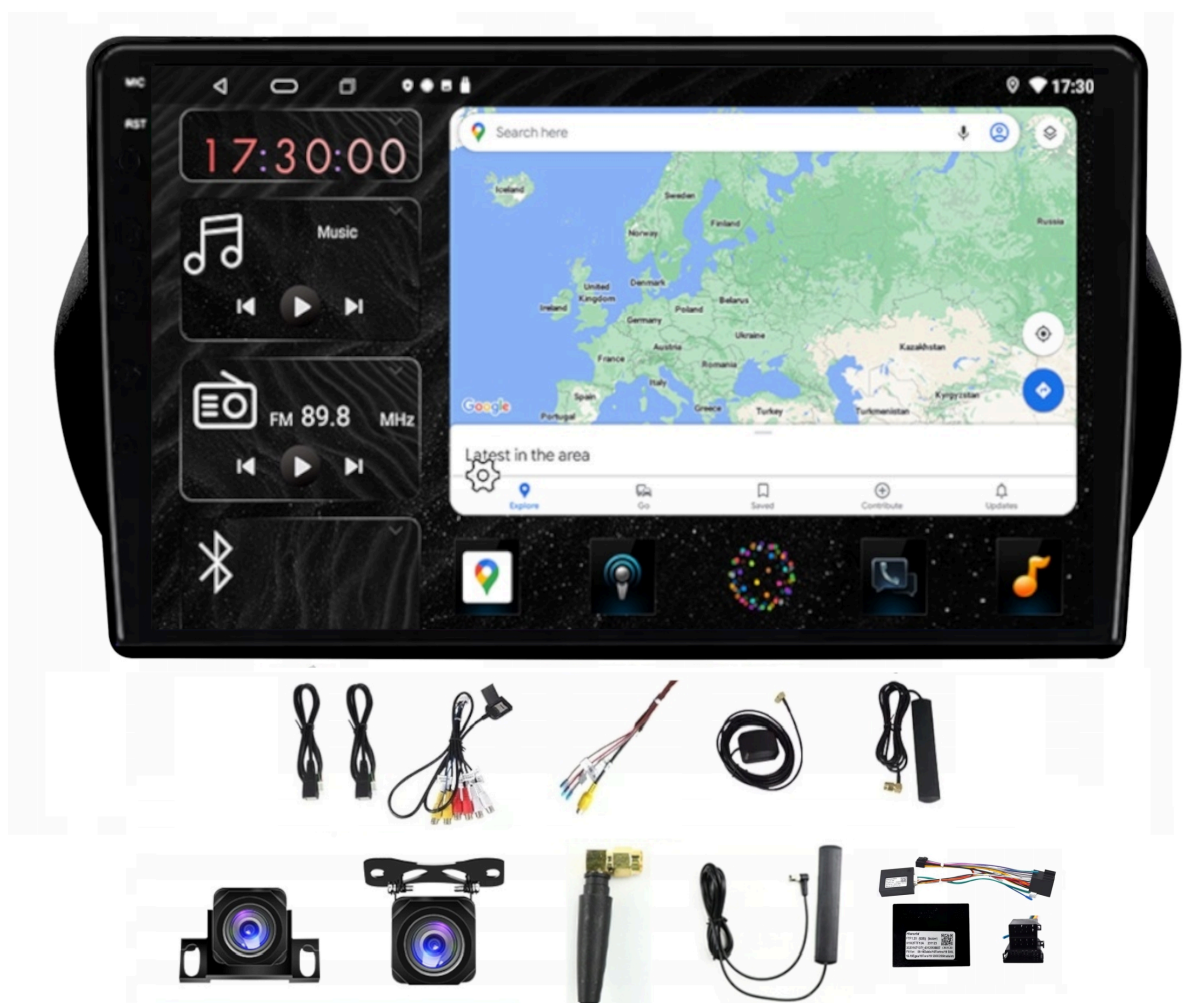

Link do produktu: <https://wmprojack.pl/citroen-nemo-2008-2017-android-gps-usb-wifi-bluetooth-carplay-android-auto-4gb-64gb-modem-sim-kamery-qled-p-2393.html>

CITROEN NEMO 2008-2017 ANDROID GPS USB WIFI BLUETOOTH CARPLAY ANDROID AUTO 4GB 64GB MODEM SIM KAMERY QLED

–FIAT FIORINO 2008-2017

–CITROEN NEMO 2008-2017

- RADIO PASUJE W MIEJSCE STAREGO RADIA,
- W ZESTAWIE Z RAMKĄ MOCUJĄCĄ
- WYCIĄGAMY STARE RADIO NOWE MONTUJE W JEGO MIEJSCE
- RADIO NIE PASUJE DO WERSJI Z FABRYCZNĄ NAWIGACJĄ
- RADIO PASUJE DO WERSJI Z PODSTAWOWYM NAGŁOŚNIENIEM BEZ WZMACNIACZ
- RADIO NIE OBSŁUGUJE FABRYCZNEJ KAMERY COFANIA POTRZEBNY ADAPTER
- W ZESTAWIE POTRÓJNE ISO Z MODUŁEM CANBUS

-ZESTAW ZAWIERA:

- RADIO ANDROID
- RAMKĘ MONTAŻOWĄ
- 2X ZESTAW KAMER Z OKABLOWANIEM (PRZÓD + TYŁ)
- KABLE RCA
- MODUŁ CANBUS
- MODEM NA KARTĘ SIM
- ANTENĘ GSM
- KOSTKI ZASILAJĄCE
- KABEL USB 2X
- ANTENĘ GPS
- ZŁĄCZE KAMER COFANIA
- PARAGON/FAKTURĘ
- POLSKĄ INSTRUKCJĘ OBSŁUGI

–DANE PODSTAWOWE

- POLSKA WERSJA JĘZYKOWA SYSTEMU **ANDROID**
- RADIO **FM/RDS**
- WYŚWIETLACZ DOTYKOWY **QLED 10 CALI**
- ROZDZIELCZOŚĆ EKRANU: **QLED 1280X720P**
- **BLUETOOTH 5.4+**
- PORT **2XUSB**,
- MOC **4X50W DSP**
- OBSŁUGA **CANBUS**
- NAWIGACJA **POLSKI - EUROPY** WGRANA W RADIU
- FUNKCJA **KAMERY COFANIA**
- MOŻLIWOŚĆ USTAWIENIA WŁASNEJ TAPETY, MOTYWU
- OBSŁUGA **DAB+** (WYMAGANY TUNER)
- OBSŁUGA **OBD2** (WYMAGANY TUNER)
- RAM **4GB ROM 64GB**
- PROCESOR **8 RDZENIOWY OCTACORE CORTEX A55 8X1,6GHZ**
- ODTWARZACZ **FULL HD**
- STEROWANIE Z KIEROWNICY
- FUNKCJA REJESTRATORA JAZDY **DVR ANDROID**
- WBUDOWANE **WIFI, MODEM NA KARTĘ SIM**
- STEROWANIE **GŁOSEM - ASYSTENT GOOGLE**
- **ANDROID AUTO** PRZEWODOWE/BEZPRZEWODOWE
- **CARPLAY** PRZEWODOWE/BEZPRZEWODOWE