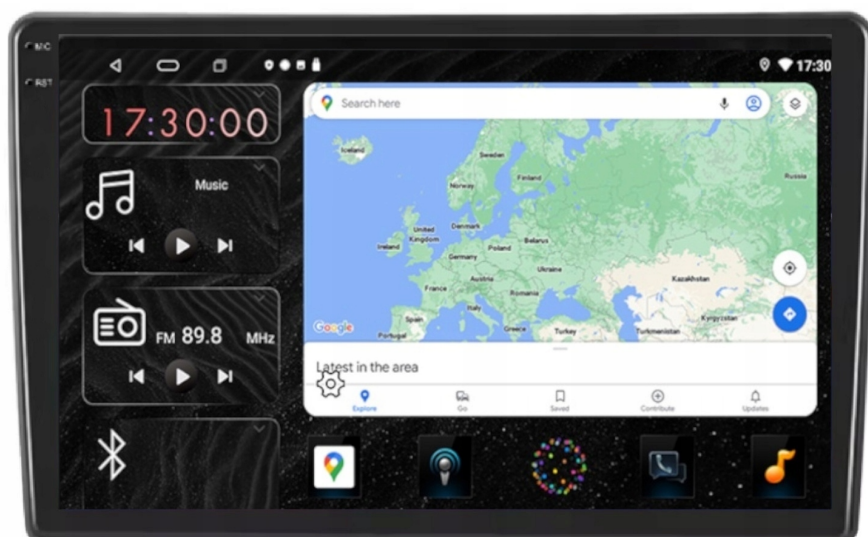

→ZESTAW ZAWIERA:

- RADIO ANDROID
- RAMKĘ MONTAŻOWĄ
- MODUŁ CANBUS
- KABLE RCA
- KOSTKI ZASILAJĄCE
- KABEL USB 2X
- ANTENĘ GPS
- ZŁĄCZE KAMER COFANIA
- PARAGON/FAKTURĘ
- POLSKĄ INSTRUKCJĘ OBSŁUGI

→INFORMACJA DLA KUPUJĄCEGO

–DANE PODSTAWOWE

- POLSKA WERSJA JĘZYKOWA SYSTEMU **ANDROID**
- RADIO **FM/RDS**
- WYŚWIETLACZ DOTYKOWY **QLED 10 CALI**
- ROZDZIELCZOŚĆ EKRANU: **QLED 1280X720P**
- **BLUETOOTH 5.4+**
- PORT **2XUSB**,
- MOC **4X50W DSP**
- OBSŁUGA **CANBUS**
- NAWIGACJA **POLSKI - EUROPY** WGRANA W RADIU
- FUNKCJA **KAMERY COFANIA**
- MOŻLIWOŚĆ USTAWIENIA WŁASNEJ TAPETY, MOTYWU
- OBSŁUGA **DAB+** (WYMAGANY TUNER)
- OBSŁUGA **OBD2** (WYMAGANY TUNER)
- RAM **6GB** ROM **128GB**
- PROCESOR **8 RDZENIOWY OCTACORE CORTEX A55 8X1,6GHz**
- ODTWARZACZ **FULL HD**
- STEROWANIE Z KIEROWNICY
- FUNKCJA REJESTRATORA JAZDY **DVR ANDROID**
- WBUDOWANE **WIFI, MODEM NA KARTĘ SIM**
- STEROWANIE **GŁOSEM - ASYSTENT GOOGLE**
- **ANDROID AUTO** PRZEWODOWE/BEZPRZEWODOWE
- **CARPLAY** PRZEWODOWE/BEZPRZEWODOWE

→AUTOLINK ANDROID:

- PO ZAINSTALOWANIU TEJ APLIKACJI W TWOIM SMARTFONIE MOŻESZ PRZERZUCIĆ OBRAZ DO RADIA 1:1. OBSŁUGA TELEFONU Z EKRANU RADIA. MOŻESZ KORZYSTAĆ Z DOWOLNYCH APLIKACJI W RADIU MAPY GOOGLE, YANOSIK, YOUTUBE, NETFLIX ORAZ WIELU INNYCH. MOŻLIWOŚĆ PODŁĄCZENIA POPRZEZ KABEL LUB POPRZEZ WIFI BEZPRZEWODOWO

→NAWIGACJA:

- NAWIGACJE DO POBRANIA ZE SKLEP PLAY
- W RADIU WGRANE SĄ MAPY GOOGLE
- ZALECAMY KORZYSTANIE Z NAWIGACJI POPRZEZ ANDROID AUTO/CARPLAY CO ZDECYDOWANIE POPRAWIA SZYBKOŚĆ OBSŁUGI APLIKACJI ORAZ USTAWIENIA TRASY DODATKOWO WYŚWIETLA BIEŻĄCE INFORMACJE O KORKACH ANALIZUJĄC CZAS DOJAZDU, WYMAGANE POŁĄCZENIE Z TELEFONEM