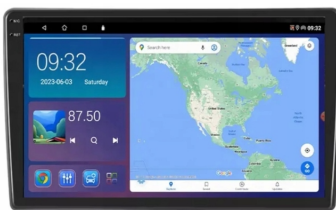

Opis produktu

DEDYKOWANE DO:

-CITROEN C5 2008-2017

- PASUJE DO WERSJI Z PODSTAWOWYM NAGŁOŚNIENIEM BEZ SYSTEMU JBL, HiFi Audio. MOŻLIWOŚĆ INSTALACJI PO PRZERÓBCE I PODŁĄCZENIU FARBICZNEGO WZMACNIACZ PRZEZ ELEKTROMECHANIK.
- RADIO MONTOWANE Z RAMKĄ MONTAŻOWĄ PRZED KOKPITEM W DESCE ROZDZIELCZEJ
- OBSŁUGUJE FABRYCZNĄ KAMERĘ COFANIA