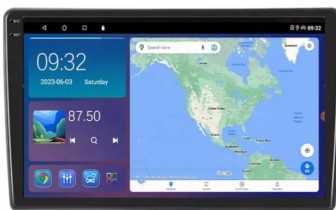

Opis produktu

DEDYKOWANE DO:

-CITROEN C5 2008-2017

- PASUJE DO WERSJI Z PODSTAWOWYM NAGŁOŚNIENIEM BEZ SYSTEMU JBL
- RADIO MONTOWANE Z RAMKĄ MONTAŻOWĄ PRZED KOKPITEM W DESCE ROZDZIELCZEJ
- OBSŁUGUJE FABRYCZNĄ KAMERĘ COFANIA