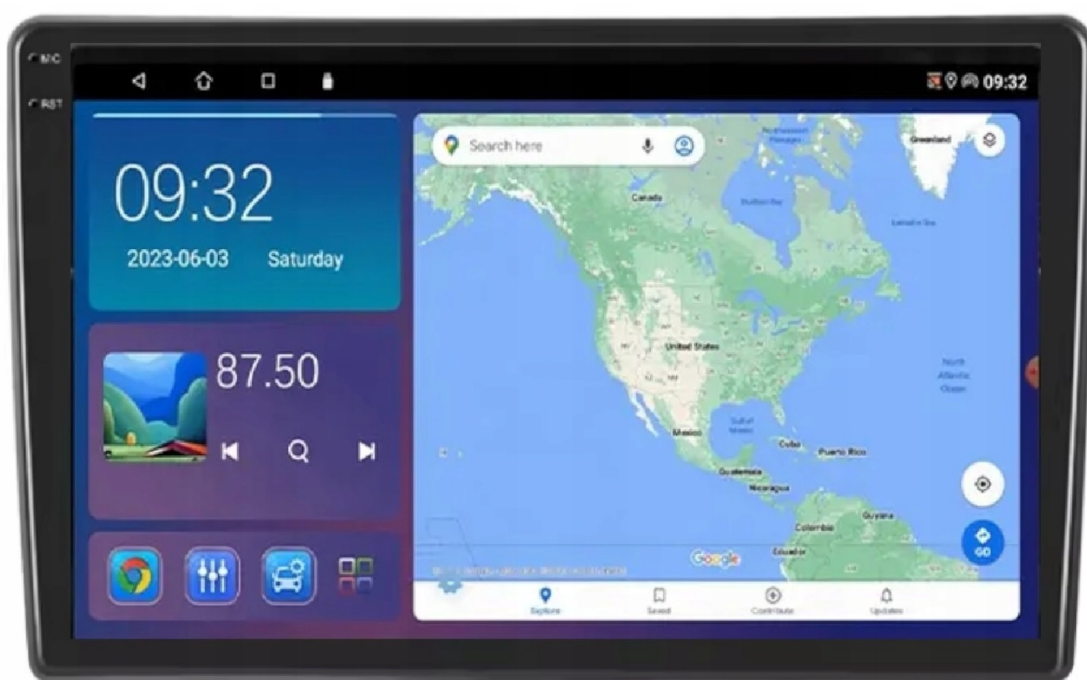

## CITROEN C5 2008-2017 ANDROID GPS USB WIFI BLUETOOTH CARPLAY ANDROID AUTO 4GB 64GB Q6 QLED

Cena	<b>729,99 zł</b>
Dostępność	<b>Dostępny</b>
Czas wysyłki	<b>24 godziny</b>
Numer katalogowy	<b>840/891</b>
Kod producenta	<b>Q6 1001</b>
Kod EAN	<b>5907097301377</b>

### Opis produktu

DEDYKOWANE DO:

→**CITROEN C5 2008-2017**

- PASUJE DO WERSJI Z PODSTAWOWYM NAGŁOŚNIENIE BEZ SYSTEMU JBL
- RADIO MONTOWANE Z RAMKĄ MONTAŻOWĄ PRZED KOKPITEM W DESCE ROZDZIELCZEJ
- OBSŁUGUJE FABRYCZNĄ KAMERĘ COFANIA

**-ZESTAW ZAWIERA:**

- ☐RADIO ANDROID
- ☐RAMKĘ MONTAŻOWĄ
- ☐MODUŁ CANBUS
- ☐KABLE RCA
- ☐KOSTKI ZASILAJĄCE
- ☐KABEL USB 2X
- ☐ANTENĘ GPS
- ☐ZŁĄCZE KAMERY COFANIA
- ☐PARAGON/FAKTURĘ
- ☐POLSKĄ INSTRUKCJĘ OBSŁUGI

#### →DANE PODSTAWOWE

- POLSKA WERSJA JĘZYKOWA SYSTEMU **ANDROID**
- **RADIO FM Z FUNKCJĄ RDS**
- WYŚWIETLACZ DOTYKOWY **QLED 10 CALI**
- ROZDZIELCZOŚĆ EKRANU: **QLED 1280X720HD**
- **BLUETOOTH 5.4+**
- PORTY **2XUSB** (Z TYŁU RADIA NA KABLU)
- MOC **4X45W**
- FUNKCJA **KAMERY COFANIA**
- MOŻLIWOŚĆ USTAWIENIA WŁASNEJ TAPETY/MOTYWU
- **OBSŁUGA DAB+** (WYMAGANY TUNER)
- **OBSŁUGA OBD2** (WYMAGANY INTERFEJS)
- **RAM 4GB ROM 64GB**
- PROCESOR **8 RDZENIOWY OCTACORE 8X 1.46GHZ**
- ODTWARZACZ FILMÓW FULL HD
- STEROWANIE Z KIEROWNICY
- FUNKCJA REJESTRATORA **JAZDY DVR ANDROID**
- WBUDOWANE **WIFI**
- PODŁĄCZENIE **PLUG&PLAY**
- STEROWANIE GŁOSEM - **ASYSTENT GOOGLE**
- **SKLEP PLAY** INSTALOWANIE DOWOLNYCH APLIKACJI
- **ANDROID AUTO PRZEWODOWE/BEZPRZEWODOWE**
- **CARPLAY BEZPRZEWODOWE/PRZEWODOWE**